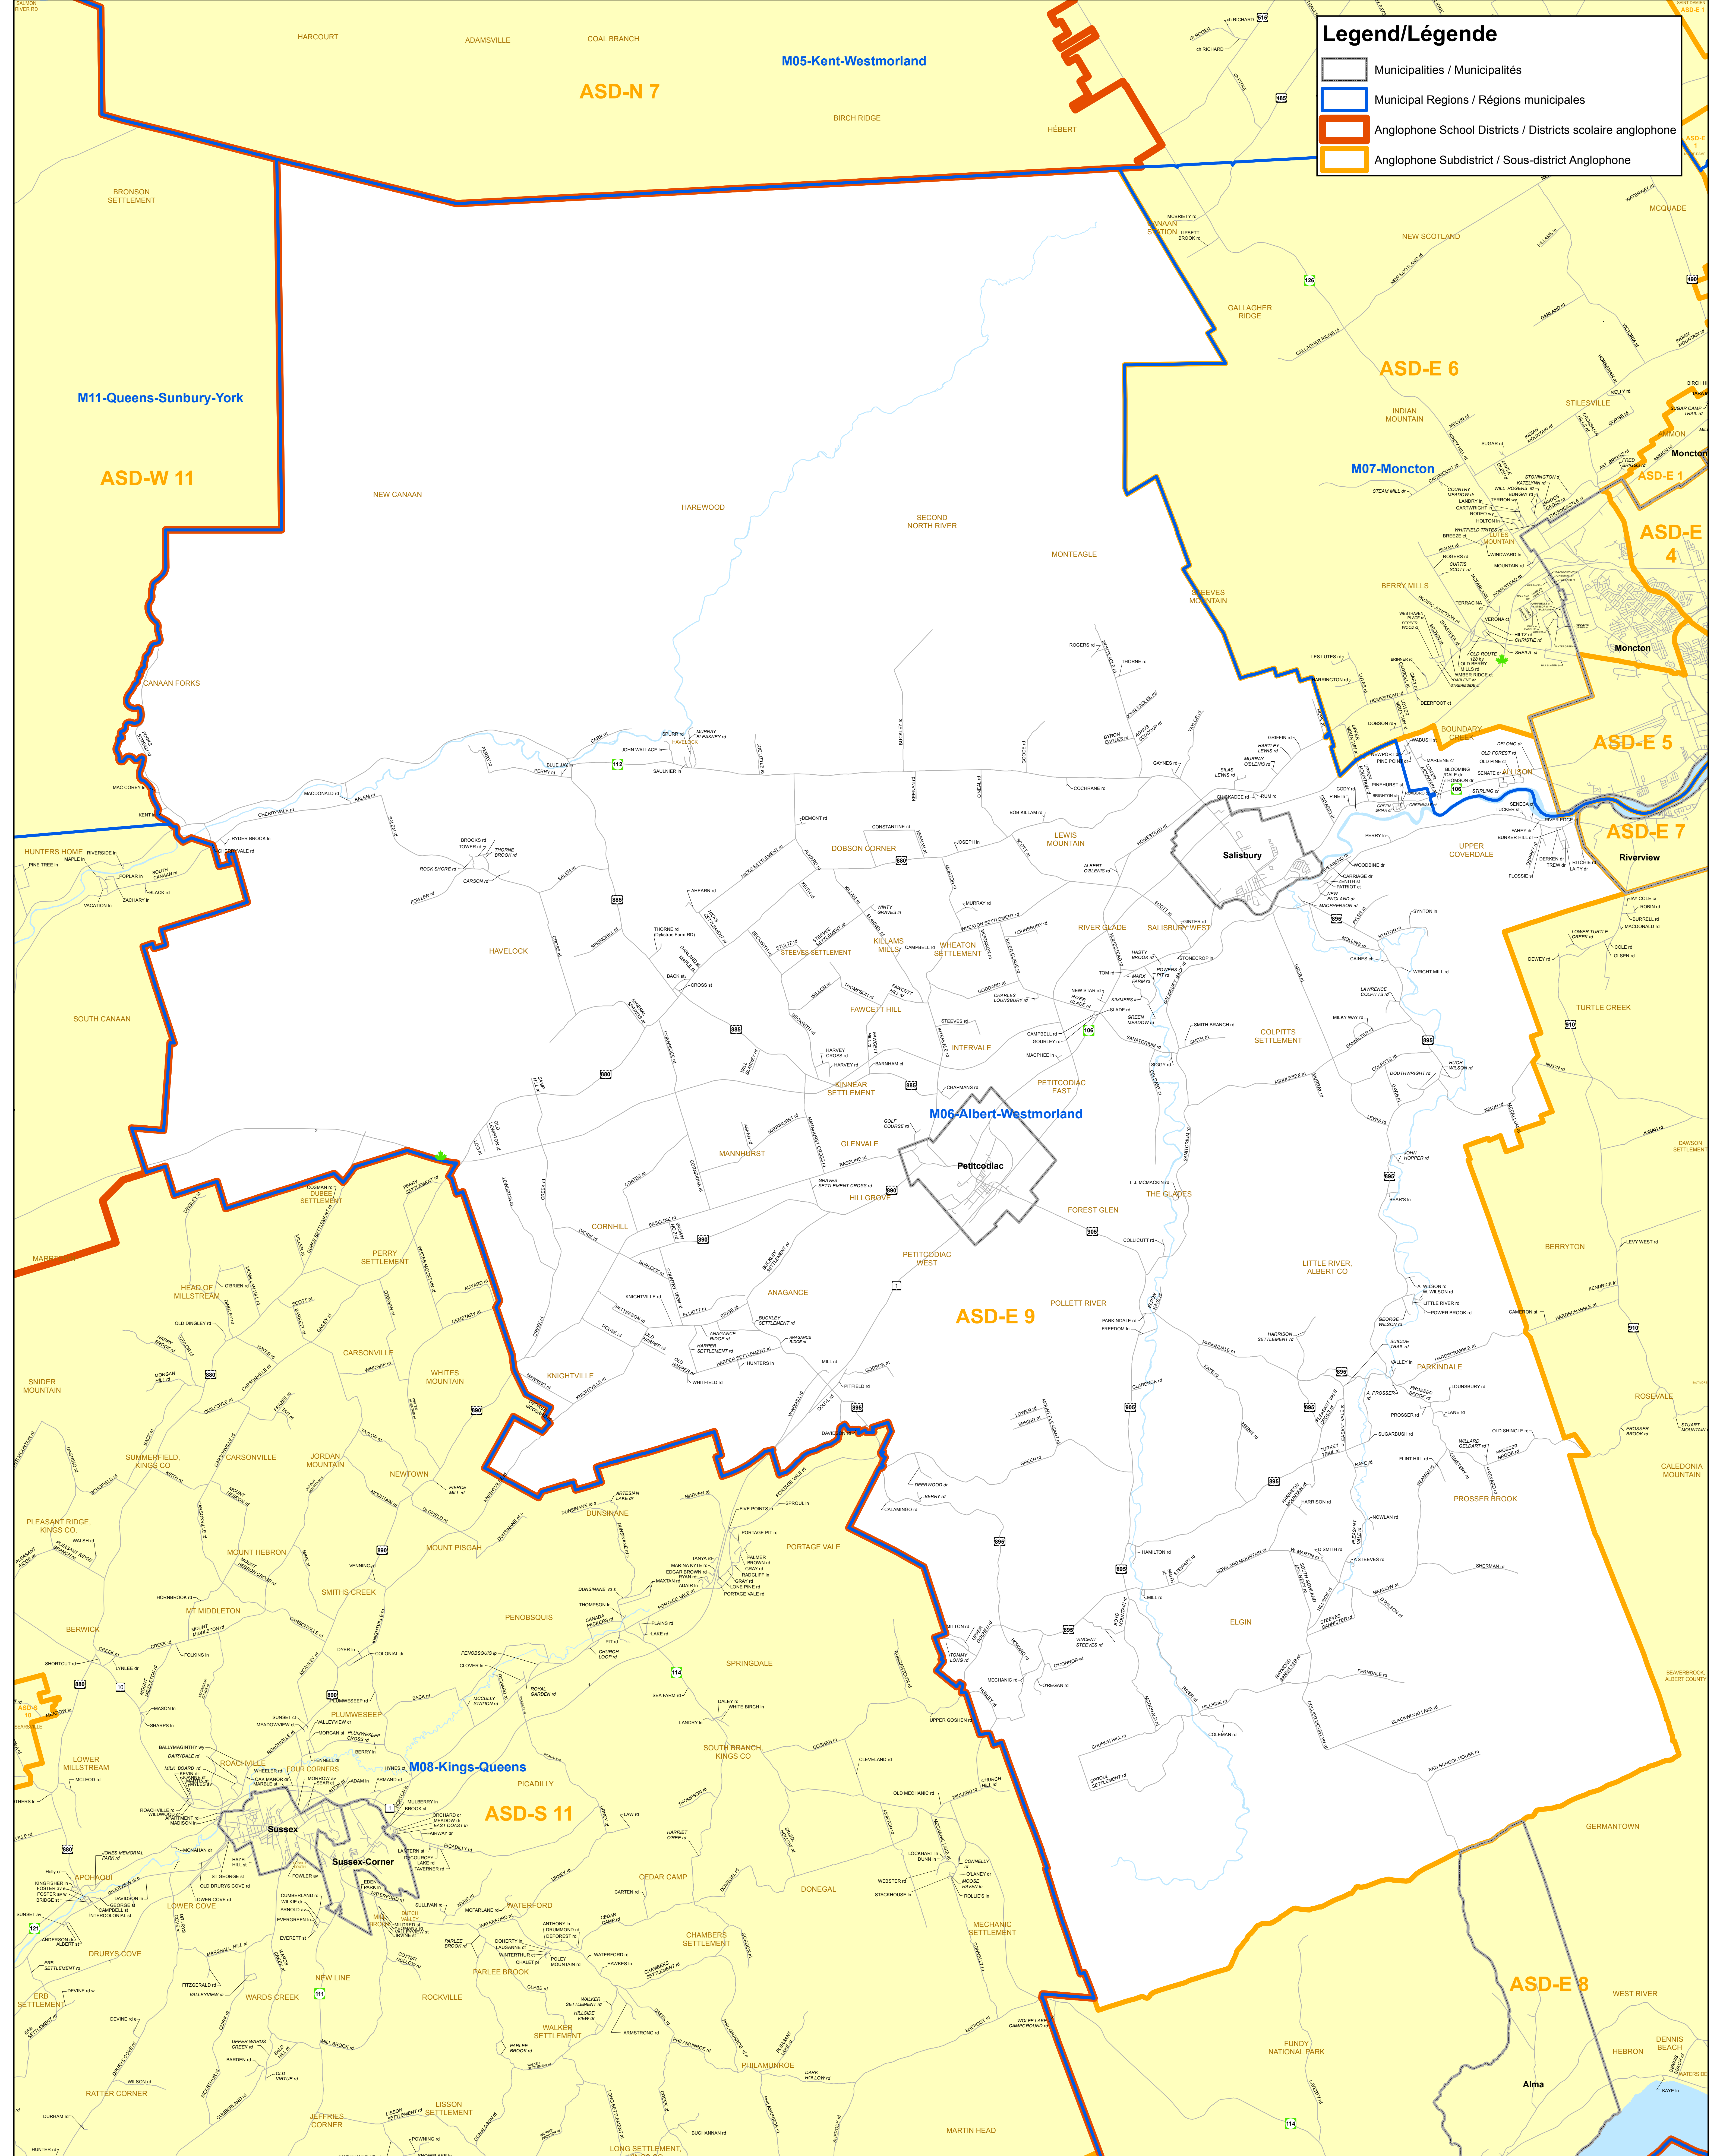

Legend/Légende

- Municipalities / Municipalités
- Municipal Regions / Régions municipales
- Anglophone School Districts / Districts scolaire anglophone
- Anglophone Subdistrict / Sous-district Anglophone

School Subdistrict Boundaries for the 2020 Quadrennial Municipal Elections
 Limites des sous-districts scolaires pour les élections quadriennales municipales 2020

Print Date: 5/2/2019
 Imprimé le: 02/05/2019

District	Anglophone East / Anglophone Est
Subdistrict / Sous-district	9