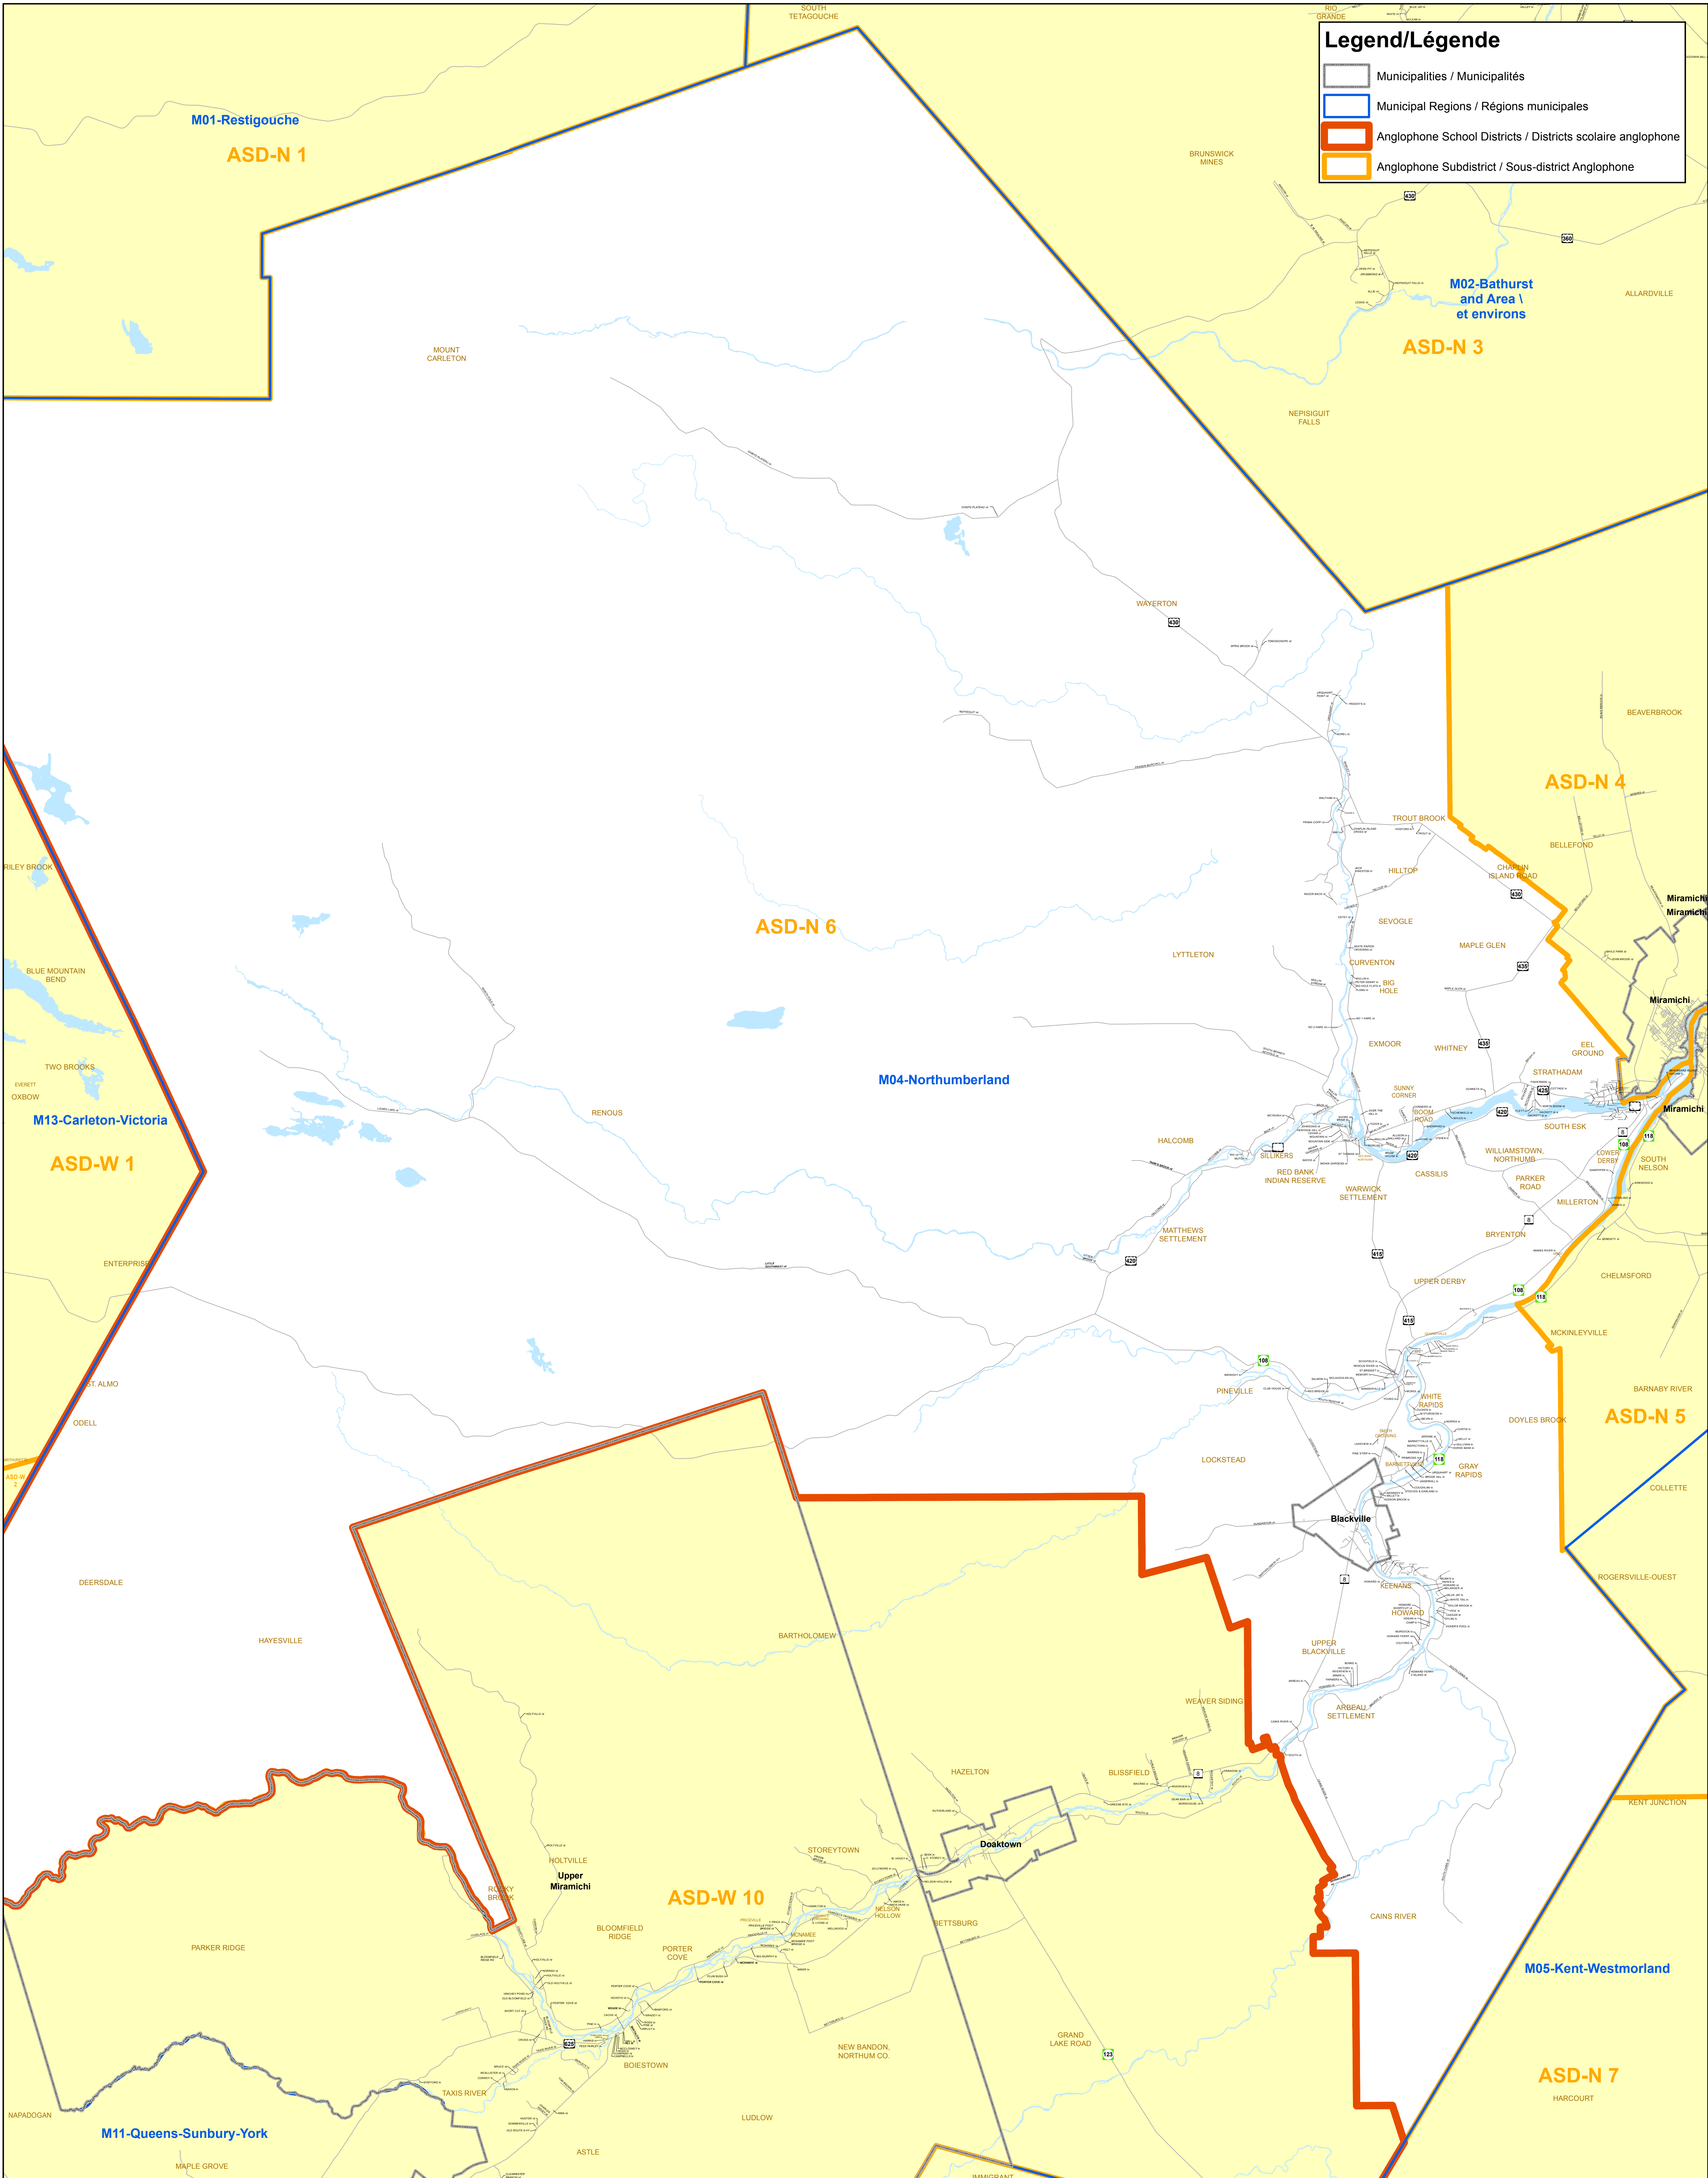

Legend/Légende

- Municipalities / Municipalités
- Municipal Regions / Régions municipales
- Anglophone School Districts / Districts scolaire anglophone
- Anglophone Subdistrict / Sous-district Anglophone

Print Date: 5/2/2019
Imprimé le: 02/05/2019

ELECTIONS NEW BRUNSWICK
ÉLECTIONS NOUVEAU-BRUNSWICK

District	Anglophone North/ Anglophone Nord
Subdistrict / Sous-district	6