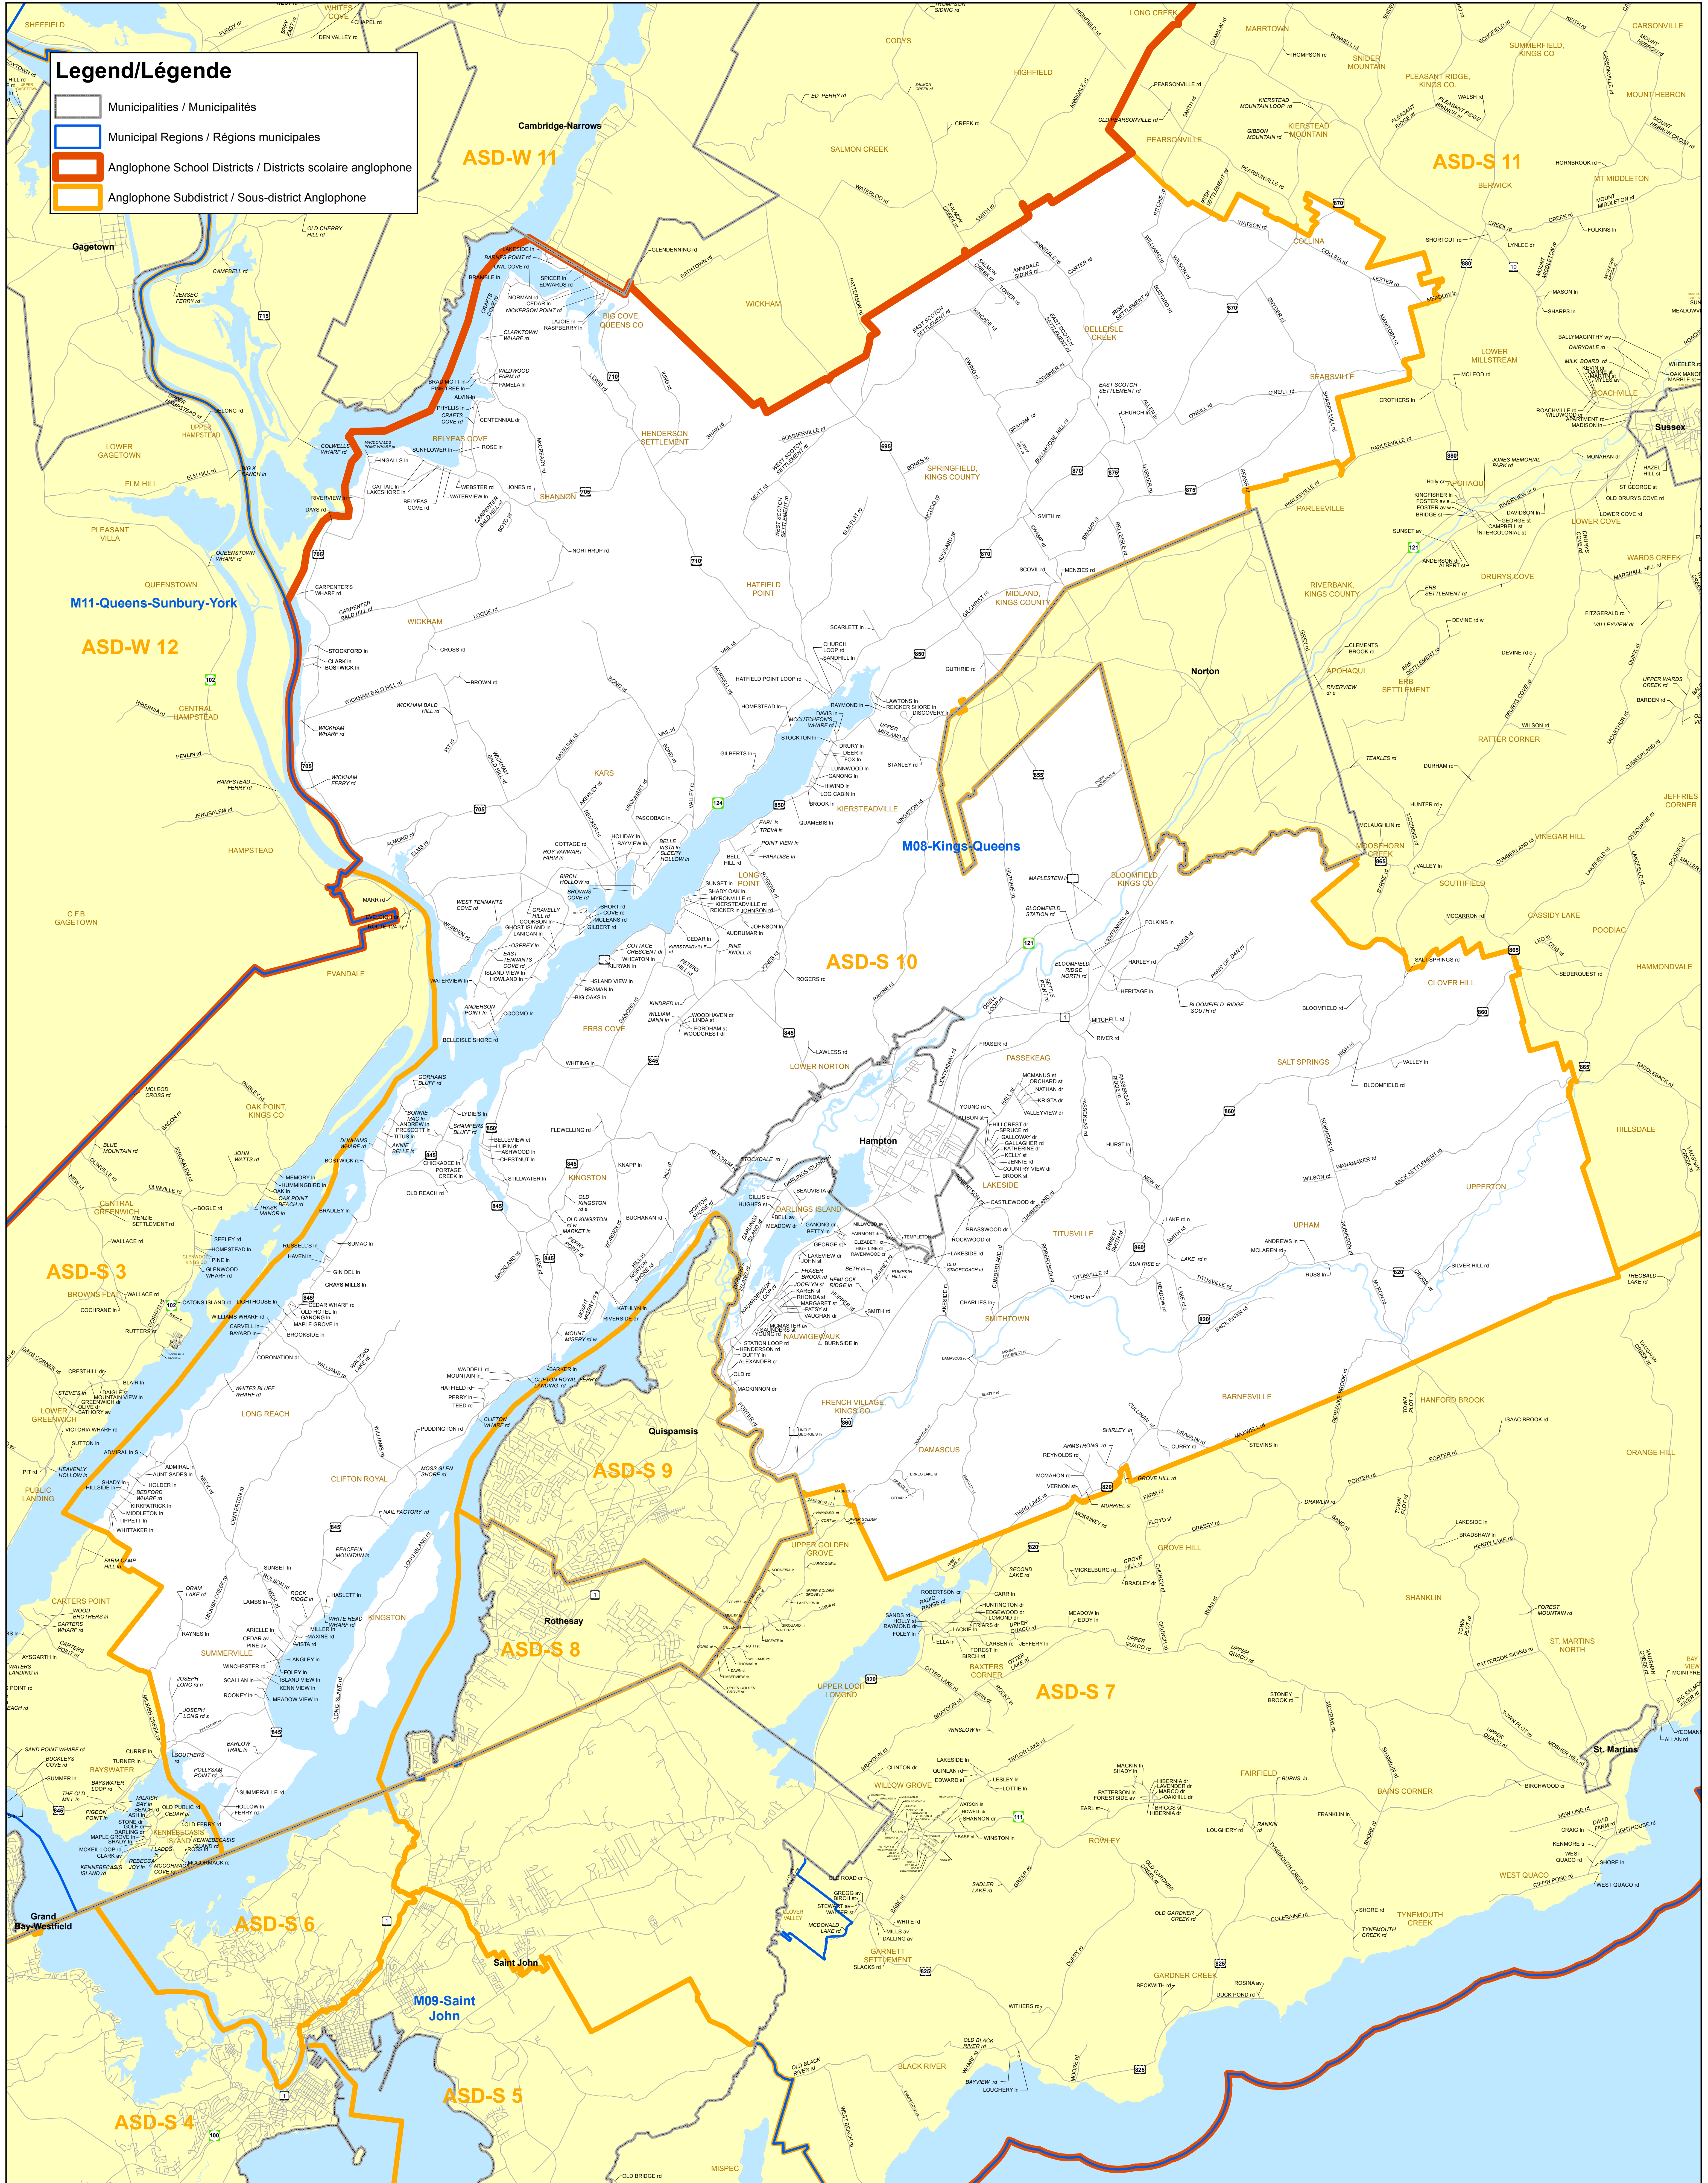

Legend/Légende

- Municipalities / Municipalités
- Municipal Regions / Régions municipales
- Anglophone School Districts / Districts scolaire anglophone
- Anglophone Subdistrict / Sous-district Anglophone

Print Date: 5/6/2019
Imprimé le: 06/05/2019

ELECTIONS NEW BRUNSWICK
ÉLECTIONS NOUVEAU-BRUNSWICK

District	Anglophone South / Anglophone Sud
Subdistrict / Sous-district	10