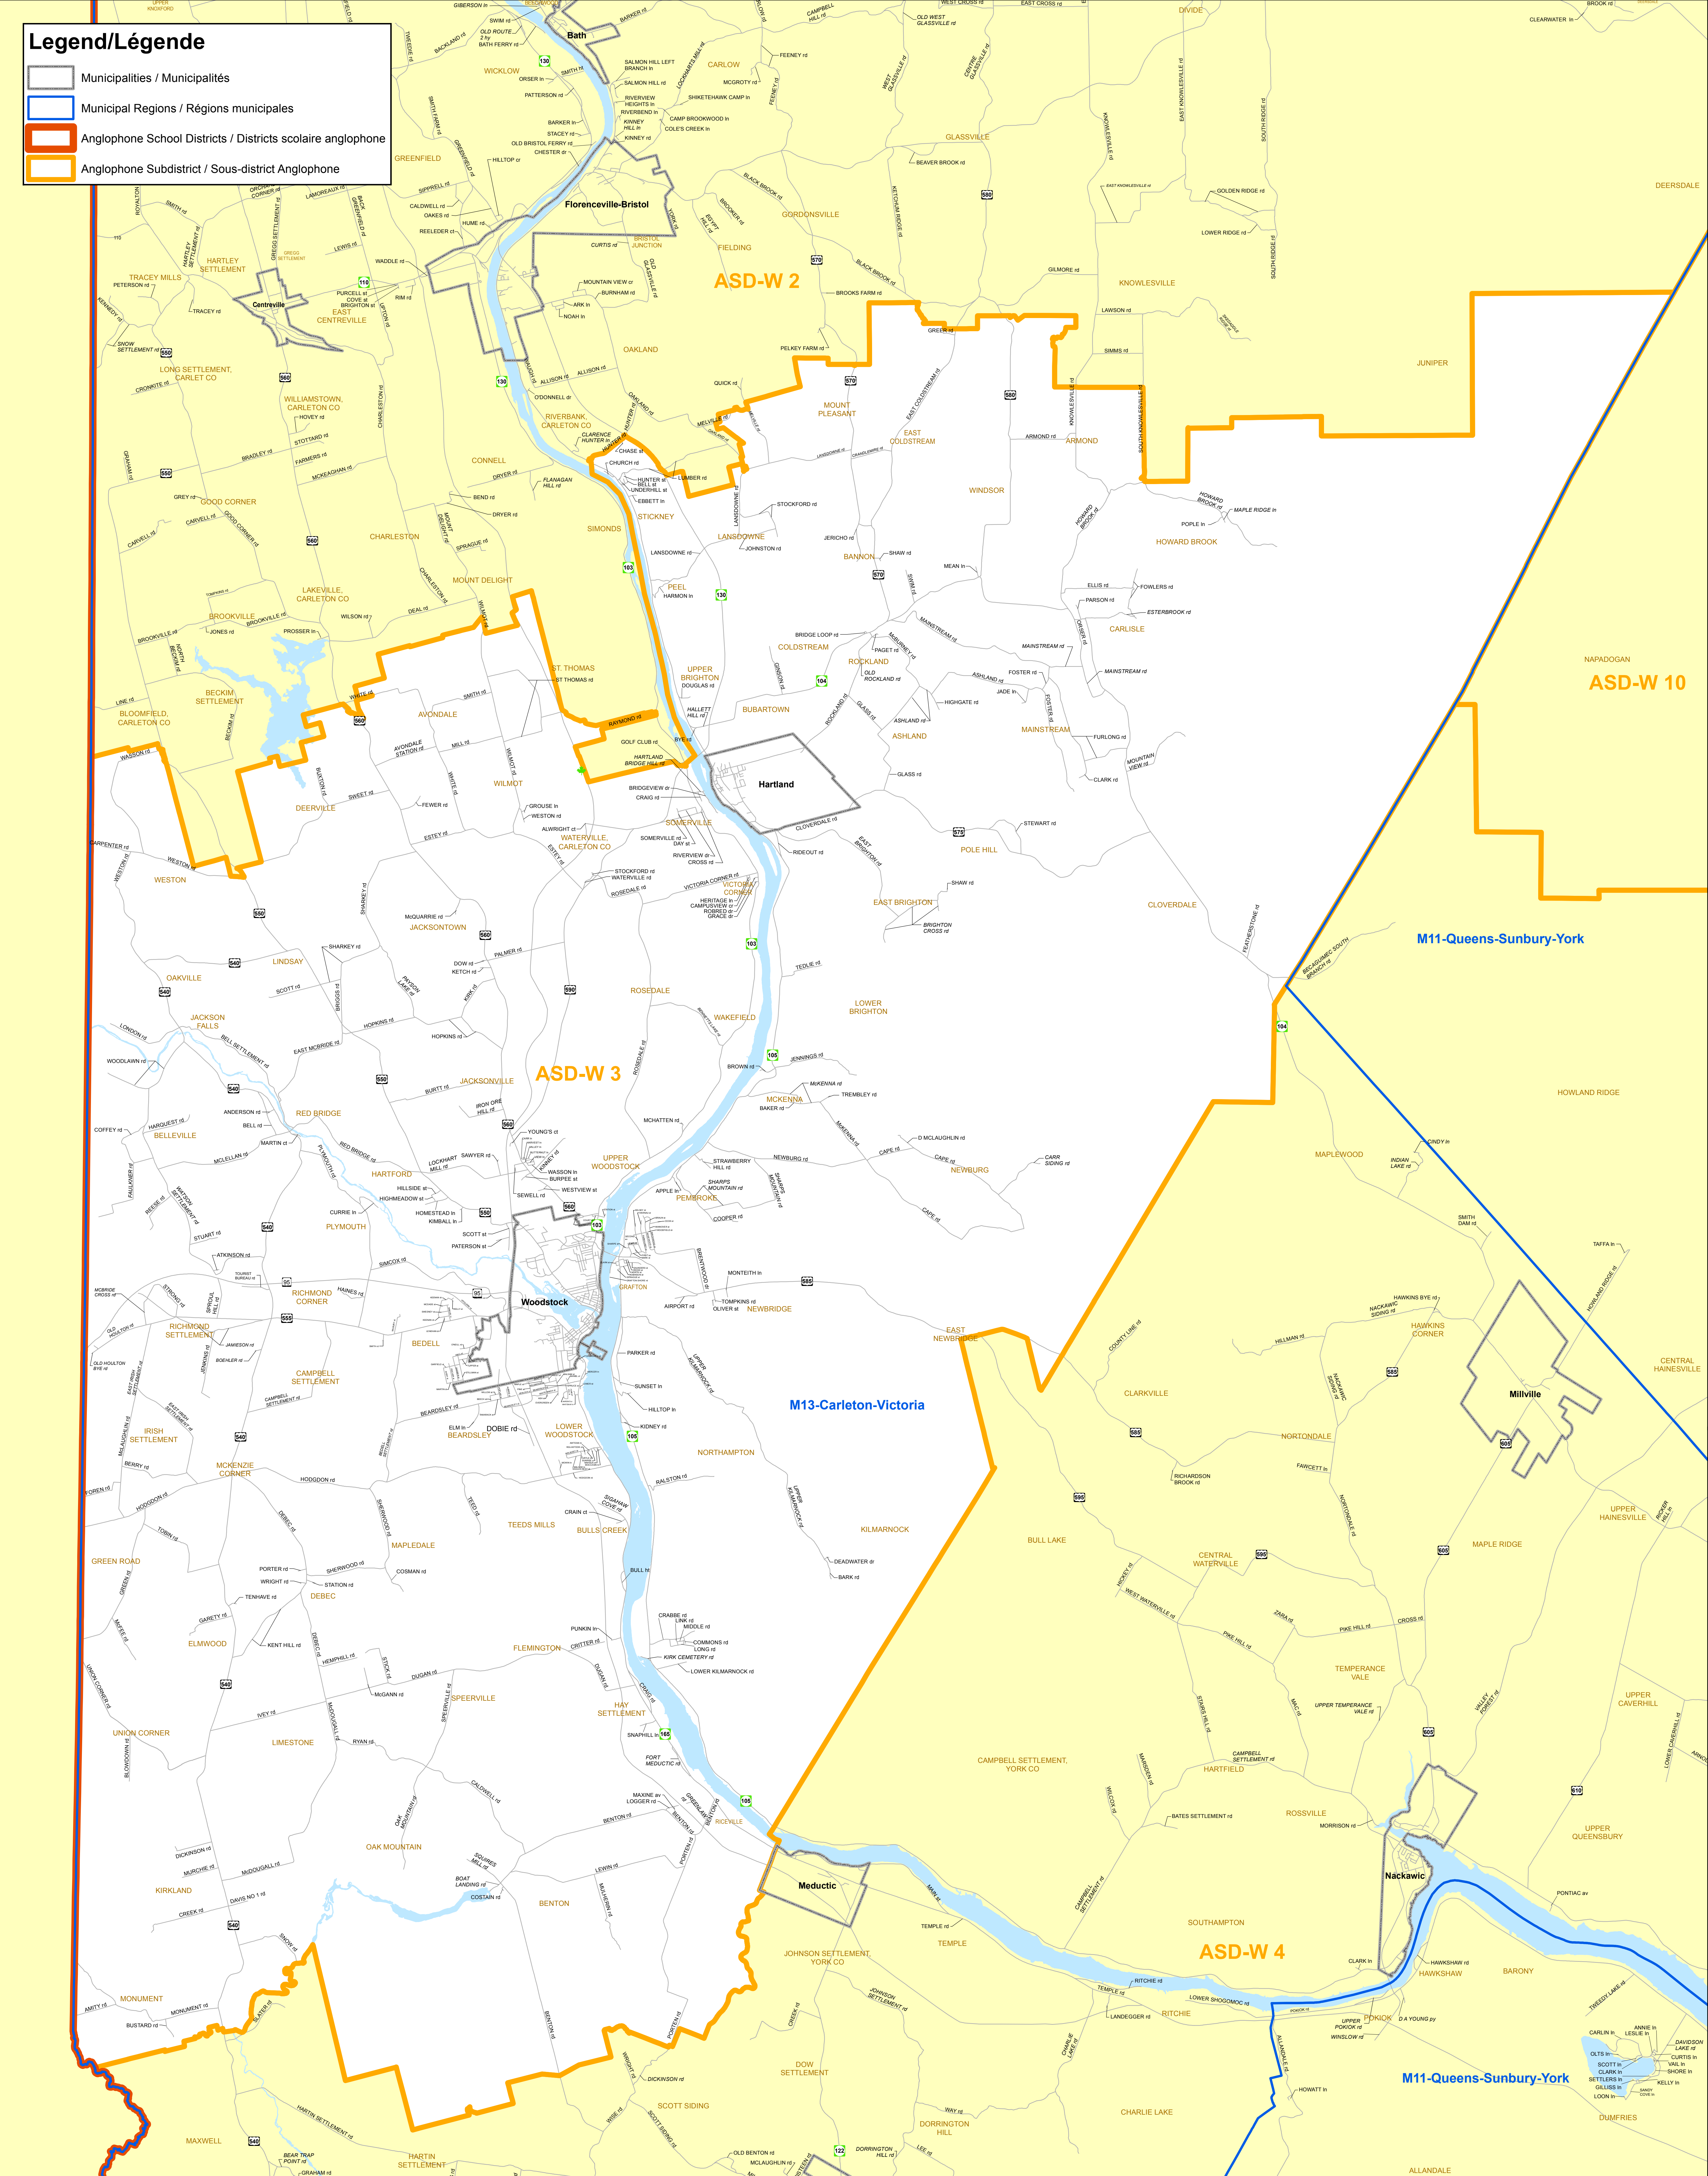

Legend/Légende

- Municipalities / Municipalités
- Municipal Regions / Régions municipales
- Anglophone School Districts / Districts scolaire anglophone
- Anglophone Subdistrict / Sous-district Anglophone

School Subdistrict Boundaries for the 2020 Quinquennial Municipal Elections
 Limites des sous-districts scolaires pour les élections quadriennales municipales 2020

Print Date: 5/6/2019
 Imprimé le: 06/05/2019

District	Anglophone West / Anglophone Ouest
Subdistrict / Sous-district	3