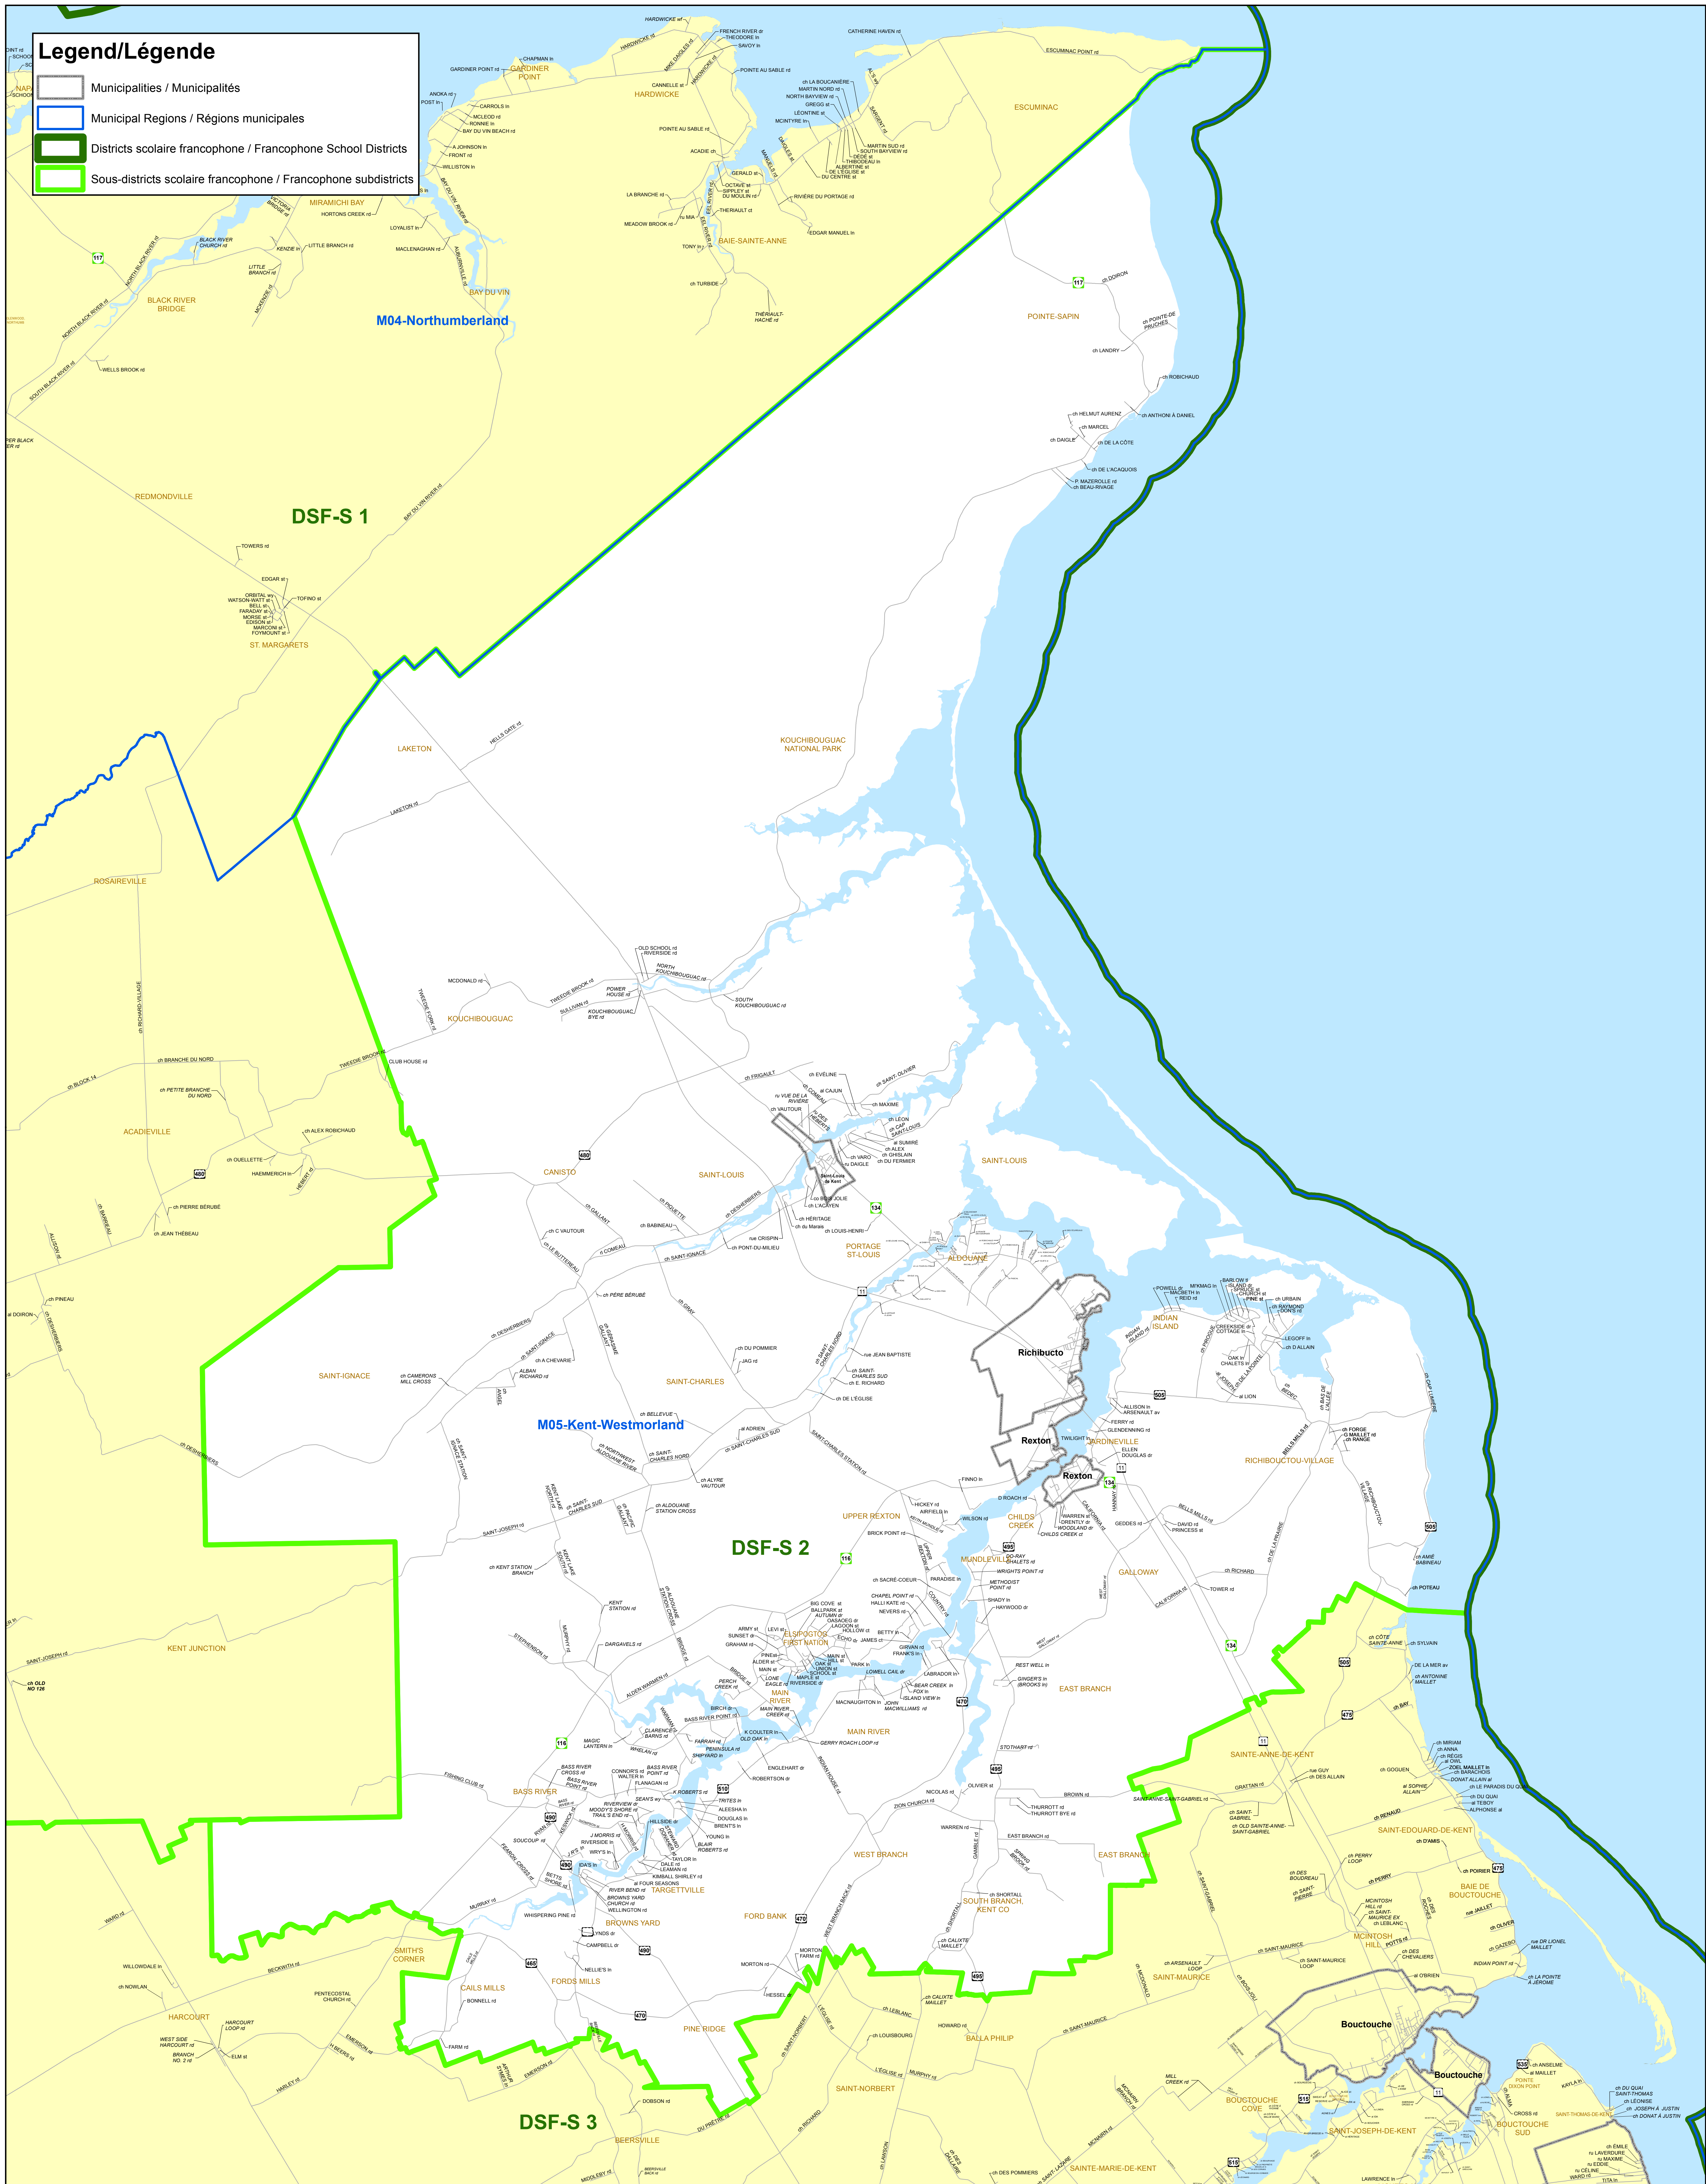

Legend/Légende

- Municipalités / Municipalités
- Municipal Regions / Régions municipales
- Districts scolaire francophone / Francophone School Districts
- Sous-districts scolaire francophone / Francophone subdistricts

School Subdistrict Boundaries for the 2020 Quadrennial Municipal Elections
 Limites des sous-districts scolaires pour les élections quadriennales municipales 2020

Print Date: 5/8/2019
 Imprimé le: 08/05/2019

District	Francophone Sud / Francophone South
Subdistrict / Sous-district	2