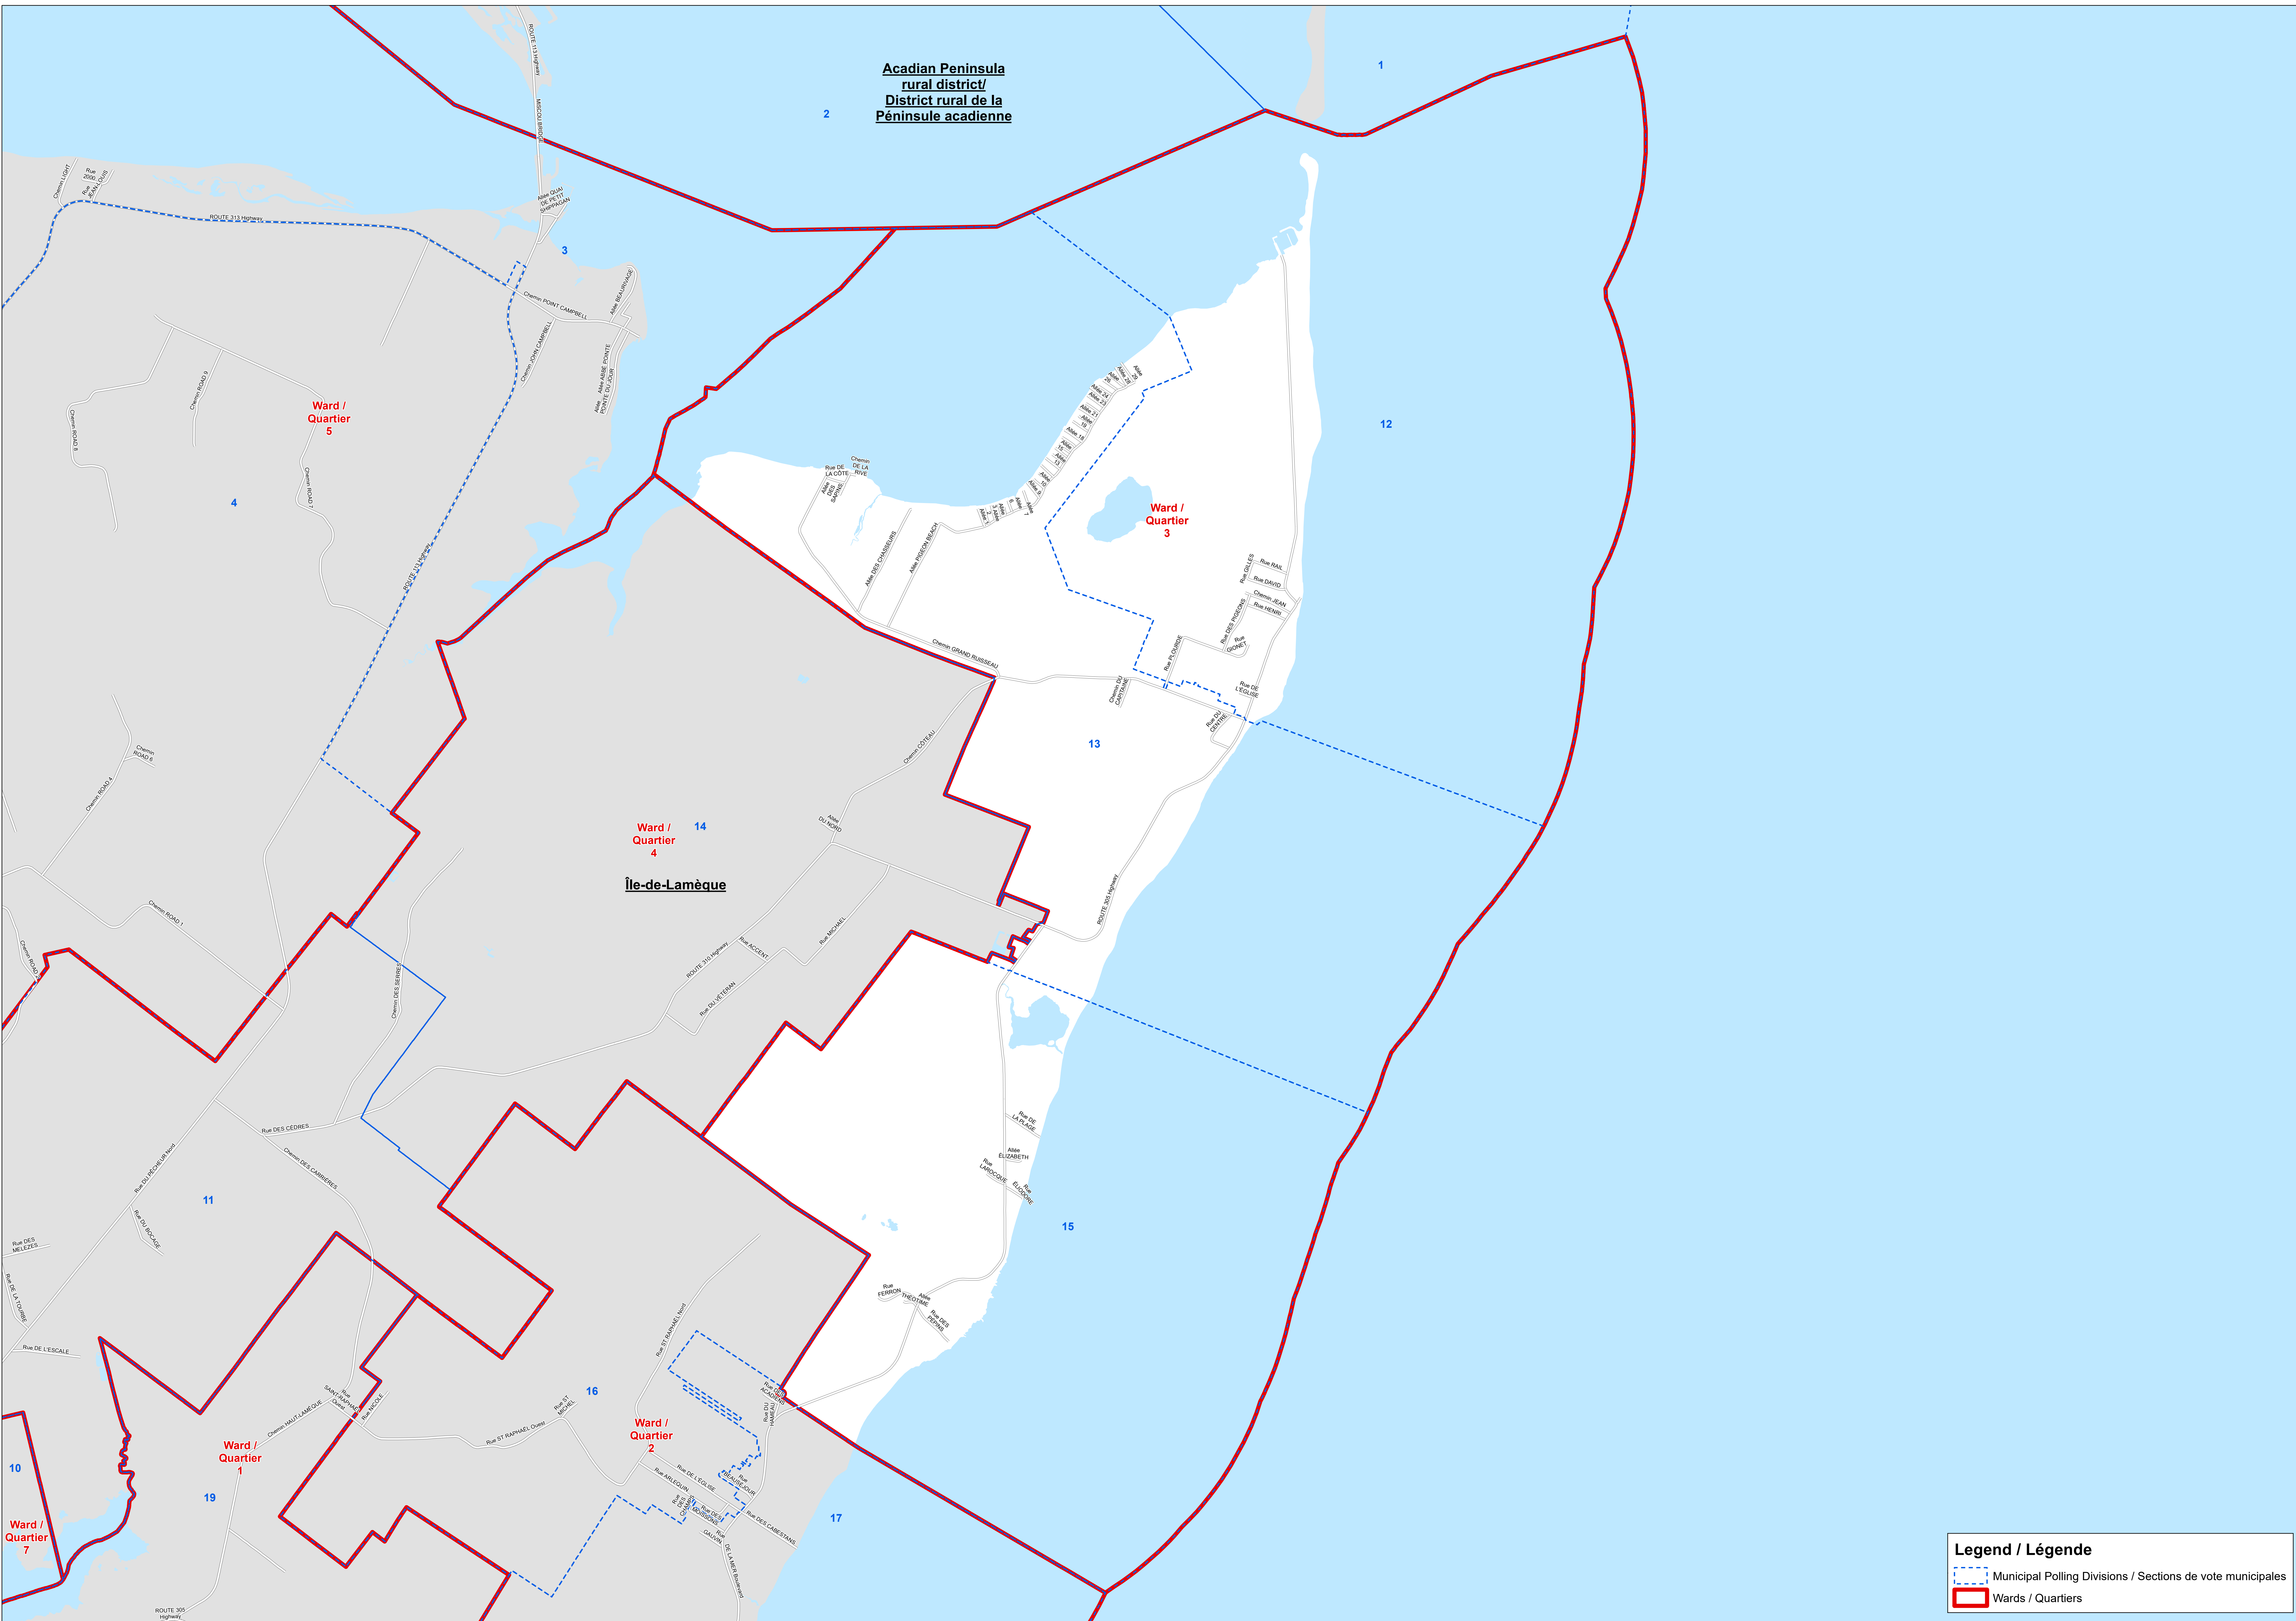

**Acadian Peninsula
rural district/
District rural de la
Péninsule acadienne**

Legend / Légende

- Municipal Polling Divisions / Sections de vote municipales
- Wards / Quartiers

1:14,000

2022 Local Government and Rural District Advisory Committee Elections
Élections des gouvernements locaux et des comités consultatifs des districts ruraux 2022

Print Date : 08/19/2022
Imprimé le : 19/08/2022

Île-de-Lamèque
Ward / Quartier 3