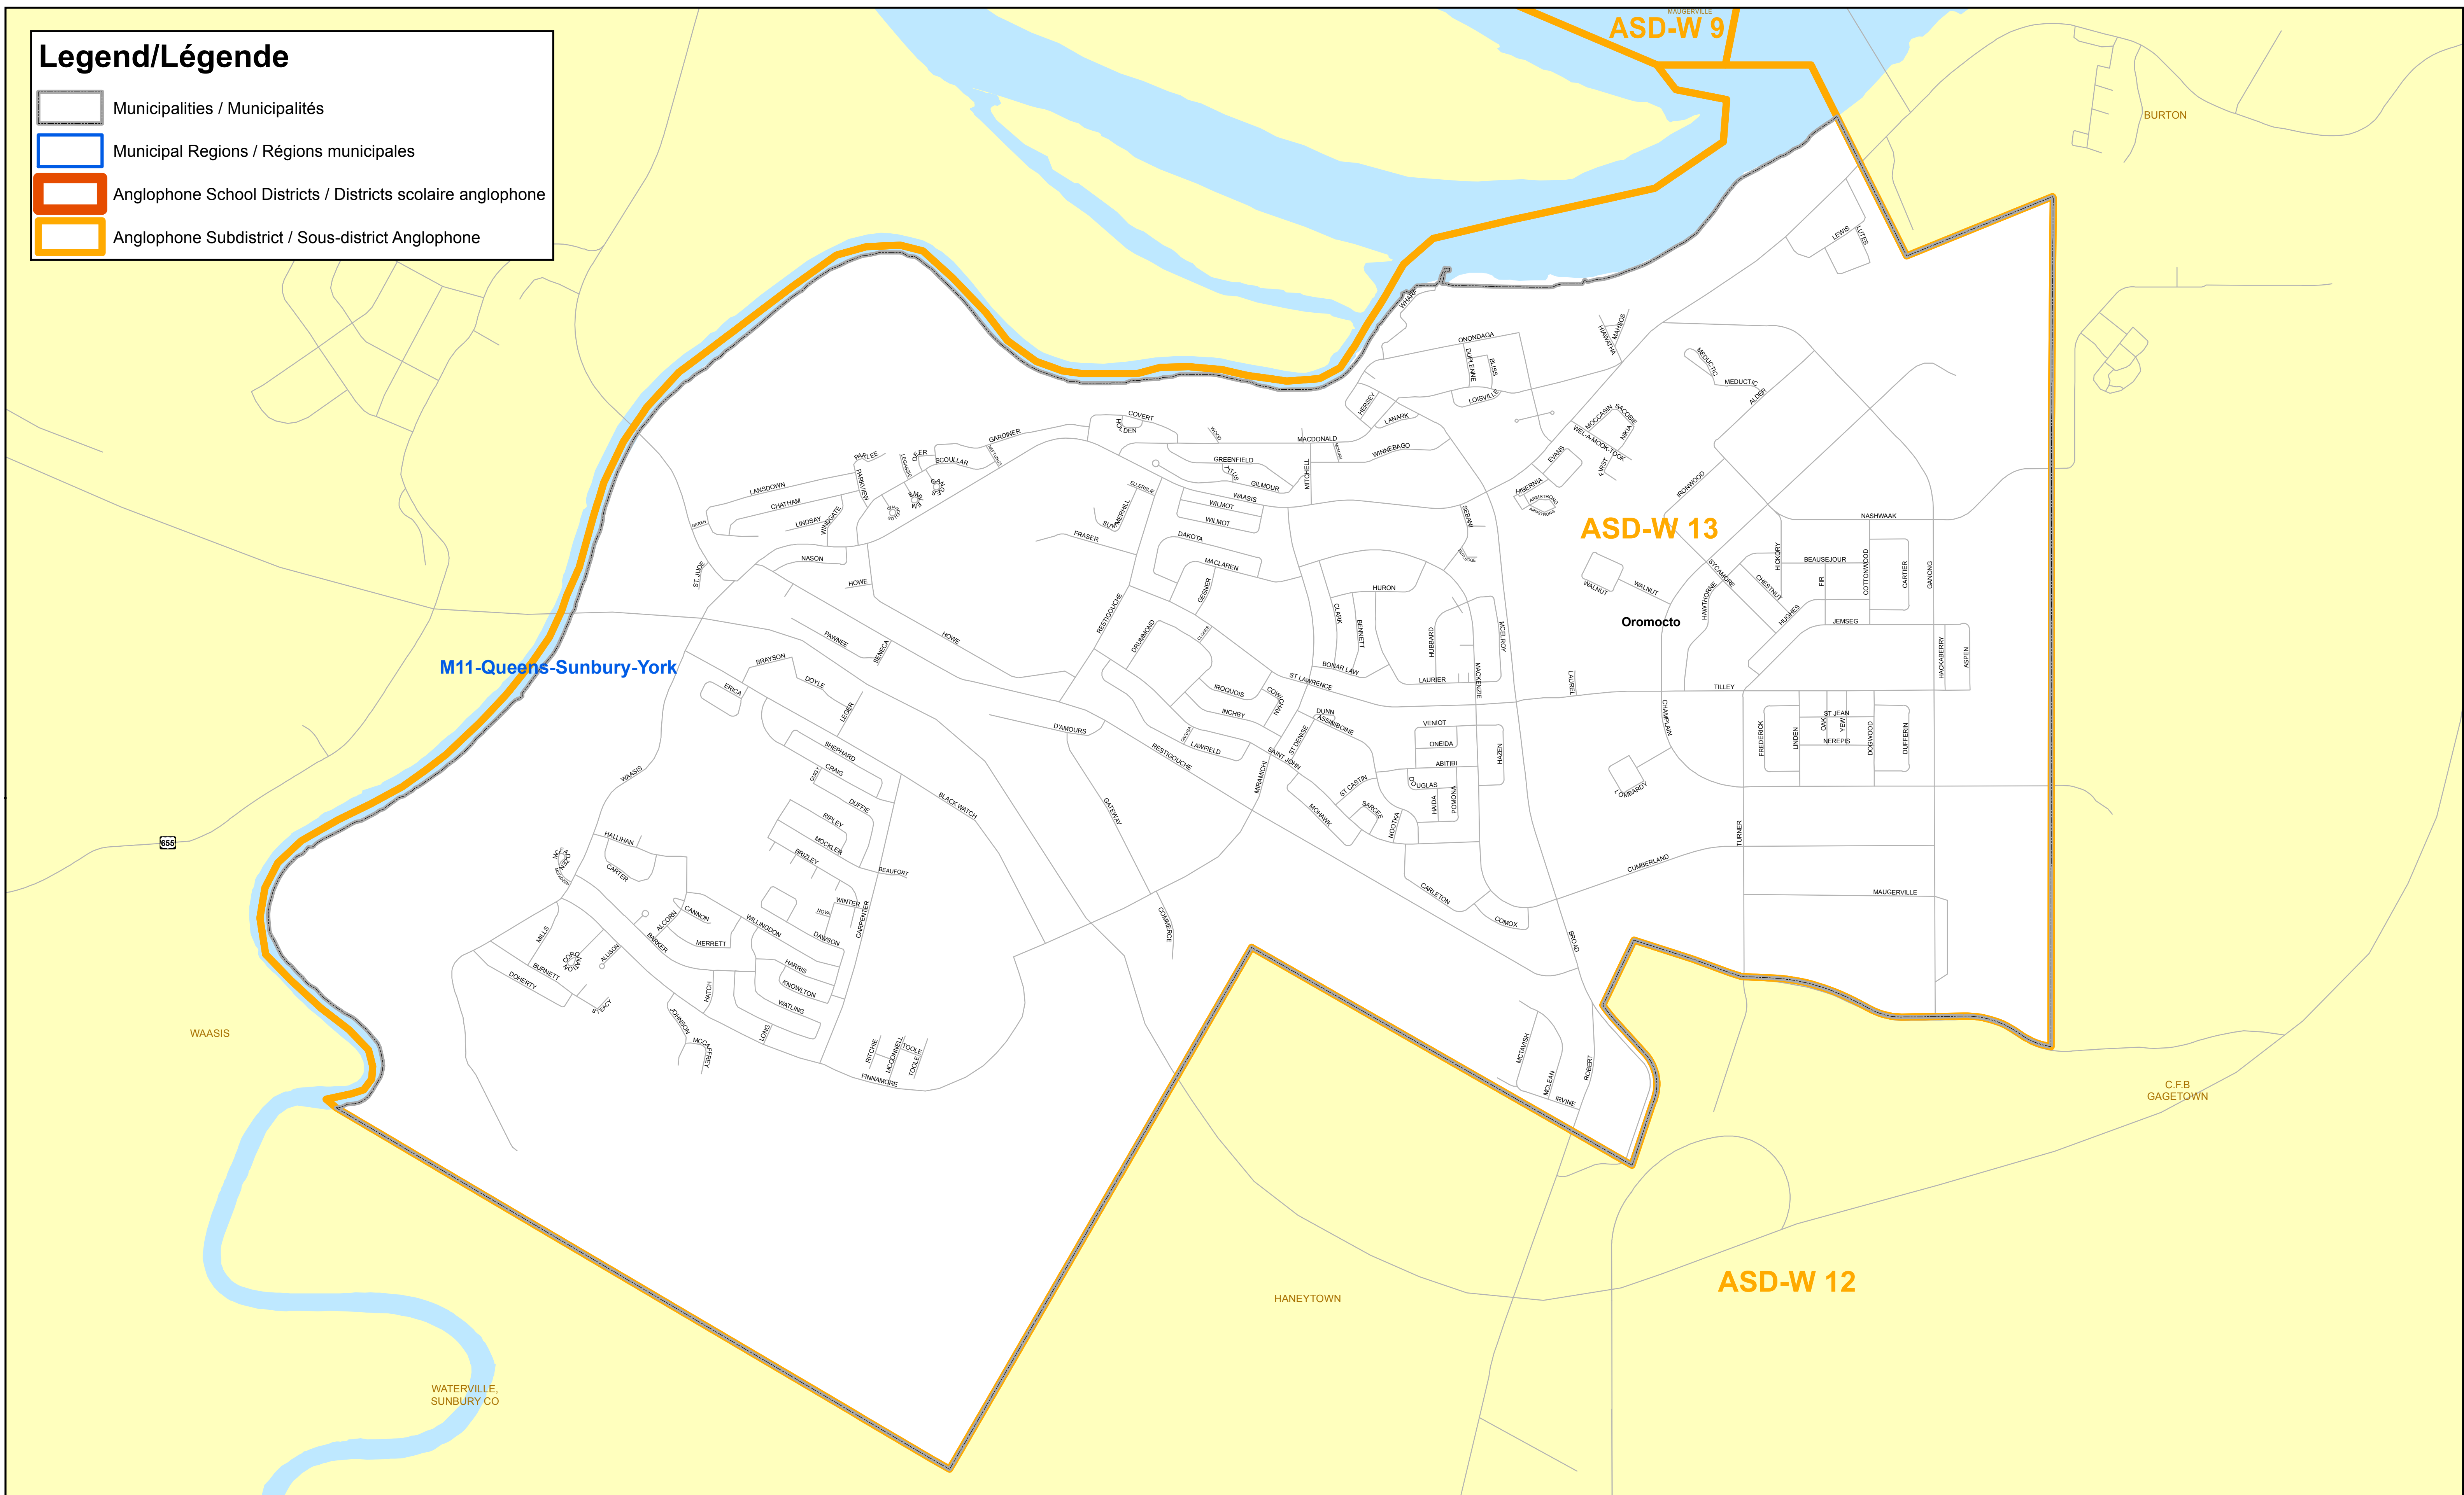

# Legend/Légende

- Municipalities / Municipalités
- Municipal Regions / Régions municipales
- Anglophone School Districts / Districts scolaire anglophone
- Anglophone Subdistrict / Sous-district Anglophone

School Subdistrict Boundaries for the 2020 Quadrennial Municipal Elections  
 Limites des sous-districts scolaires pour les élections quadriennales municipales 2020

Print Date: 5/6/2019  
 Imprimé le: 06/05/2019

District	Anglophone West / Anglophone Ouest
Subdistrict / Sous-district	<b>13</b>