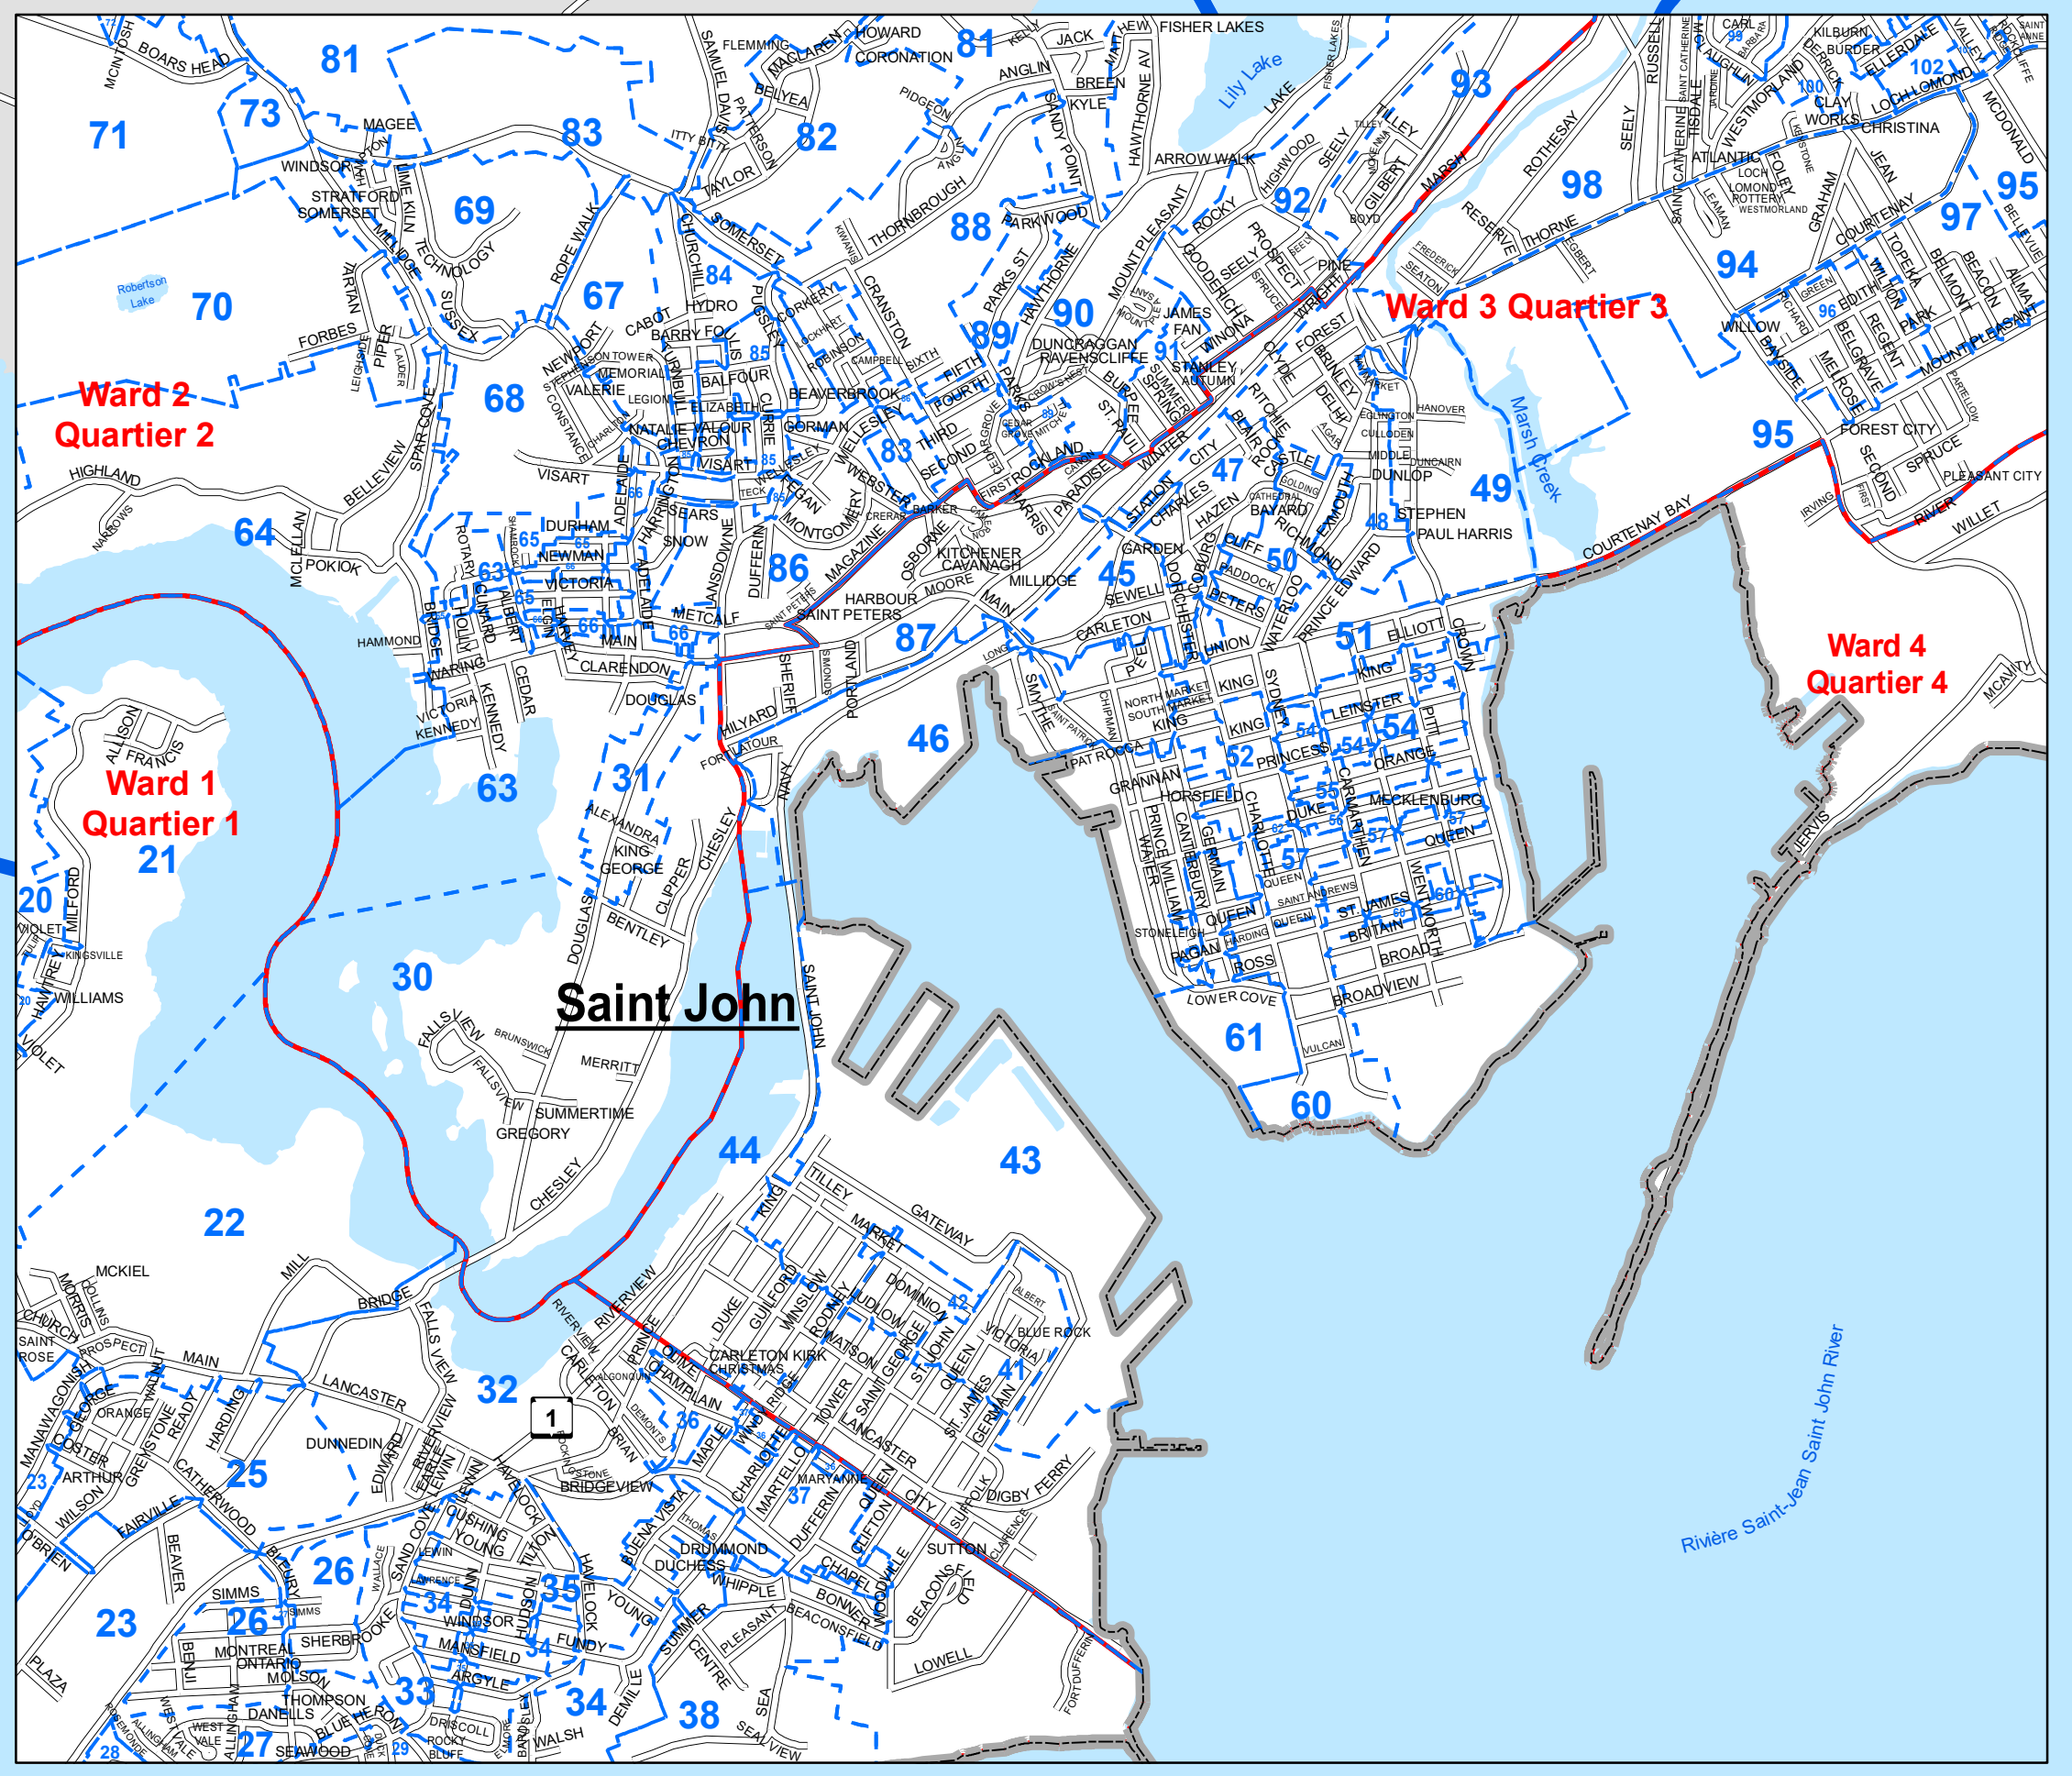

Legend / Légende

- Wards / Quartiers
- Region Boundary / Limite régionale
- Municipal Polls_05_21_Health_SH_Pre
- Municipal Limits / Limites municipales

0 0.5 1 2 3 4 Km
1:32,000

2020 General Municipal Elections
Élections générales municipales 2020