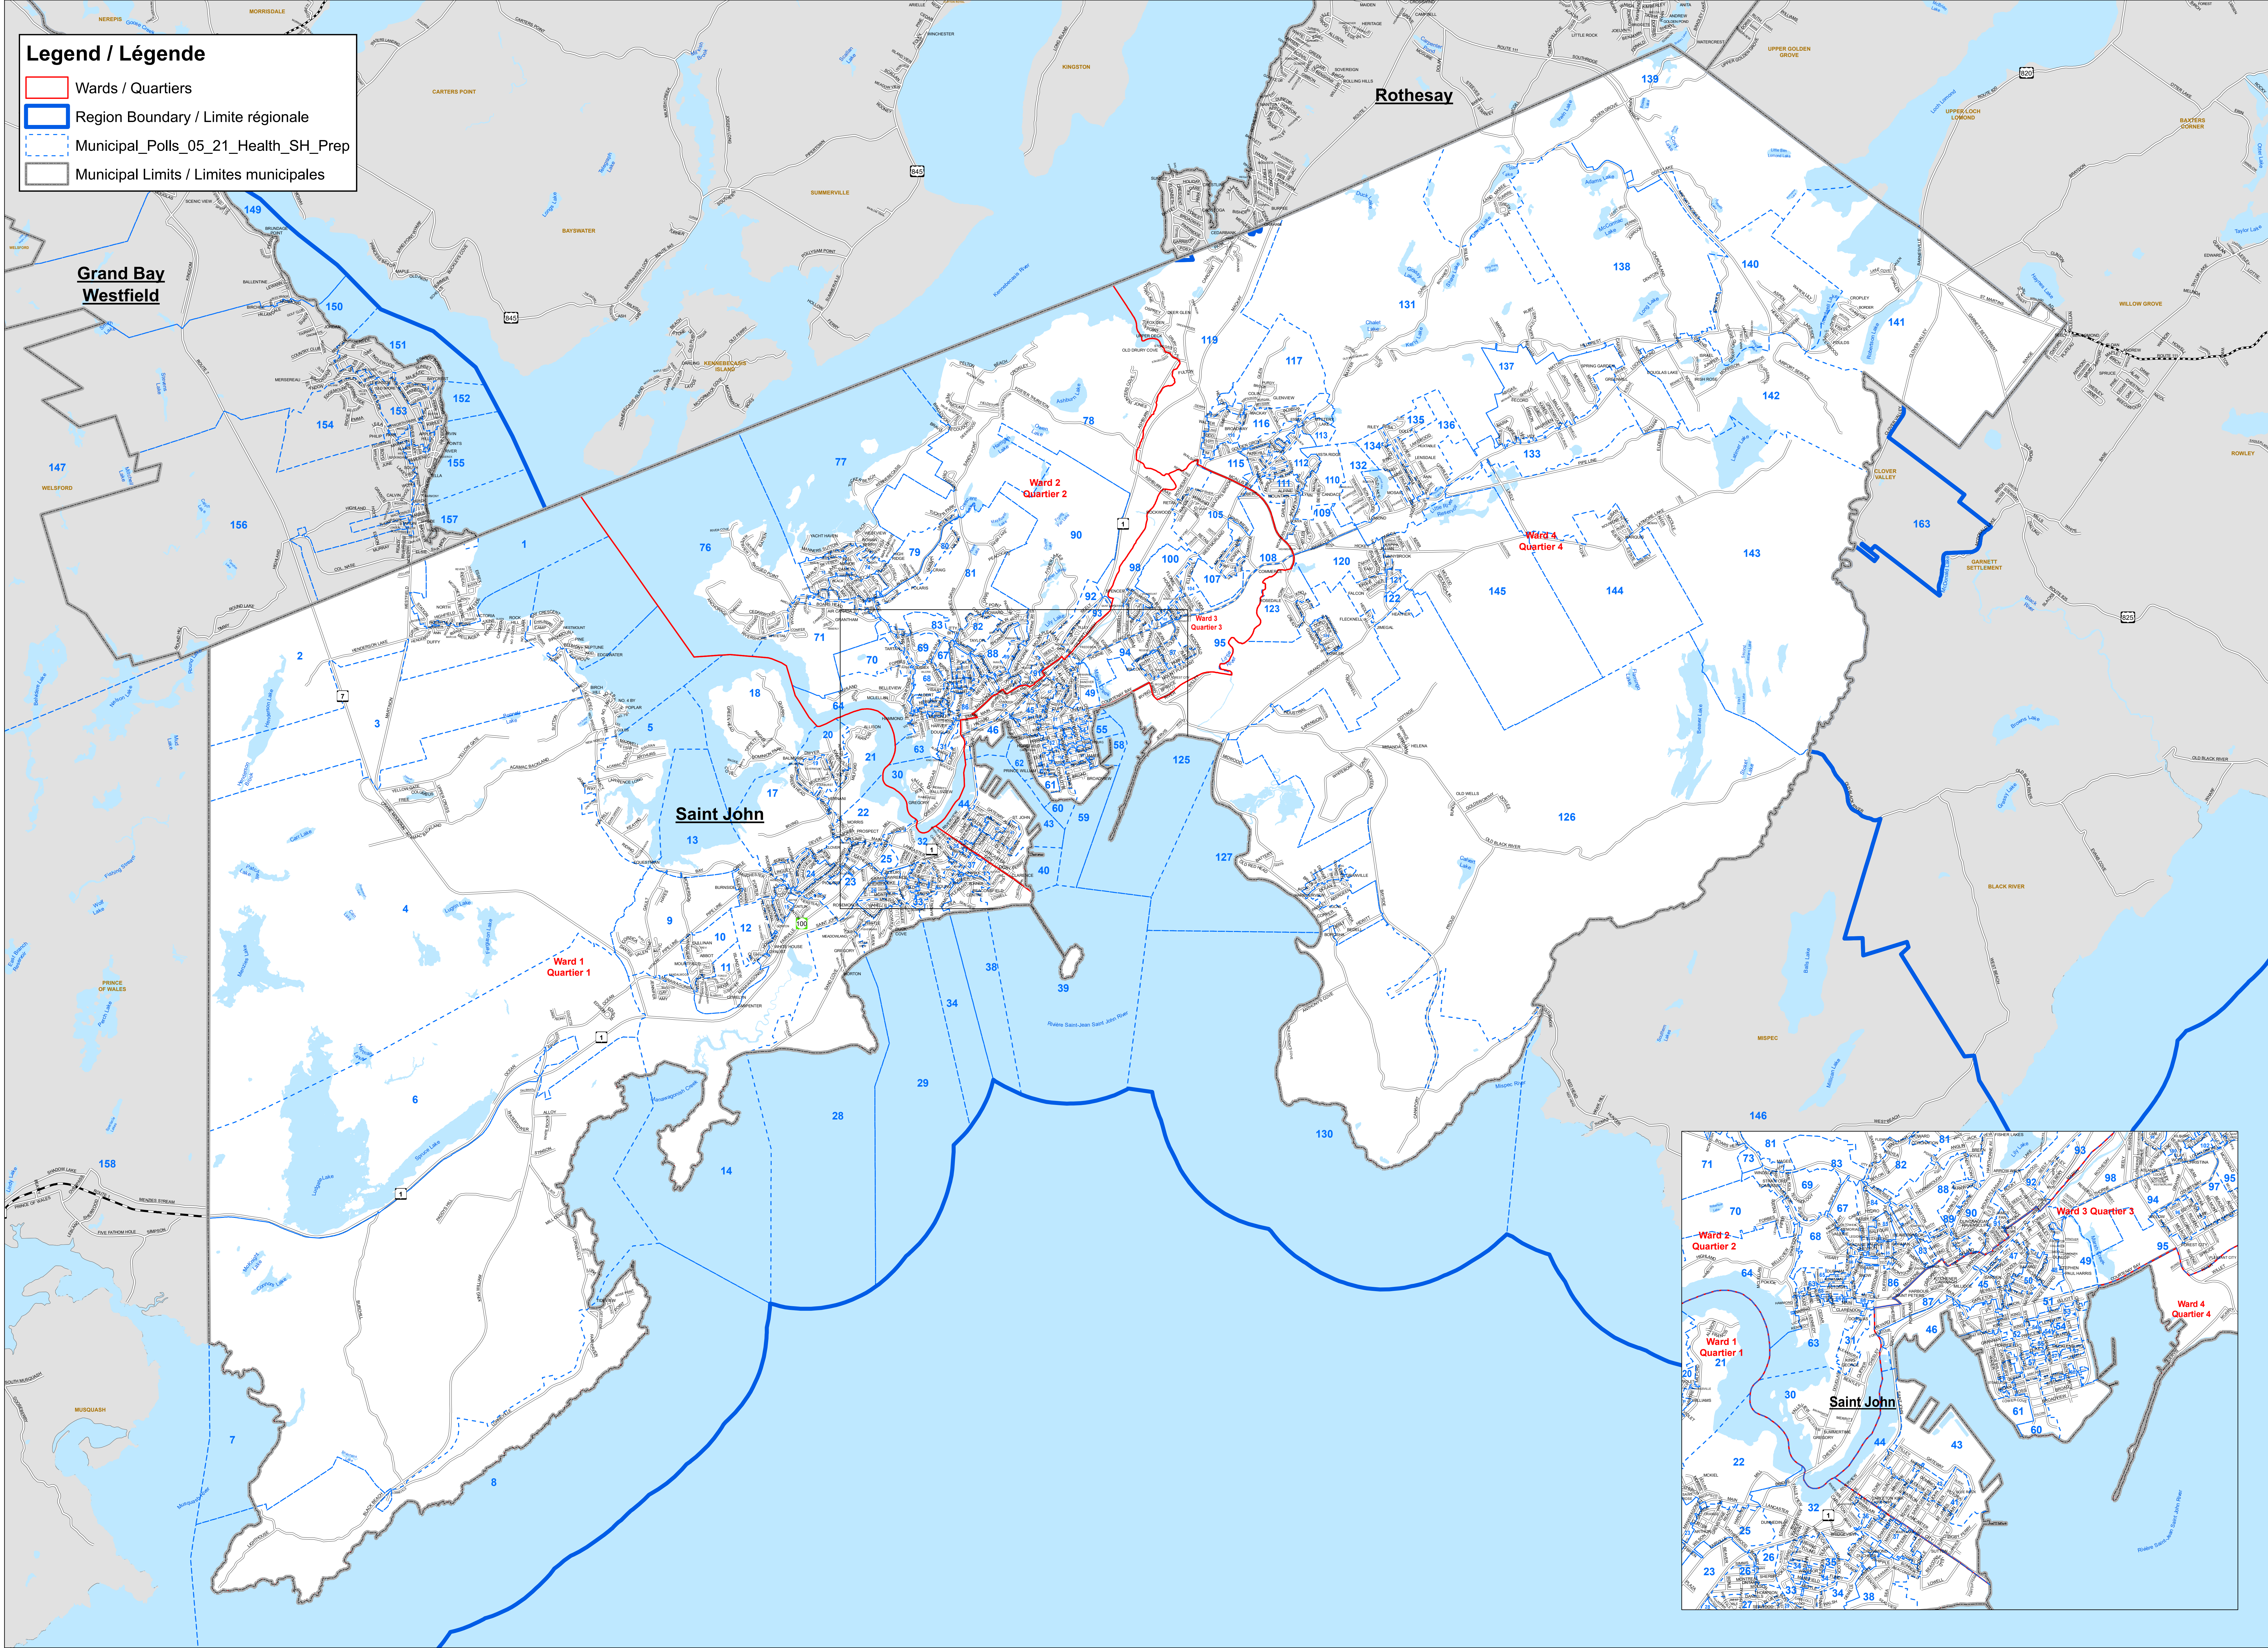

Legend / Légende

- Wards / Quartiers
- Region Boundary / Limite régionale
- Municipal Polls_05_21_Health_SH_Pre
- Municipal Limits / Limites municipales

0 0.5 1 2 3 4 Km
1:32,000

2020 General Municipal Elections
Élections générales municipales 2020

Print Date: 3/3/2021
Imprimé le: 03/03/2021

ELECTIONS NEW BRUNSWICK
ÉLECTIONS NOUVEAU-BRUNSWICK

Saint John
M09 - Saint John