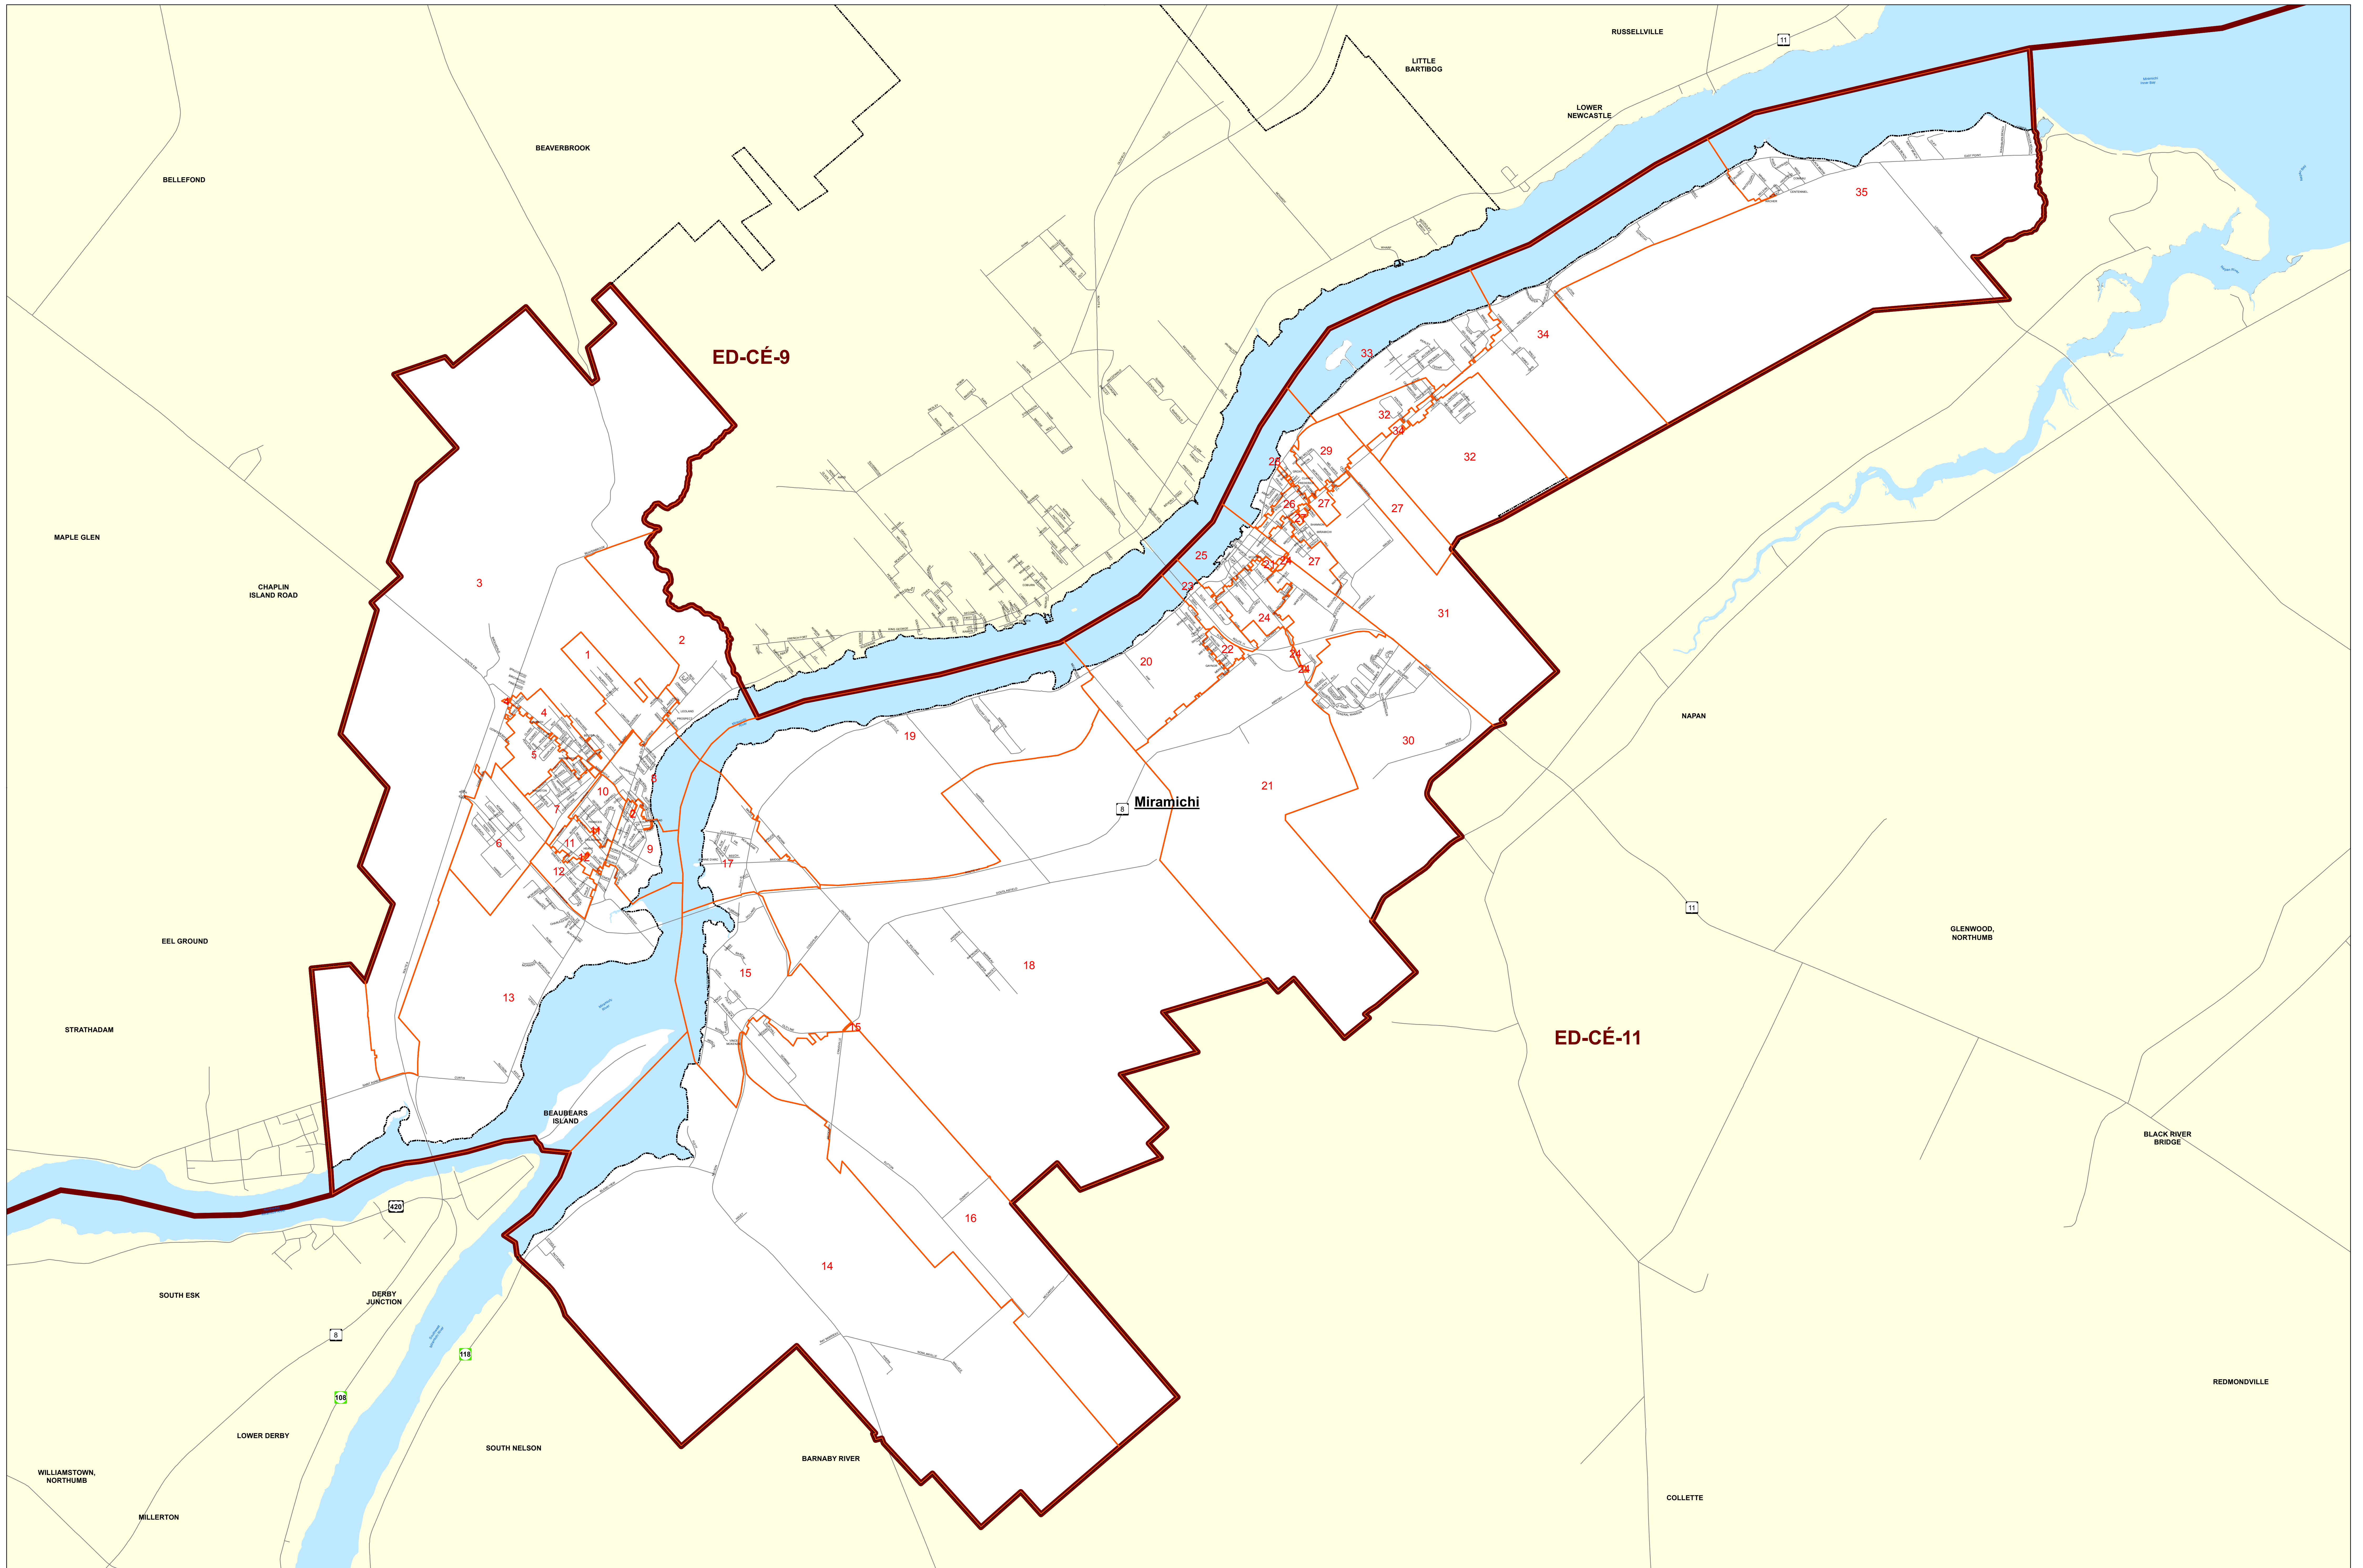

# 10-Miramichi

**Legend / Légende**  
 Polling Divisions / Section de votes  
 Provincial Electoral Districts / Circonscription Électorales Provinciales

Scale / Échelle  
 1:24,000  
 0 0.45 0.9 1.8 2.7  
 Km