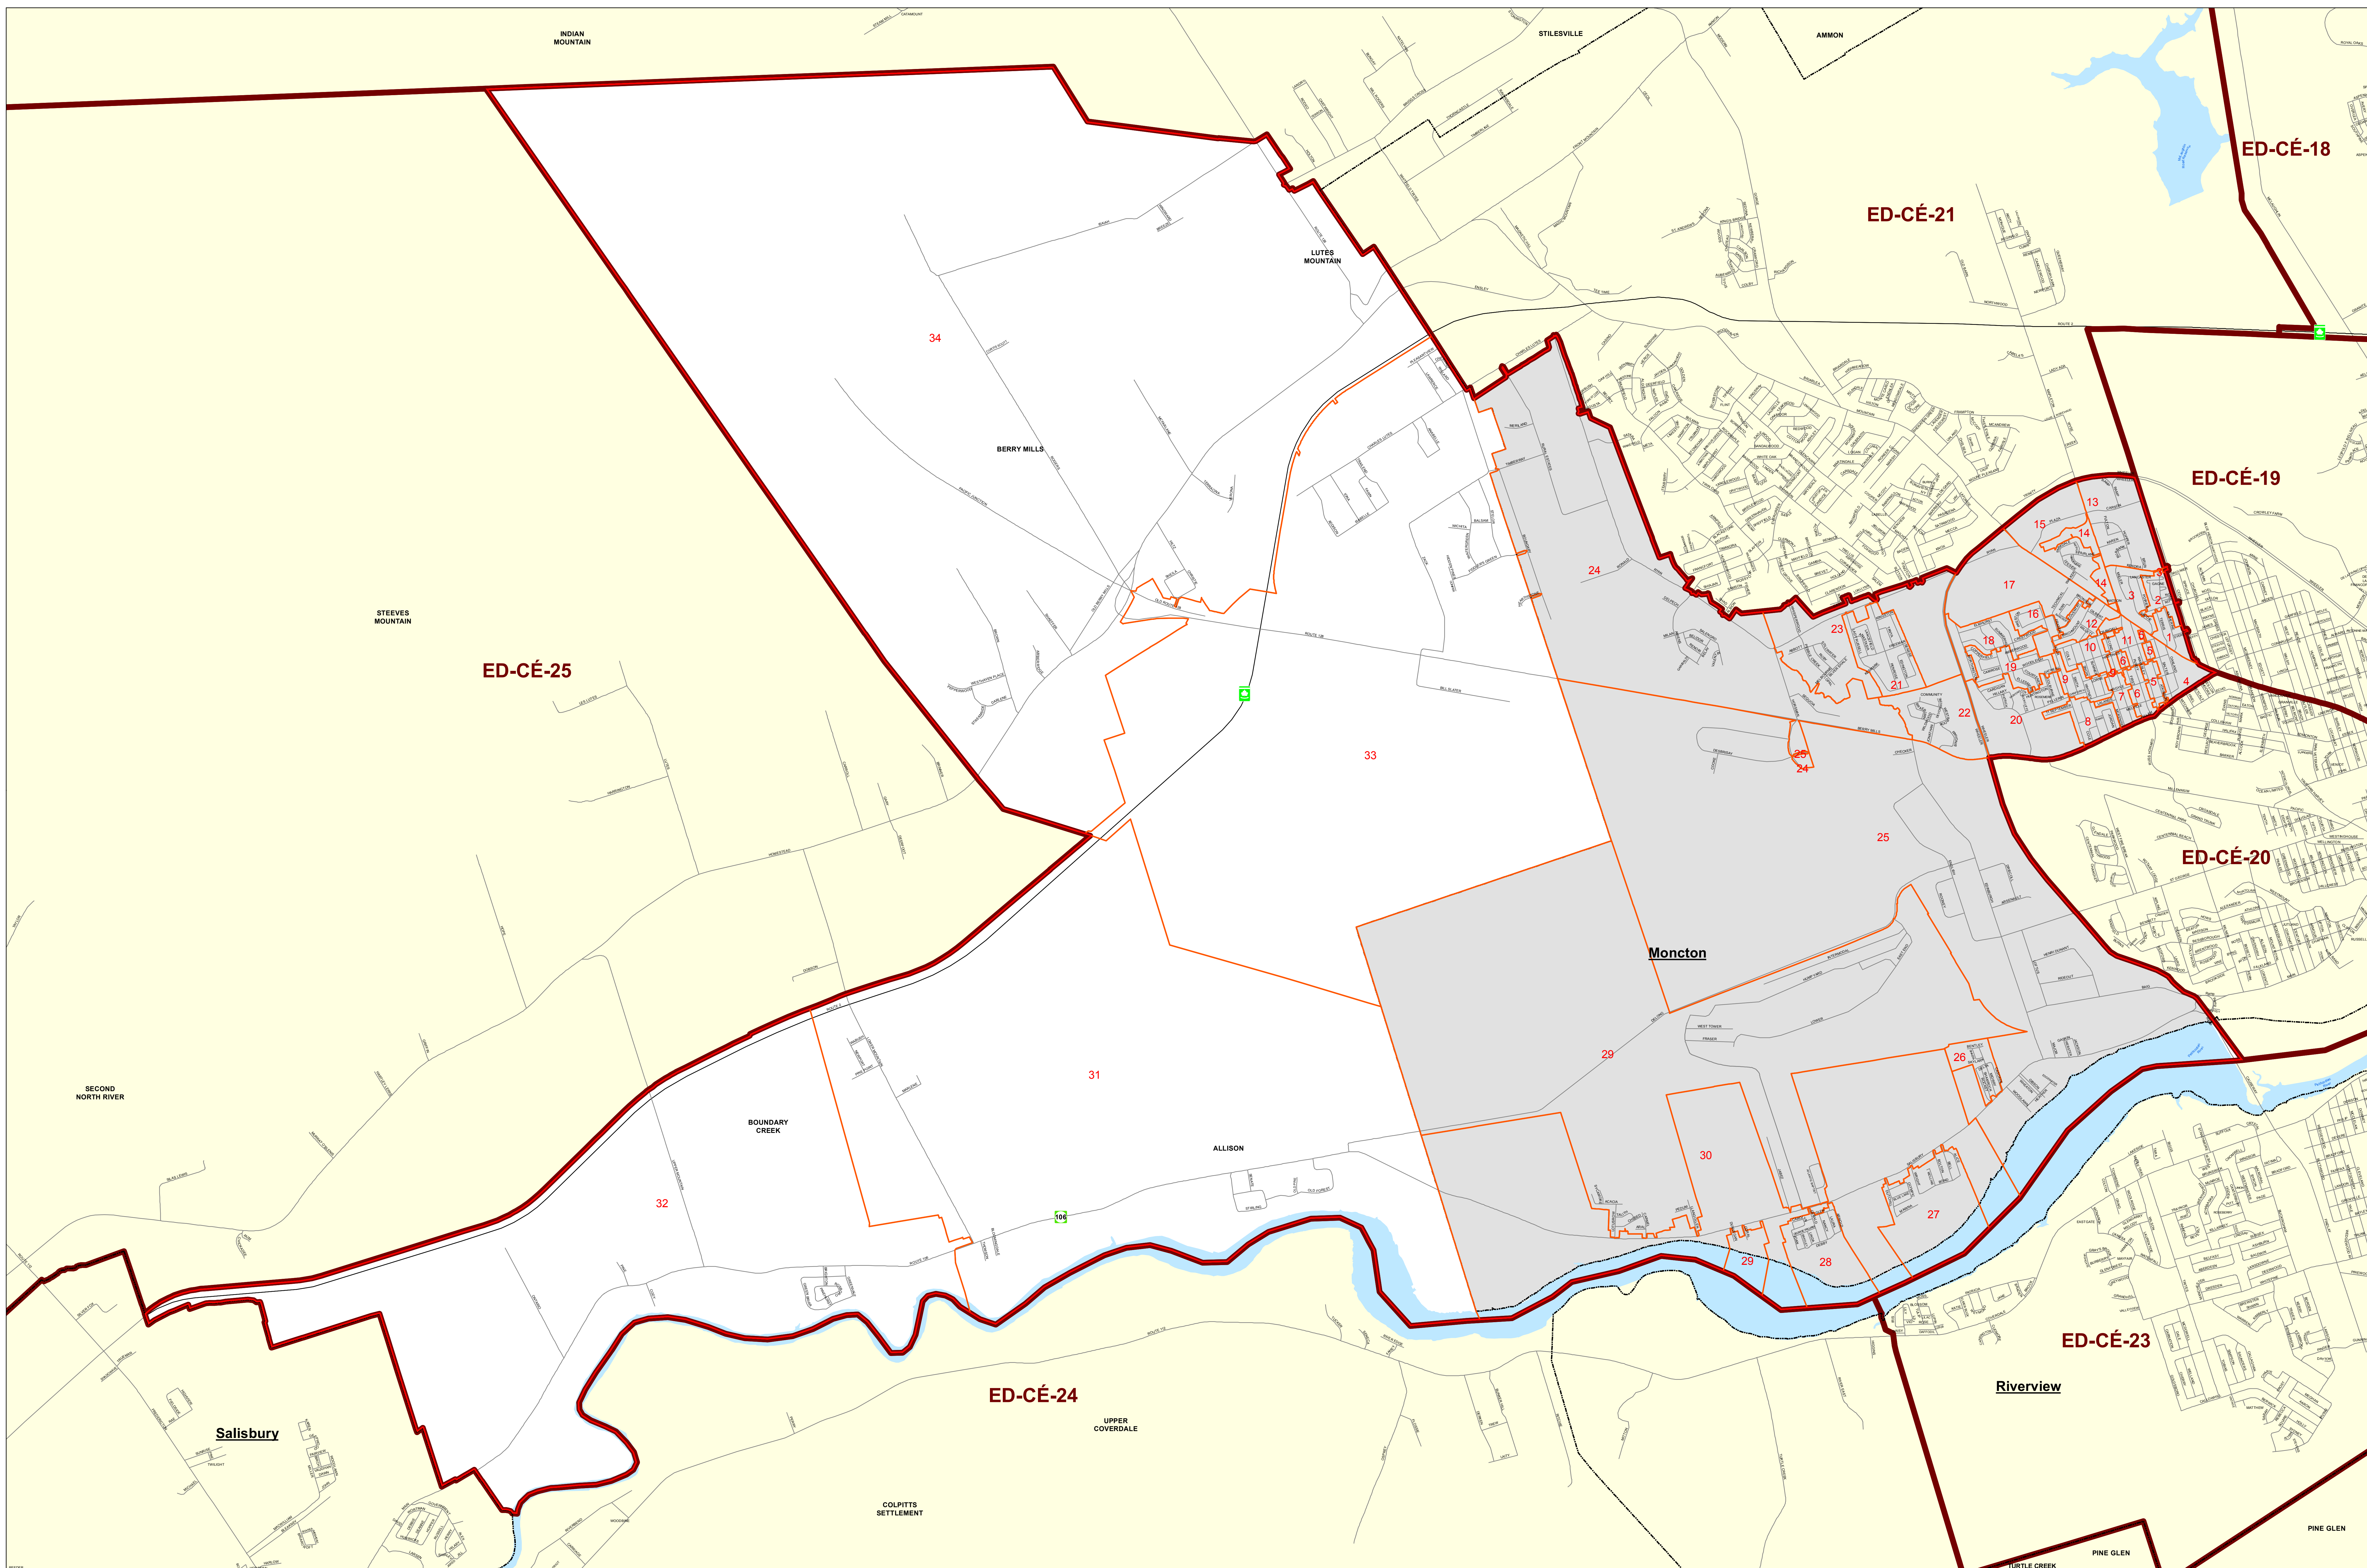

22-Moncton Southwest / Moncton-Sud-Ouest

Legend / Légende

- Polling Divisions / Section de votes
- Provincial Electoral Districts / Circonscription Électorales Provinciales
- Municipalities / Municipalités

Scale
Echelle
1:18,000

0 0.35 0.7 1.4 2.1 Km