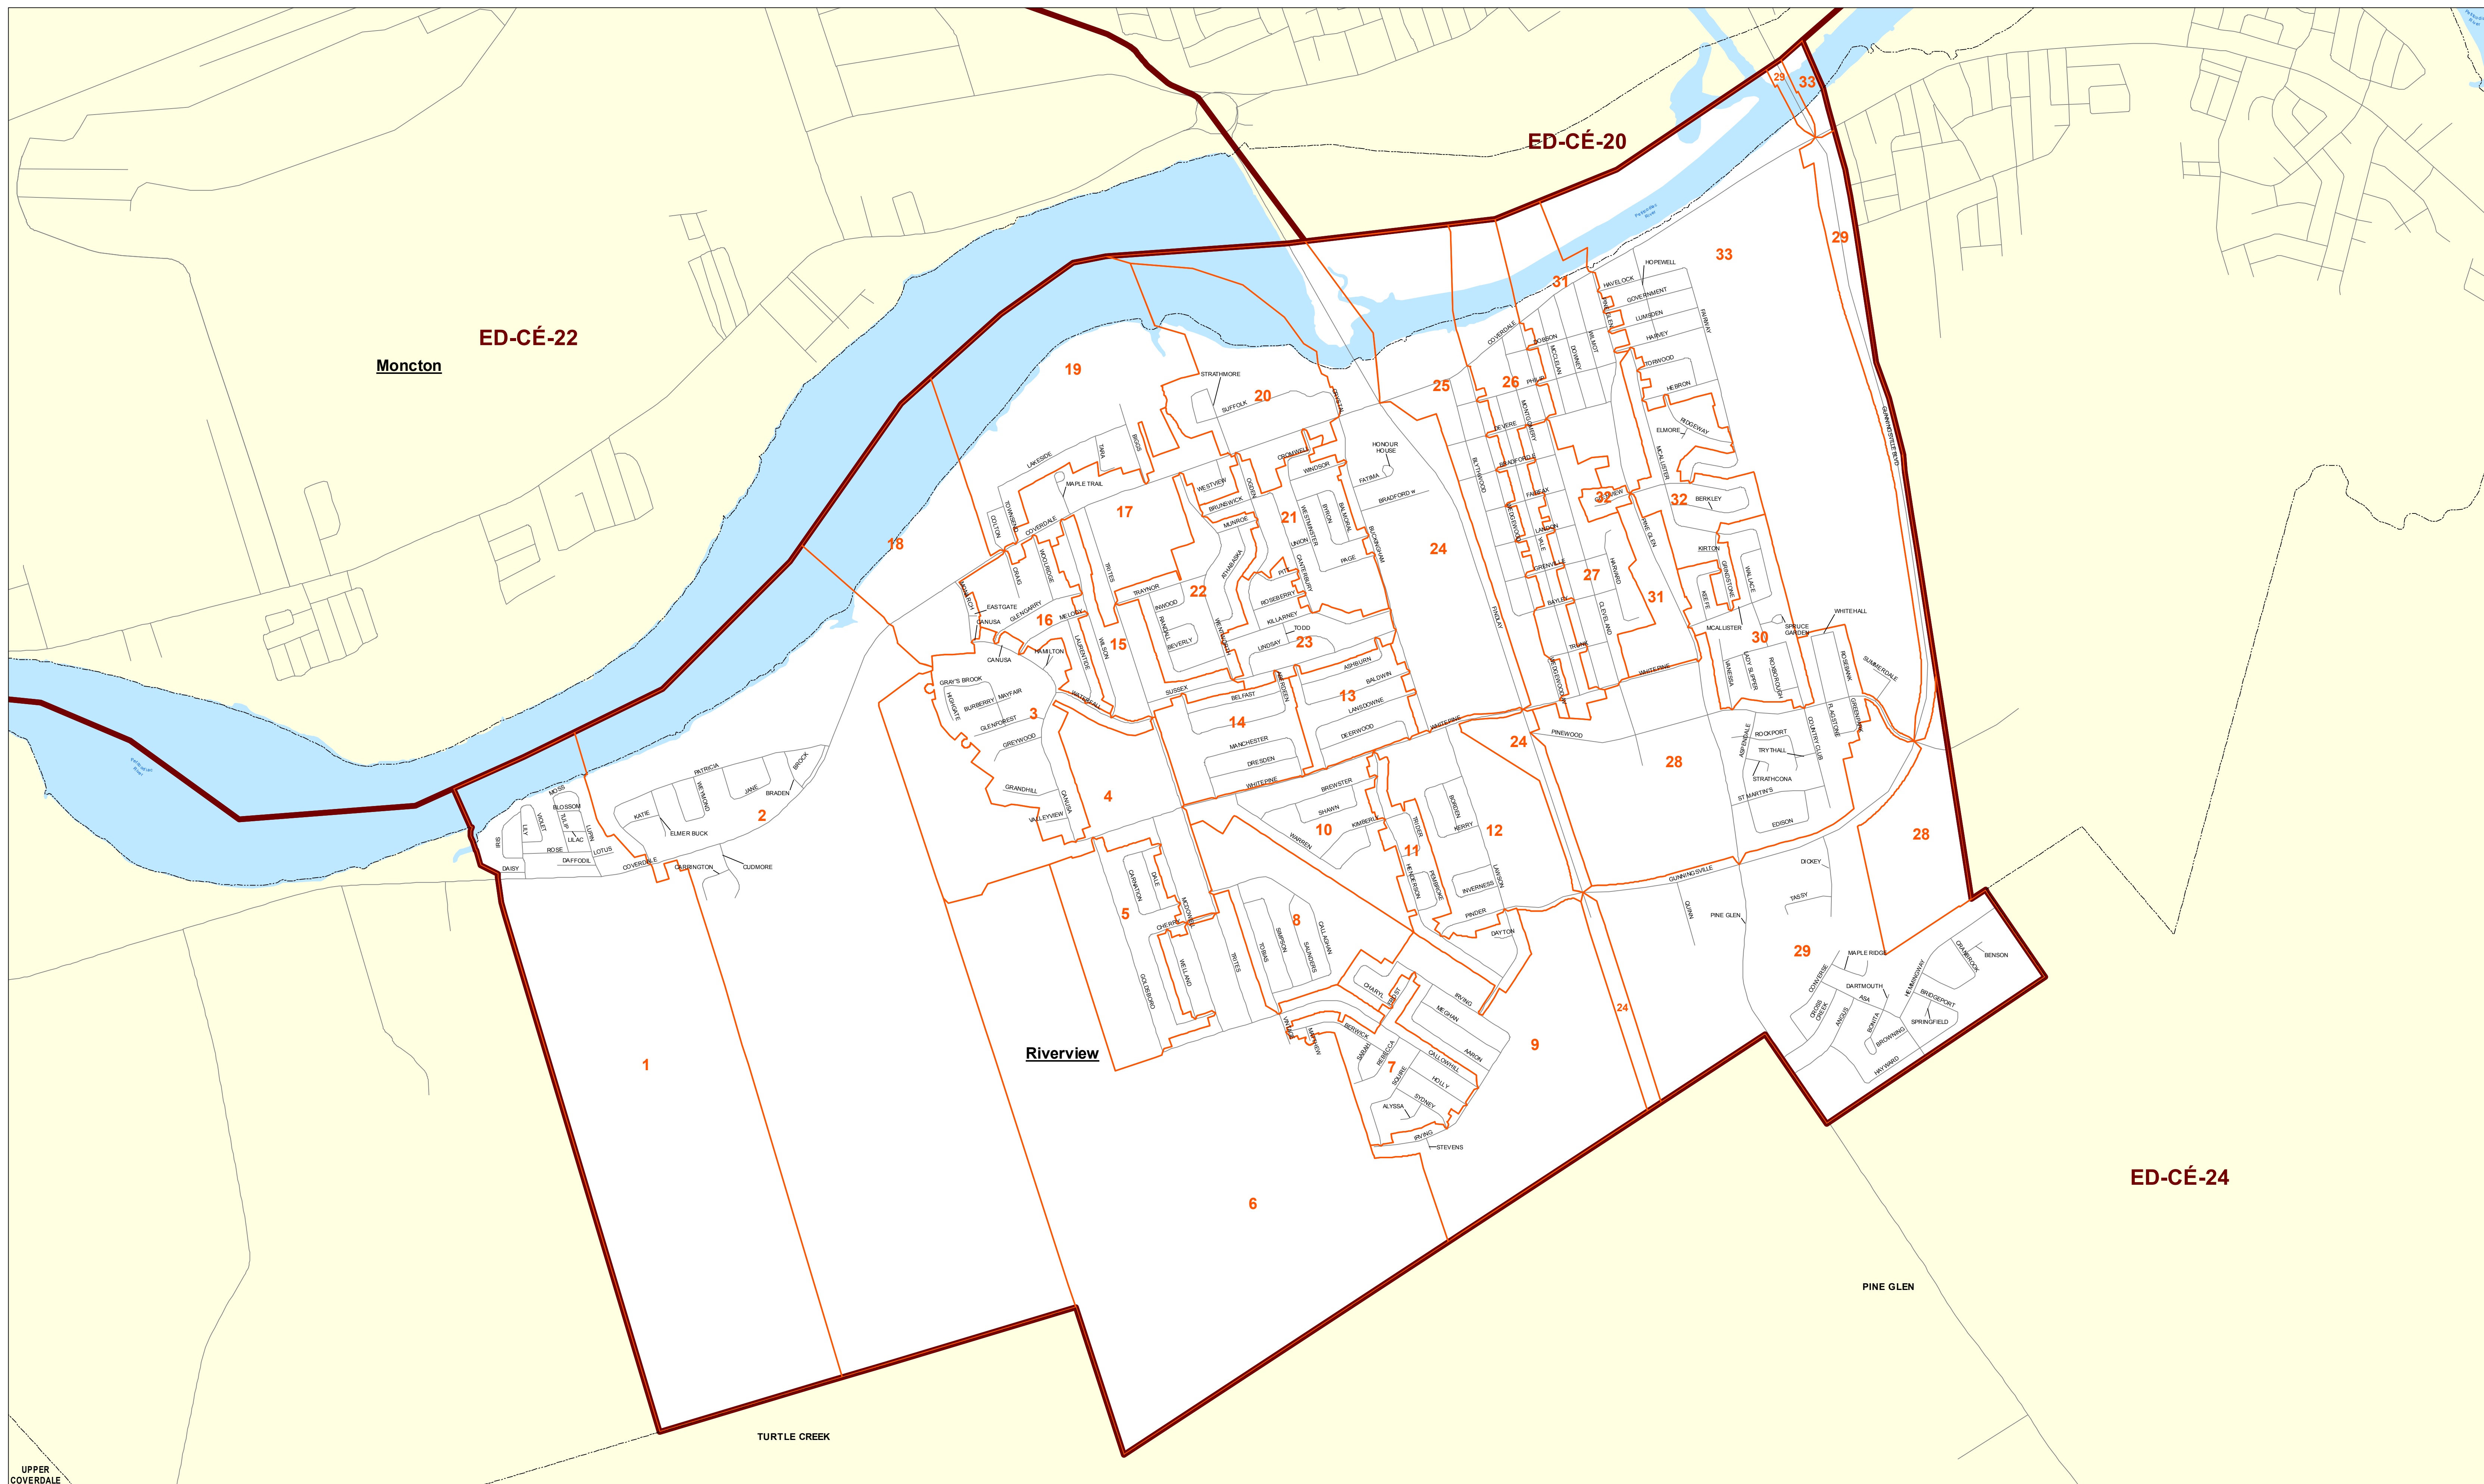

23-Riverview

Legend / Légende
 Polling Divisions / Section de votes
 Municipal Limits / Limites municipales
 Provincial Electoral Districts / Circonscriptions Électorales Provinciales

Scale
Échelle
1:11,000
0 0.15 0.3 0.6 0.9 1.2 Km