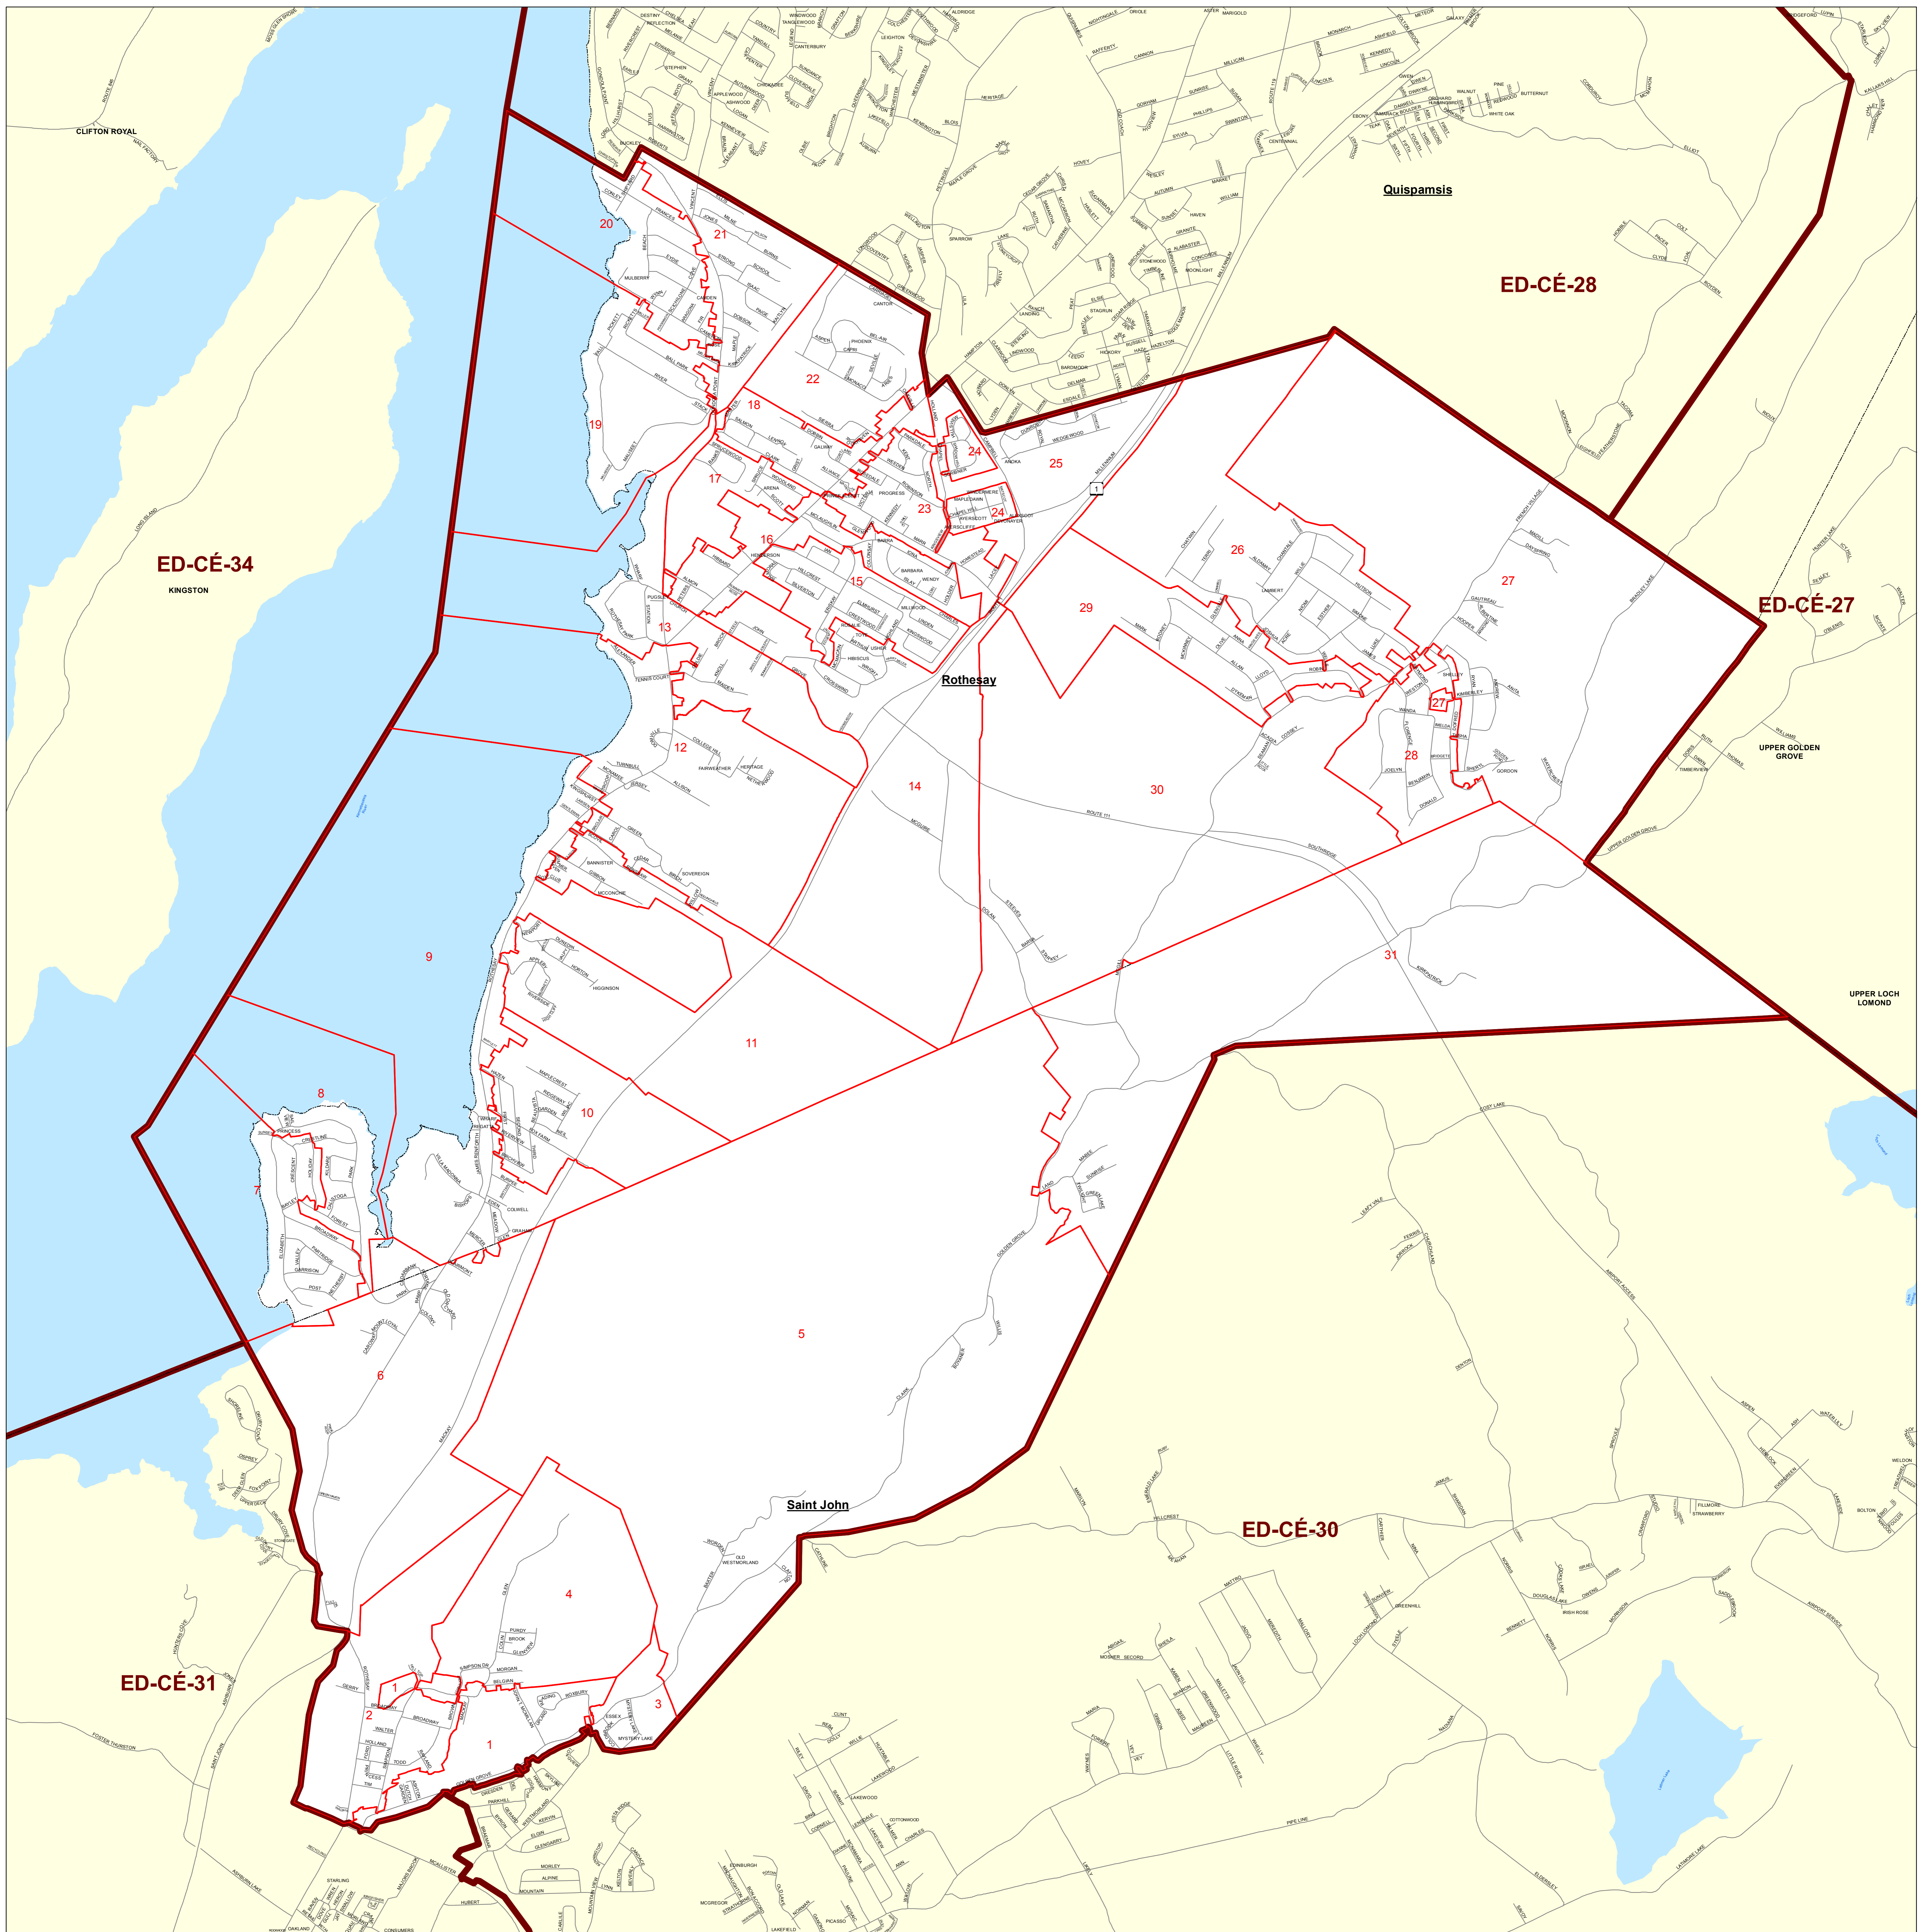

29-Rothesay

Legend / Légende

Scale / Echelle
1:15,000