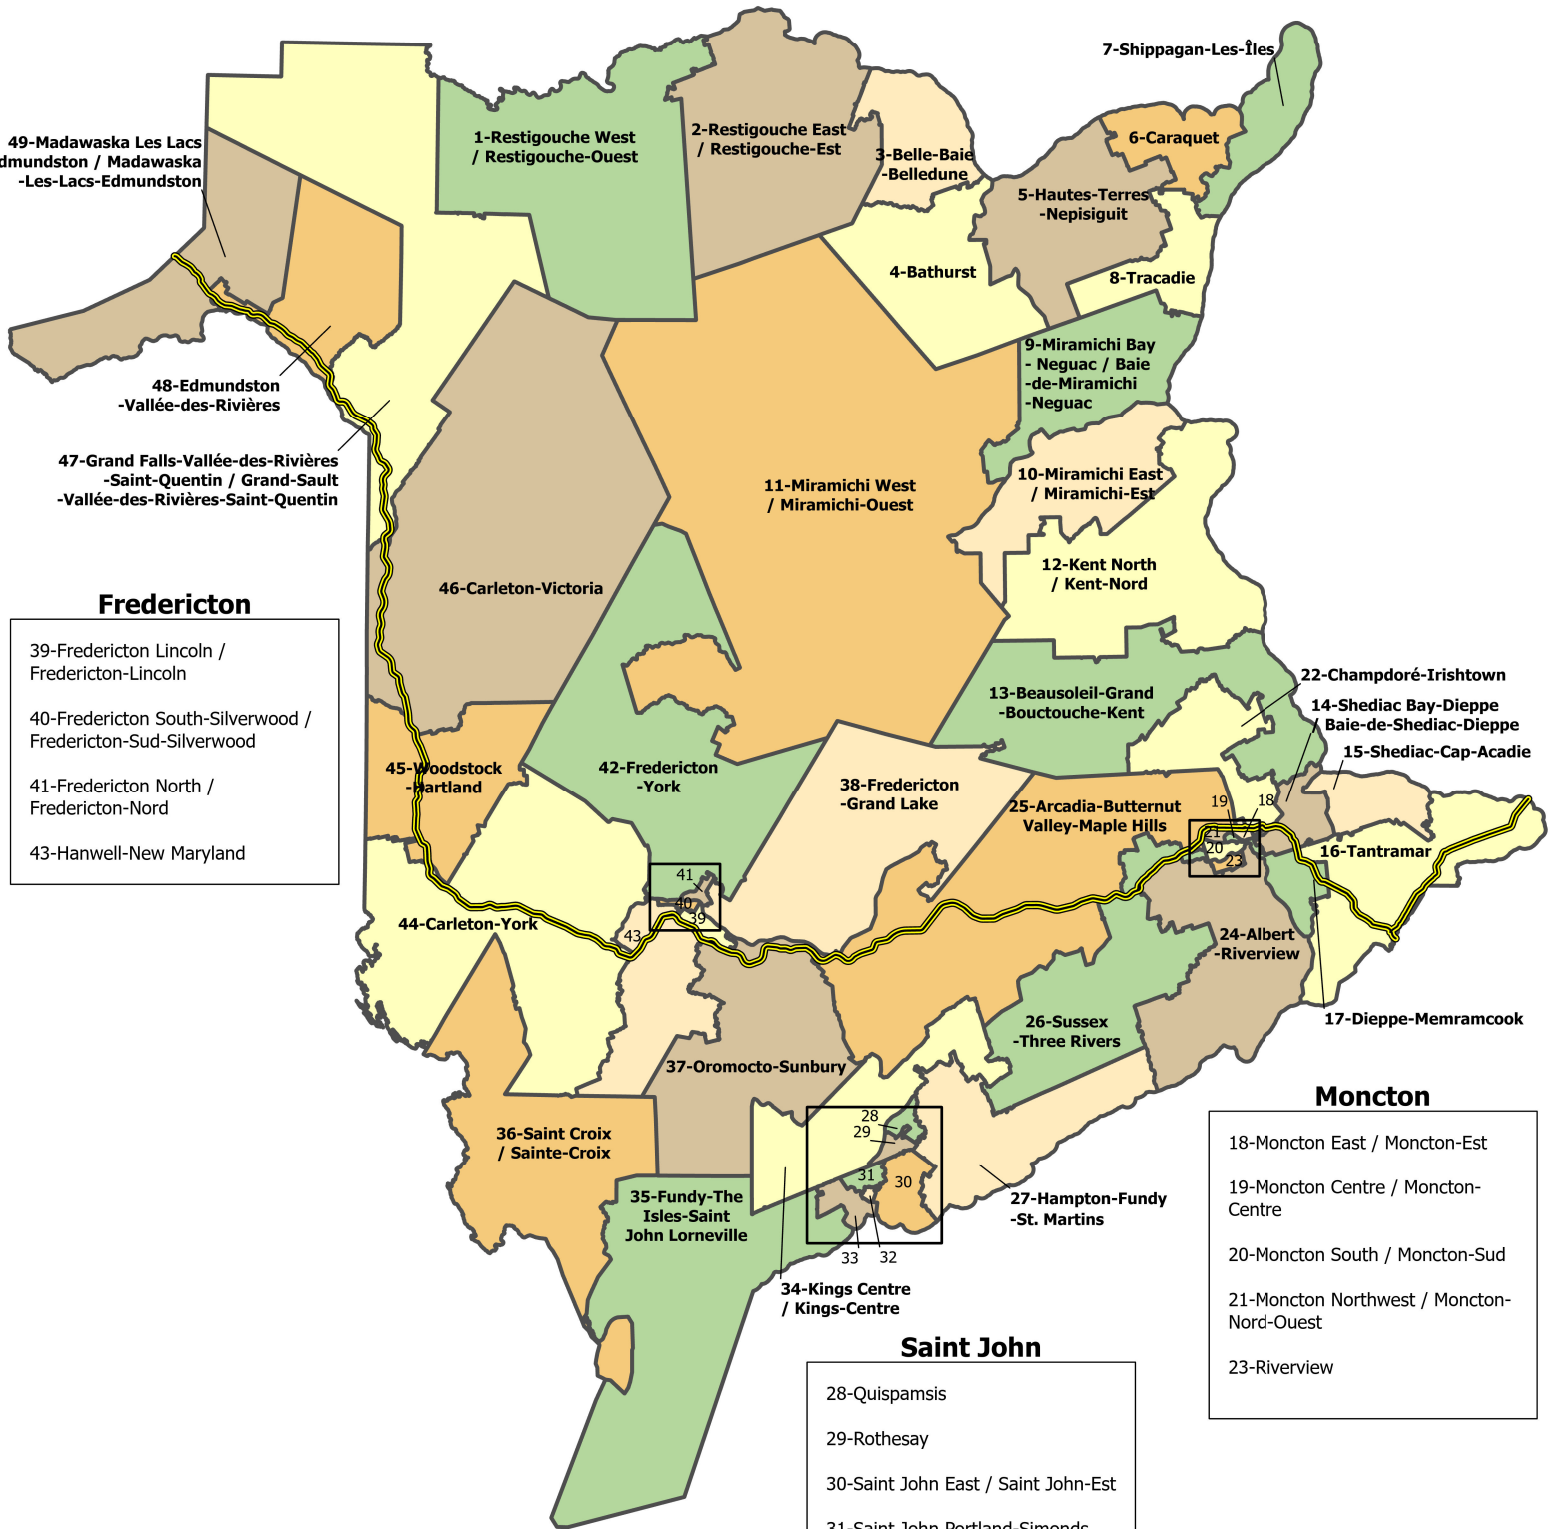

2024 ELECTORAL DISTRICTS OF NEW BRUNSWICK  
 CIRCONSCRIPTIONS ÉLECTORALES DU NOUVEAU-BRUNSWICK

**Fredericton**

- 39-Fredericton Lincoln / Fredericton-Lincoln
- 40-Fredericton South-Silverwood / Fredericton-Sud-Silverwood
- 41-Fredericton North / Fredericton-Nord
- 43-Hanwell-New Maryland

**Moncton**

- 18-Moncton East / Moncton-Est
- 19-Moncton Centre / Moncton-Centre
- 20-Moncton South / Moncton-Sud
- 21-Moncton Northwest / Moncton-Nord-Ouest
- 23-Riverview

**Saint John**

- 28-Quispamsis
- 29-Rothesay
- 30-Saint John East / Saint John-Est
- 31-Saint John Portland-Simonds
- 32-Saint John Harbour
- 33-Saint John West-Lancaster / Saint John-Ouest-Lancaster

**Legend / Légende**

Electoral District Boundaries / Limites des circonscriptions électorales