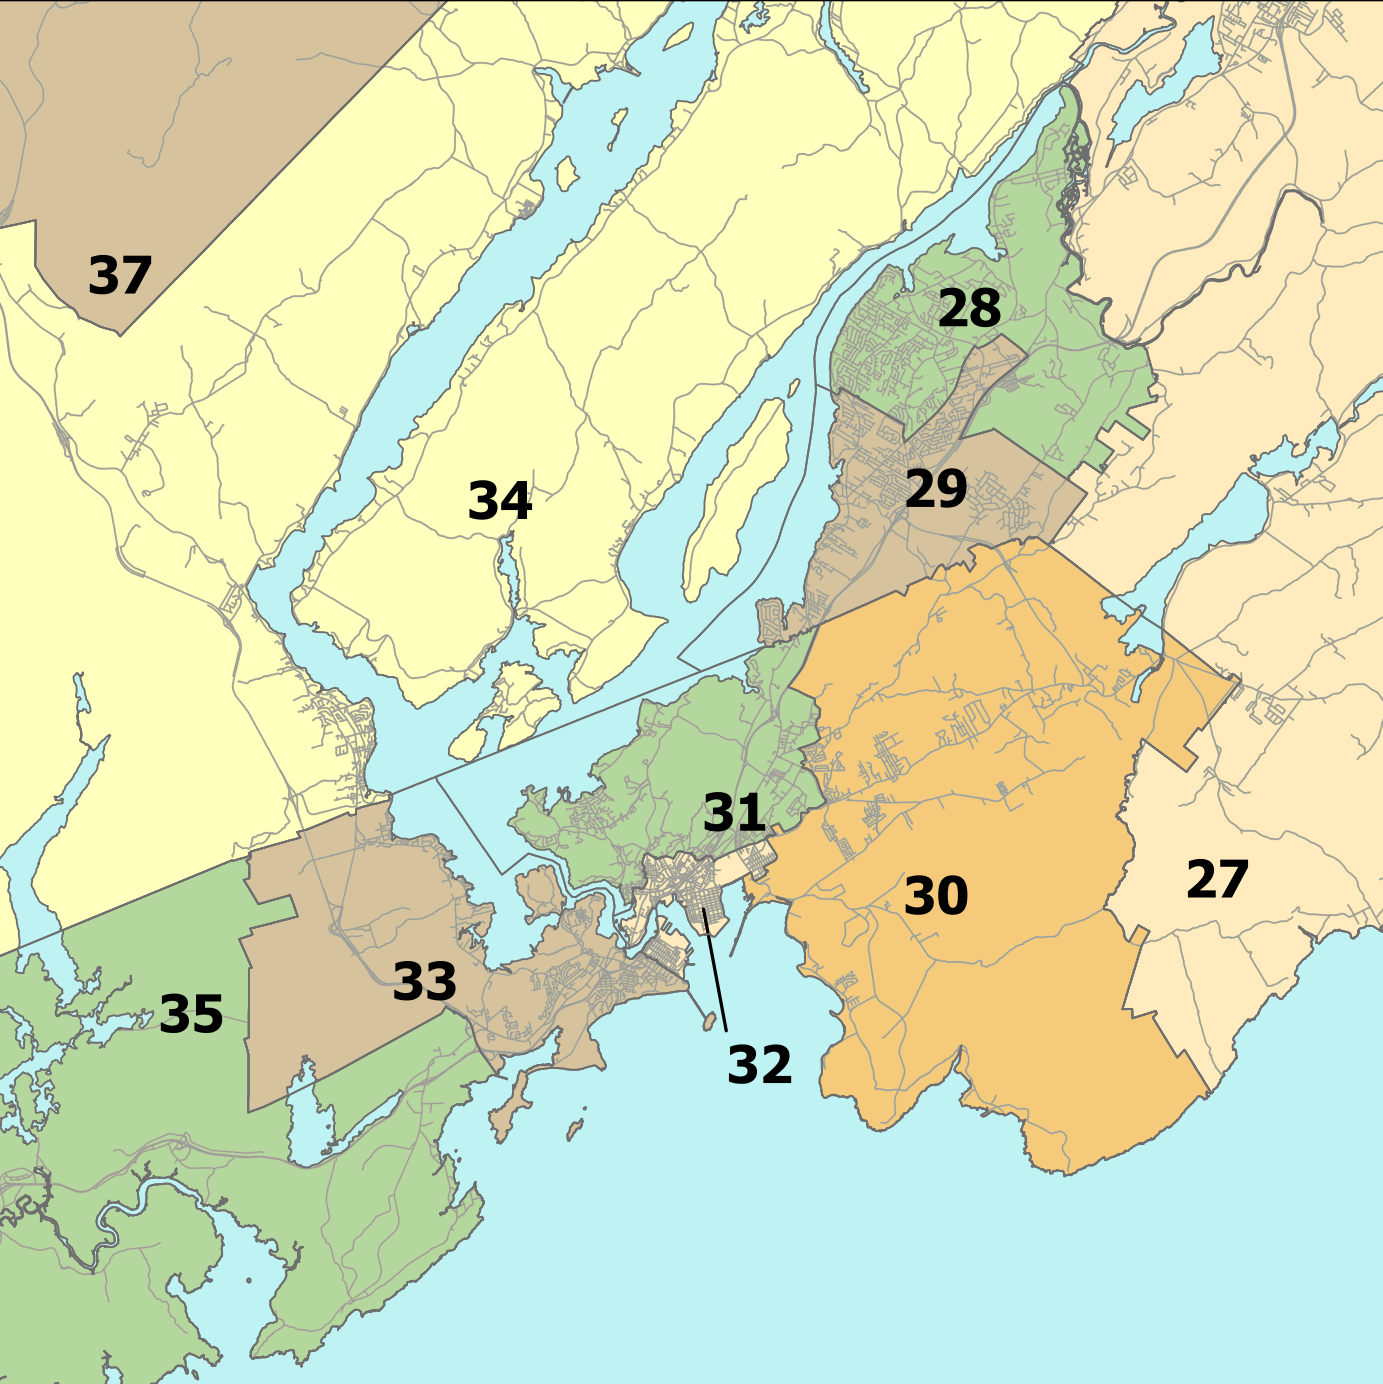

ELECTORAL DISTRICTS OF NEW BRUNSWICK

CIRCONSCRIPTIONS ÉLECTORALES DU NOUVEAU-BRUNSWICK

- 18-Moncton East / Moncton-Est
- 19-Moncton Centre / Moncton-Centre
- 20-Moncton South / Moncton-Sud
- 21-Moncton Northwest / Moncton-Nord-Ouest
- 23-Riverview

- 39-Fredericton Lincoln / Fredericton-Lincoln
- 40-Fredericton South-Silverwood / Fredericton-Sud-Silverwood
- 41-Fredericton North / Fredericton-Nord
- 43-Hanwell-New Maryland

- 28-Quispamsis
- 29-Rothesay
- 30-Saint John East / Saint John-Est
- 31-Saint John Portland-Simonds
- 32-Saint John Harbour
- 33-Saint John West-Lancaster / Saint John-Ouest-Lancaster

Legend / Légende

Electoral District Boundaries / Limites des circonscriptions électorales

1:500,000

Revised / Révisé: 2023/07/05