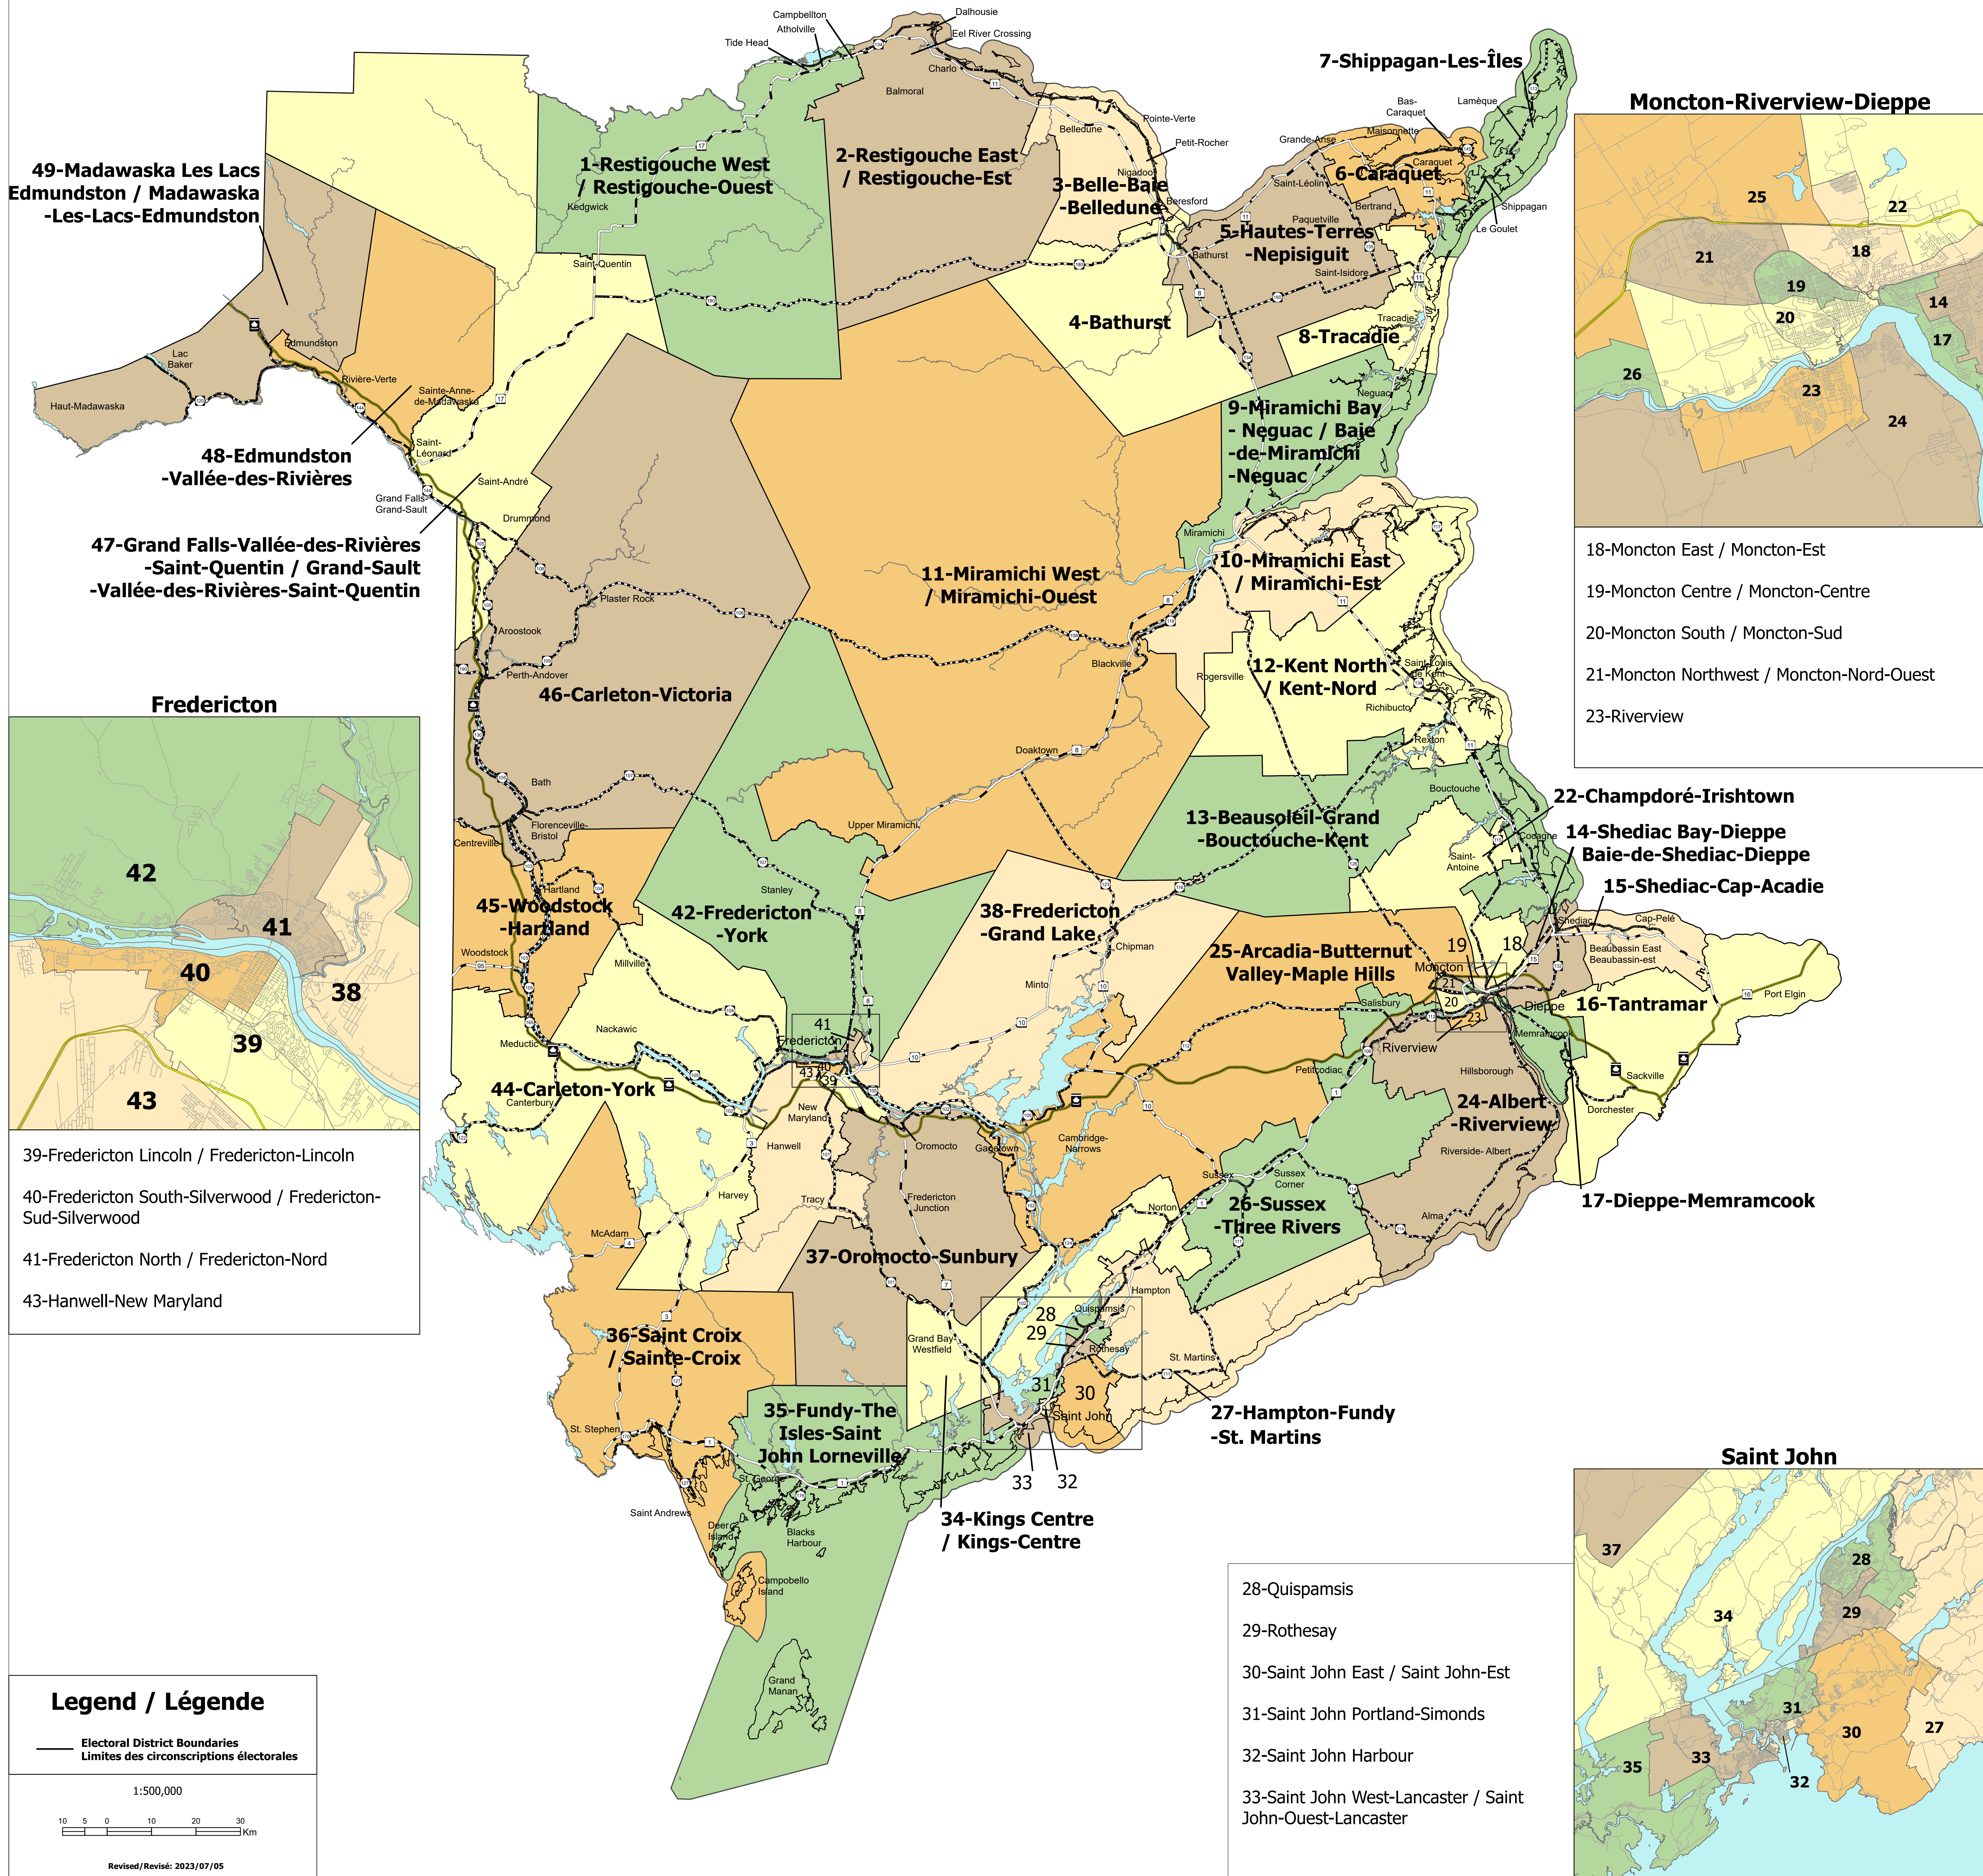

ELECTORAL DISTRICTS OF NEW BRUNSWICK

CIRCONSCRIPTIONS ÉLECTORALES DU NOUVEAU-BRUNSWICK

- 18-Moncton East / Moncton-Est
- 19-Moncton Centre / Moncton-Centre
- 20-Moncton South / Moncton-Sud
- 21-Moncton Northwest / Moncton-Nord-Ouest
- 23-Riverview

- 39-Fredericton Lincoln / Fredericton-Lincoln
- 40-Fredericton South-Silverwood / Fredericton-Sud-Silverwood
- 41-Fredericton North / Fredericton-Nord
- 43-Hanwell-New Maryland

- 28-Quispamsis
- 29-Rothesay
- 30-Saint John East / Saint John-Est
- 31-Saint John Portland-Simonds
- 32-Saint John Harbour
- 33-Saint John West-Lancaster / Saint John-Ouest-Lancaster

Legend / Légende

Electoral District Boundaries / Limites des circonscriptions électorales

1:500,000

Revised / Révisé: 2023/07/05