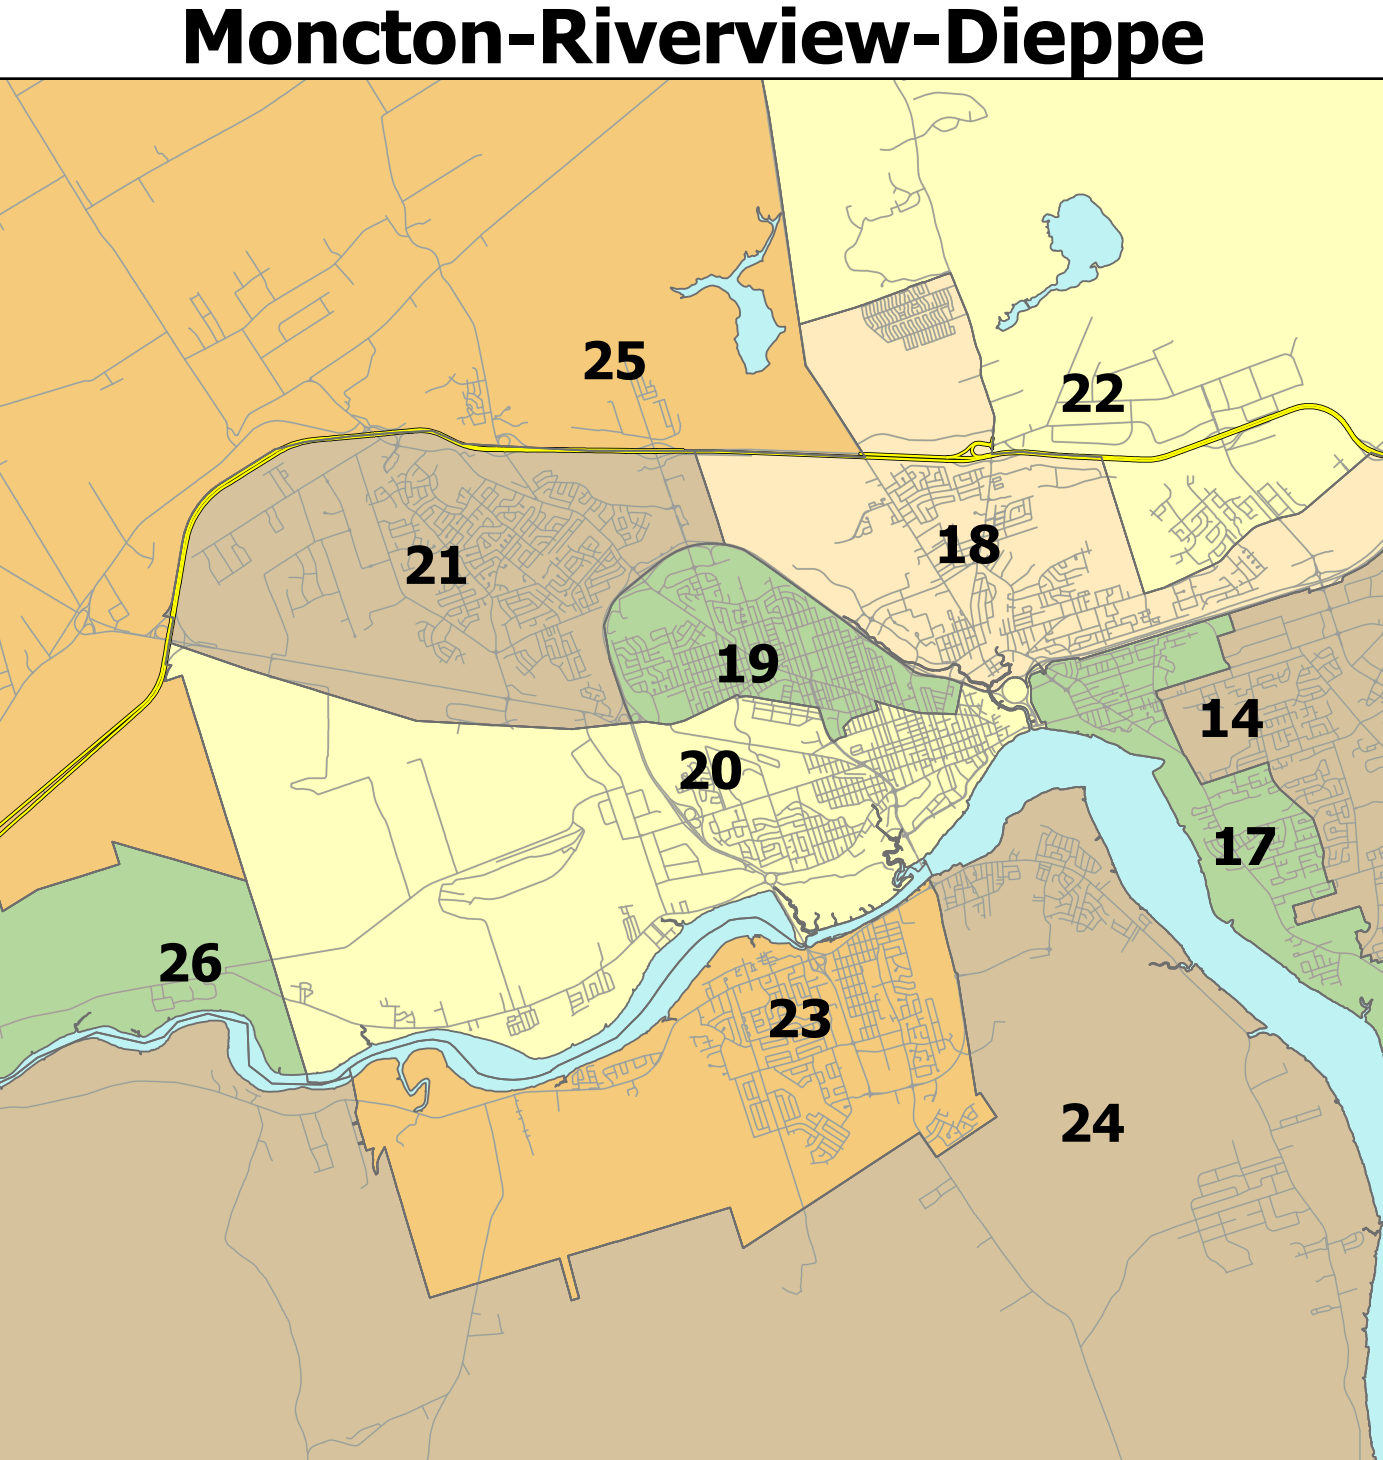

ELECTORAL DISTRICTS OF NEW BRUNSWICK

CIRCONSCRIPTIONS ÉLECTORALES DU NOUVEAU-BRUNSWICK

- 18-Moncton East / Moncton-Est
- 19-Moncton Centre / Moncton-Centre
- 20-Moncton South / Moncton-Sud
- 21-Moncton Northwest / Moncton-Nord-Ouest
- 23-Riverview

- 39-Fredericton Lincoln / Fredericton-Lincoln
- 40-Fredericton South-Silverwood / Fredericton-Sud-Silverwood
- 41-Fredericton North / Fredericton-Nord
- 43-Hanwell-New Maryland

- 28-Quispamsis
- 29-Rothesay
- 30-Saint John East / Saint John-Est
- 31-Saint John Portland-Simonds
- 32-Saint John Harbour
- 33-Saint John West-Lancaster / Saint John-Ouest-Lancaster

Legend / Légende

Electoral District Boundaries / Limites des circonscriptions électorales

1:500,000

Revised / Révisé: 2023/07/05