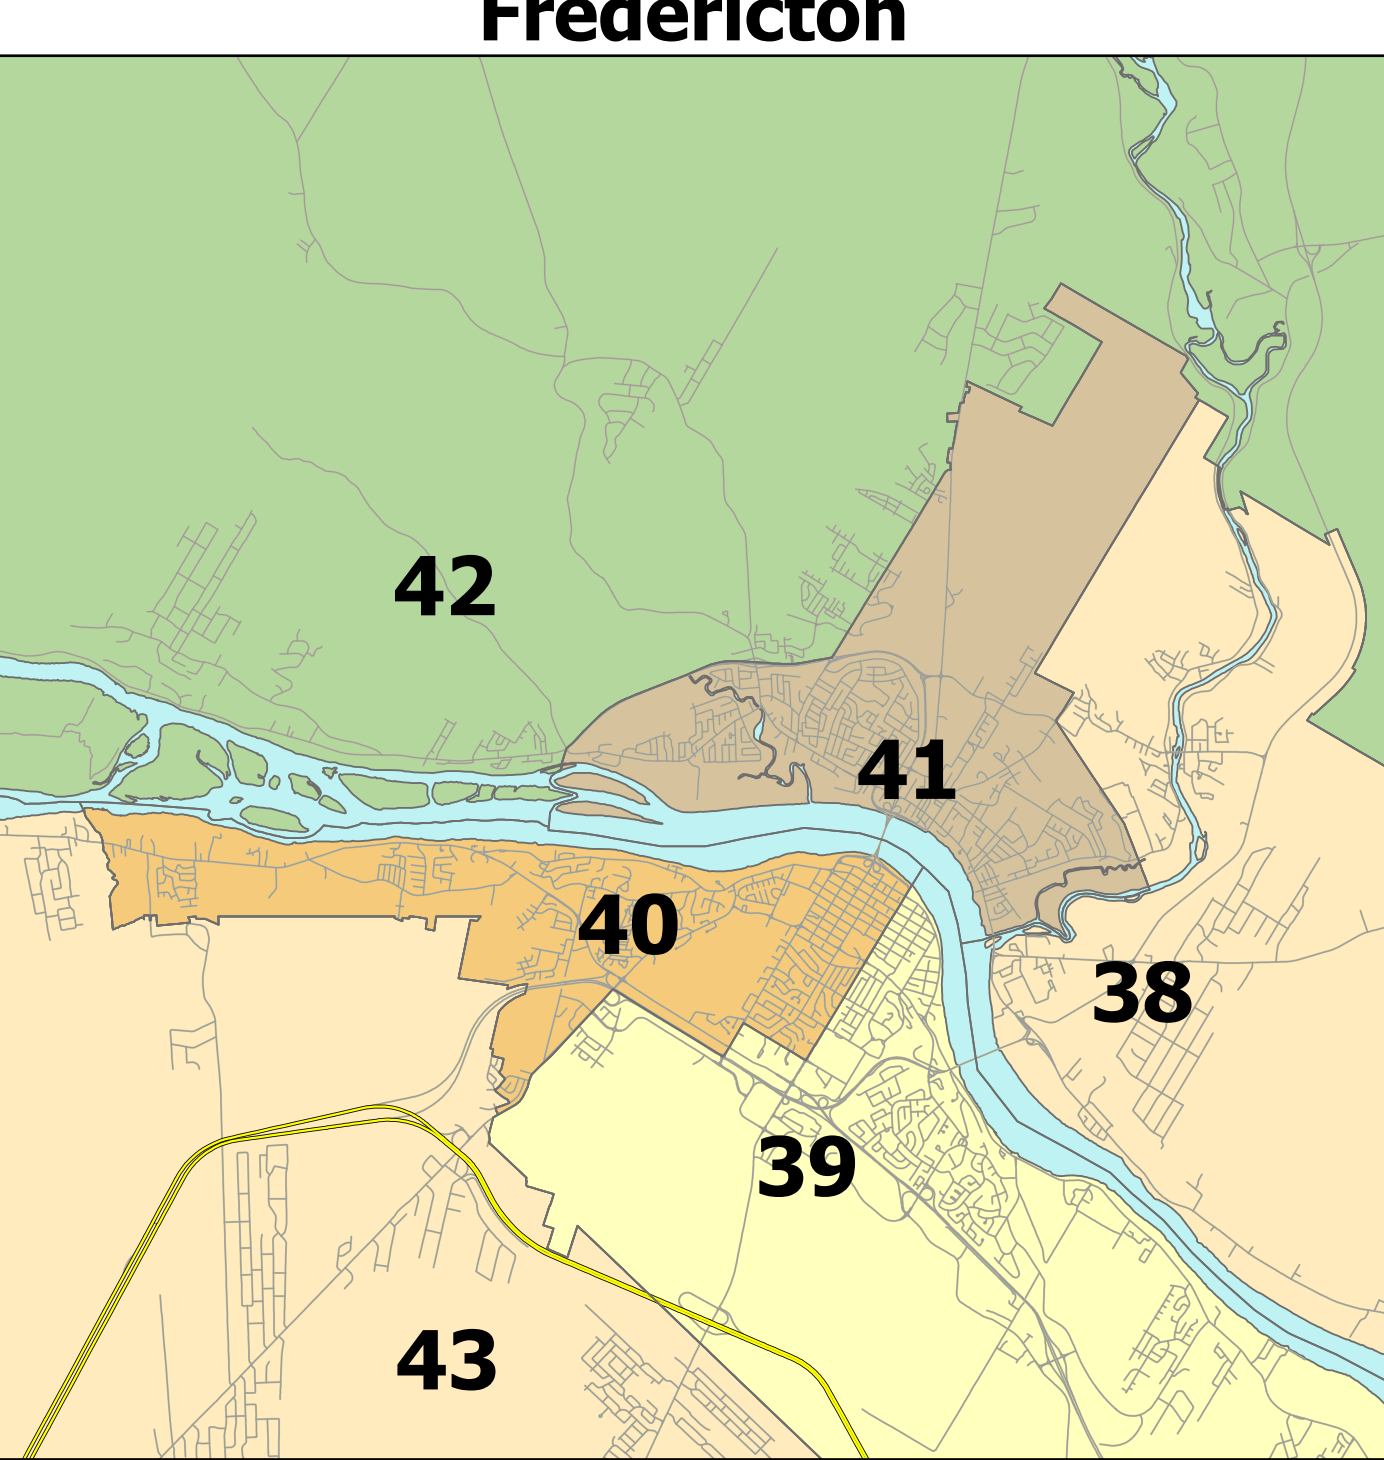

ELECTORAL DISTRICTS OF NEW BRUNSWICK

CIRCONSCRIPTIONS ÉLECTORALES DU NOUVEAU-BRUNSWICK

- 18-Moncton East / Moncton-Est
- 19-Moncton Centre / Moncton-Centre
- 20-Moncton South / Moncton-Sud
- 21-Moncton Northwest / Moncton-Nord-Ouest
- 23-Riverview

- 39-Fredericton Lincoln / Fredericton-Lincoln
- 40-Fredericton South-Silverwood / Fredericton-Sud-Silverwood
- 41-Fredericton North / Fredericton-Nord
- 43-Hanwell-New Maryland

- 28-Quispamsis
- 29-Rothesay
- 30-Saint John East / Saint John-Est
- 31-Saint John Portland-Simonds
- 32-Saint John Harbour
- 33-Saint John West-Lancaster / Saint John-Ouest-Lancaster

Legend / Légende

Electoral District Boundaries / Limites des circonscriptions électorales

1:500,000

Revised / Révisé: 2023/07/05