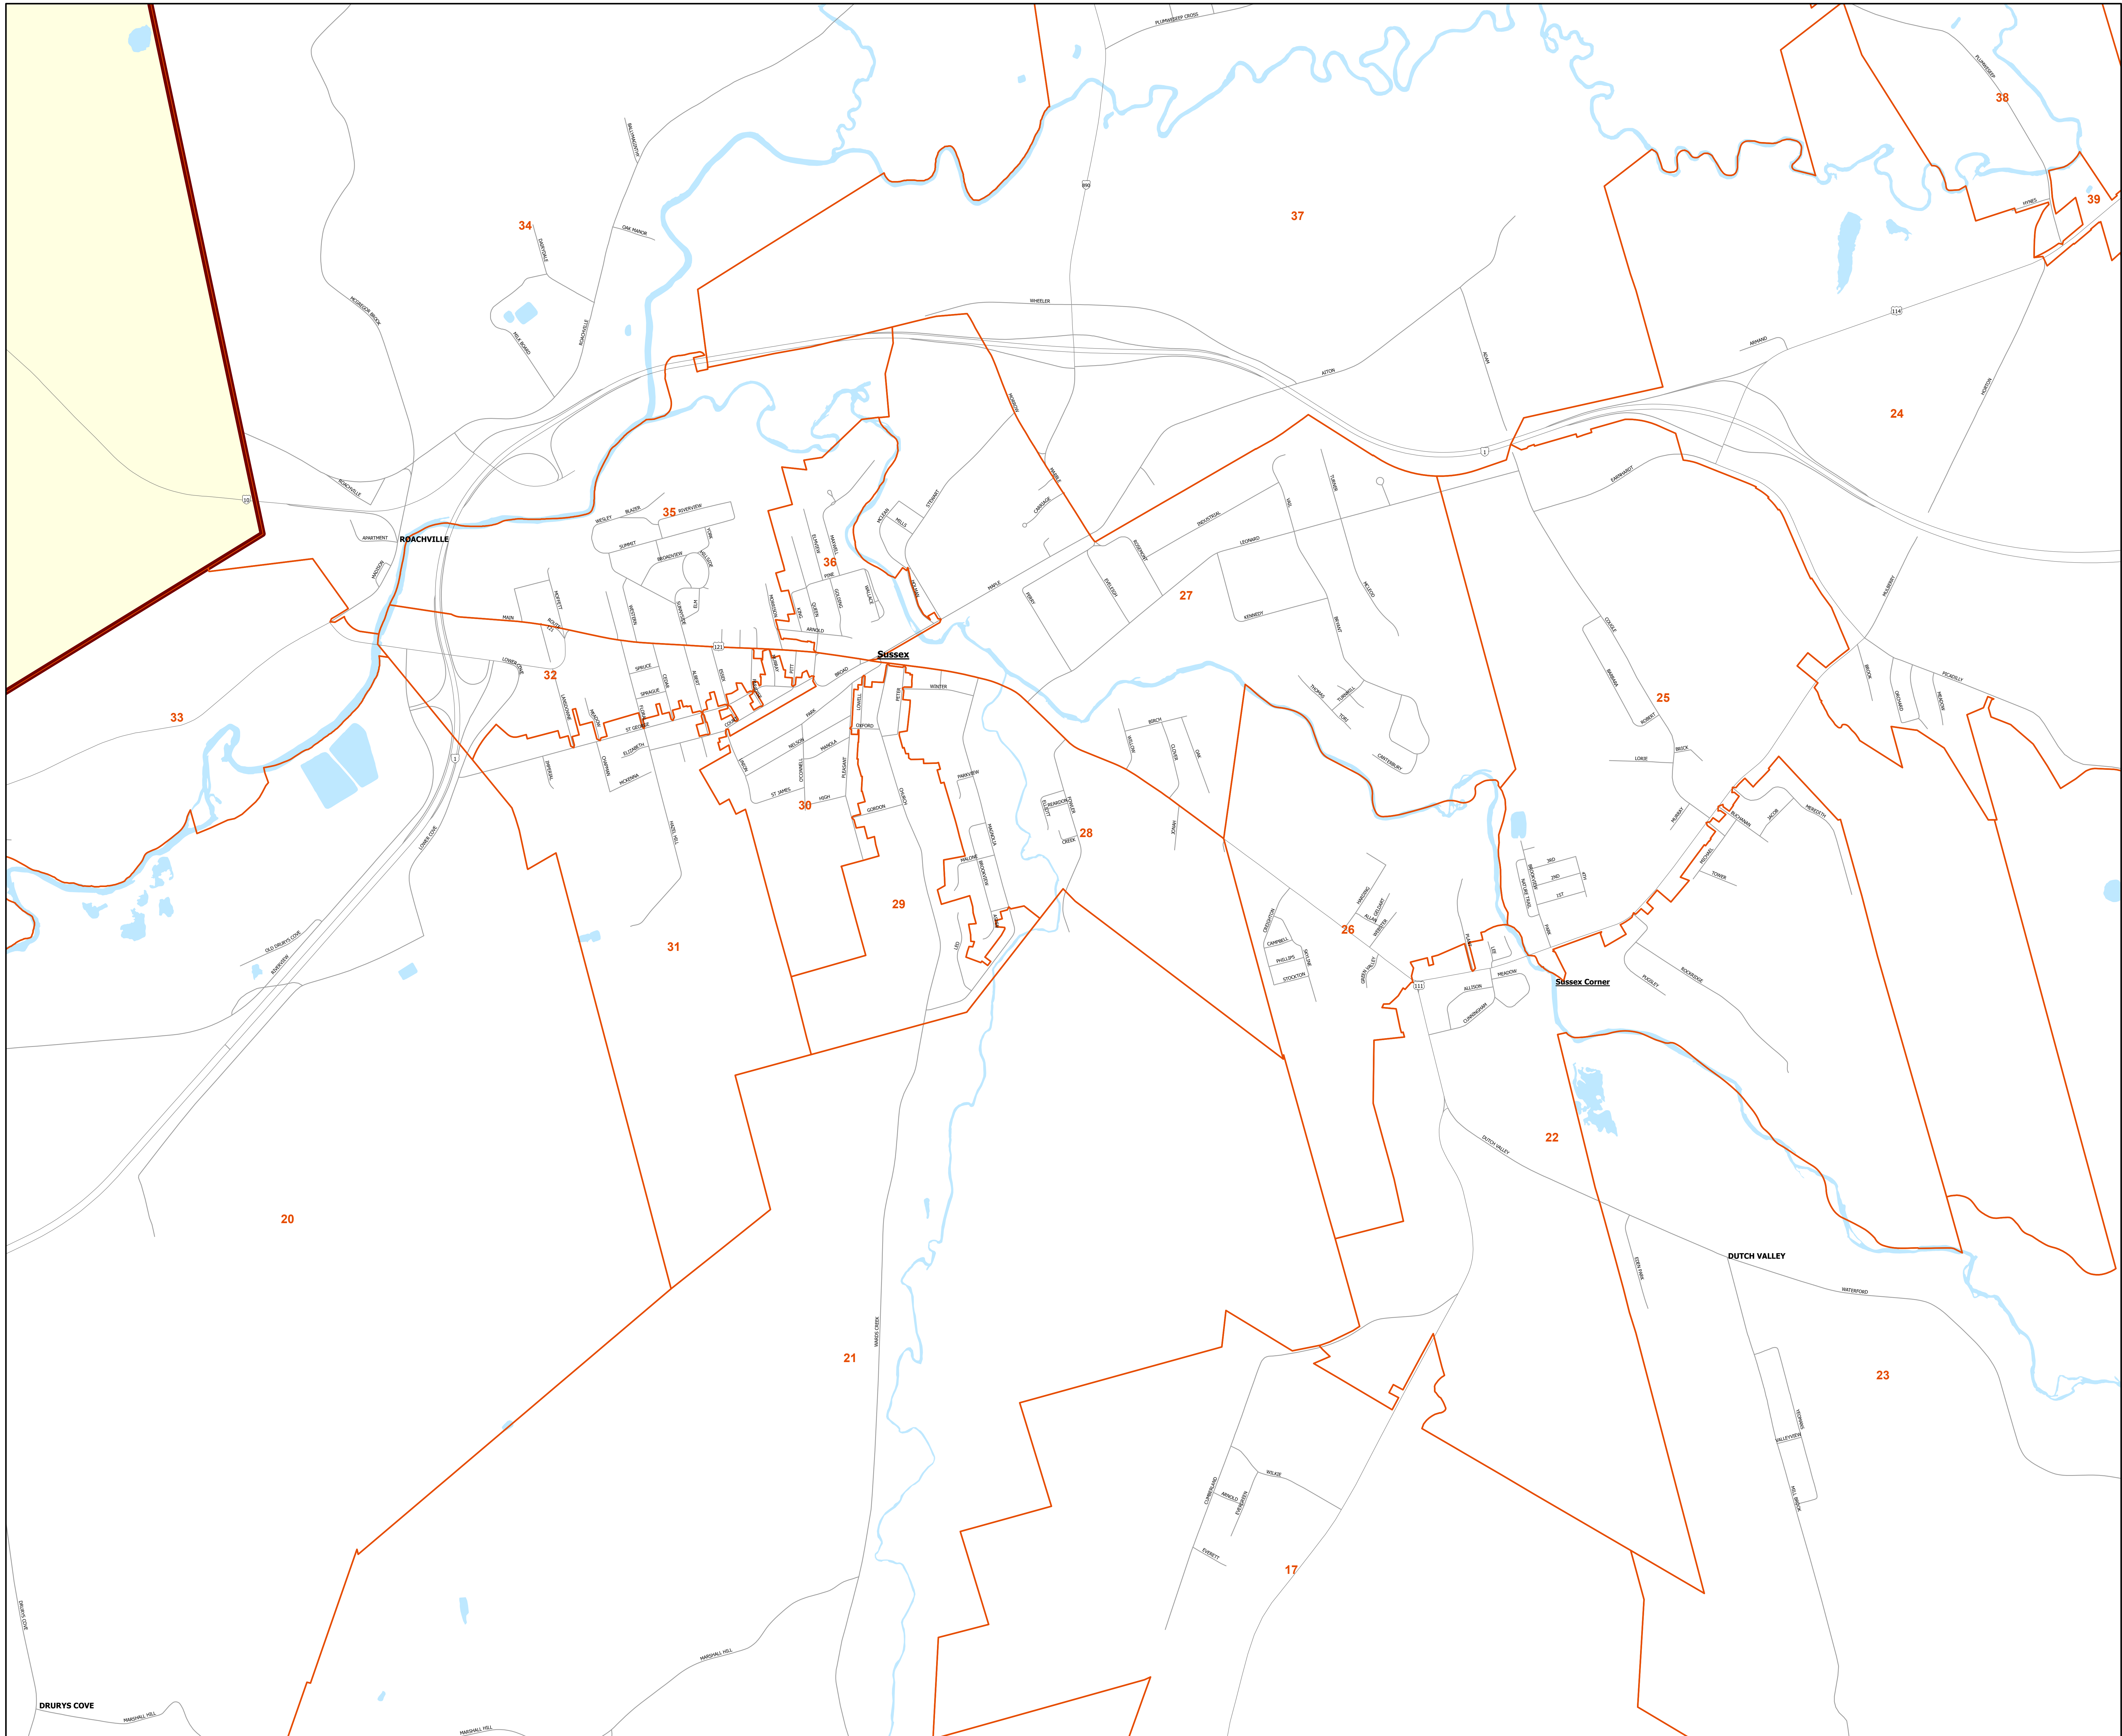

26-Sussex-Three Rivers
Sussex

Legend / Légende

N
Scale
Échelle
1:9,000
0 0 0 1 1 1
Km