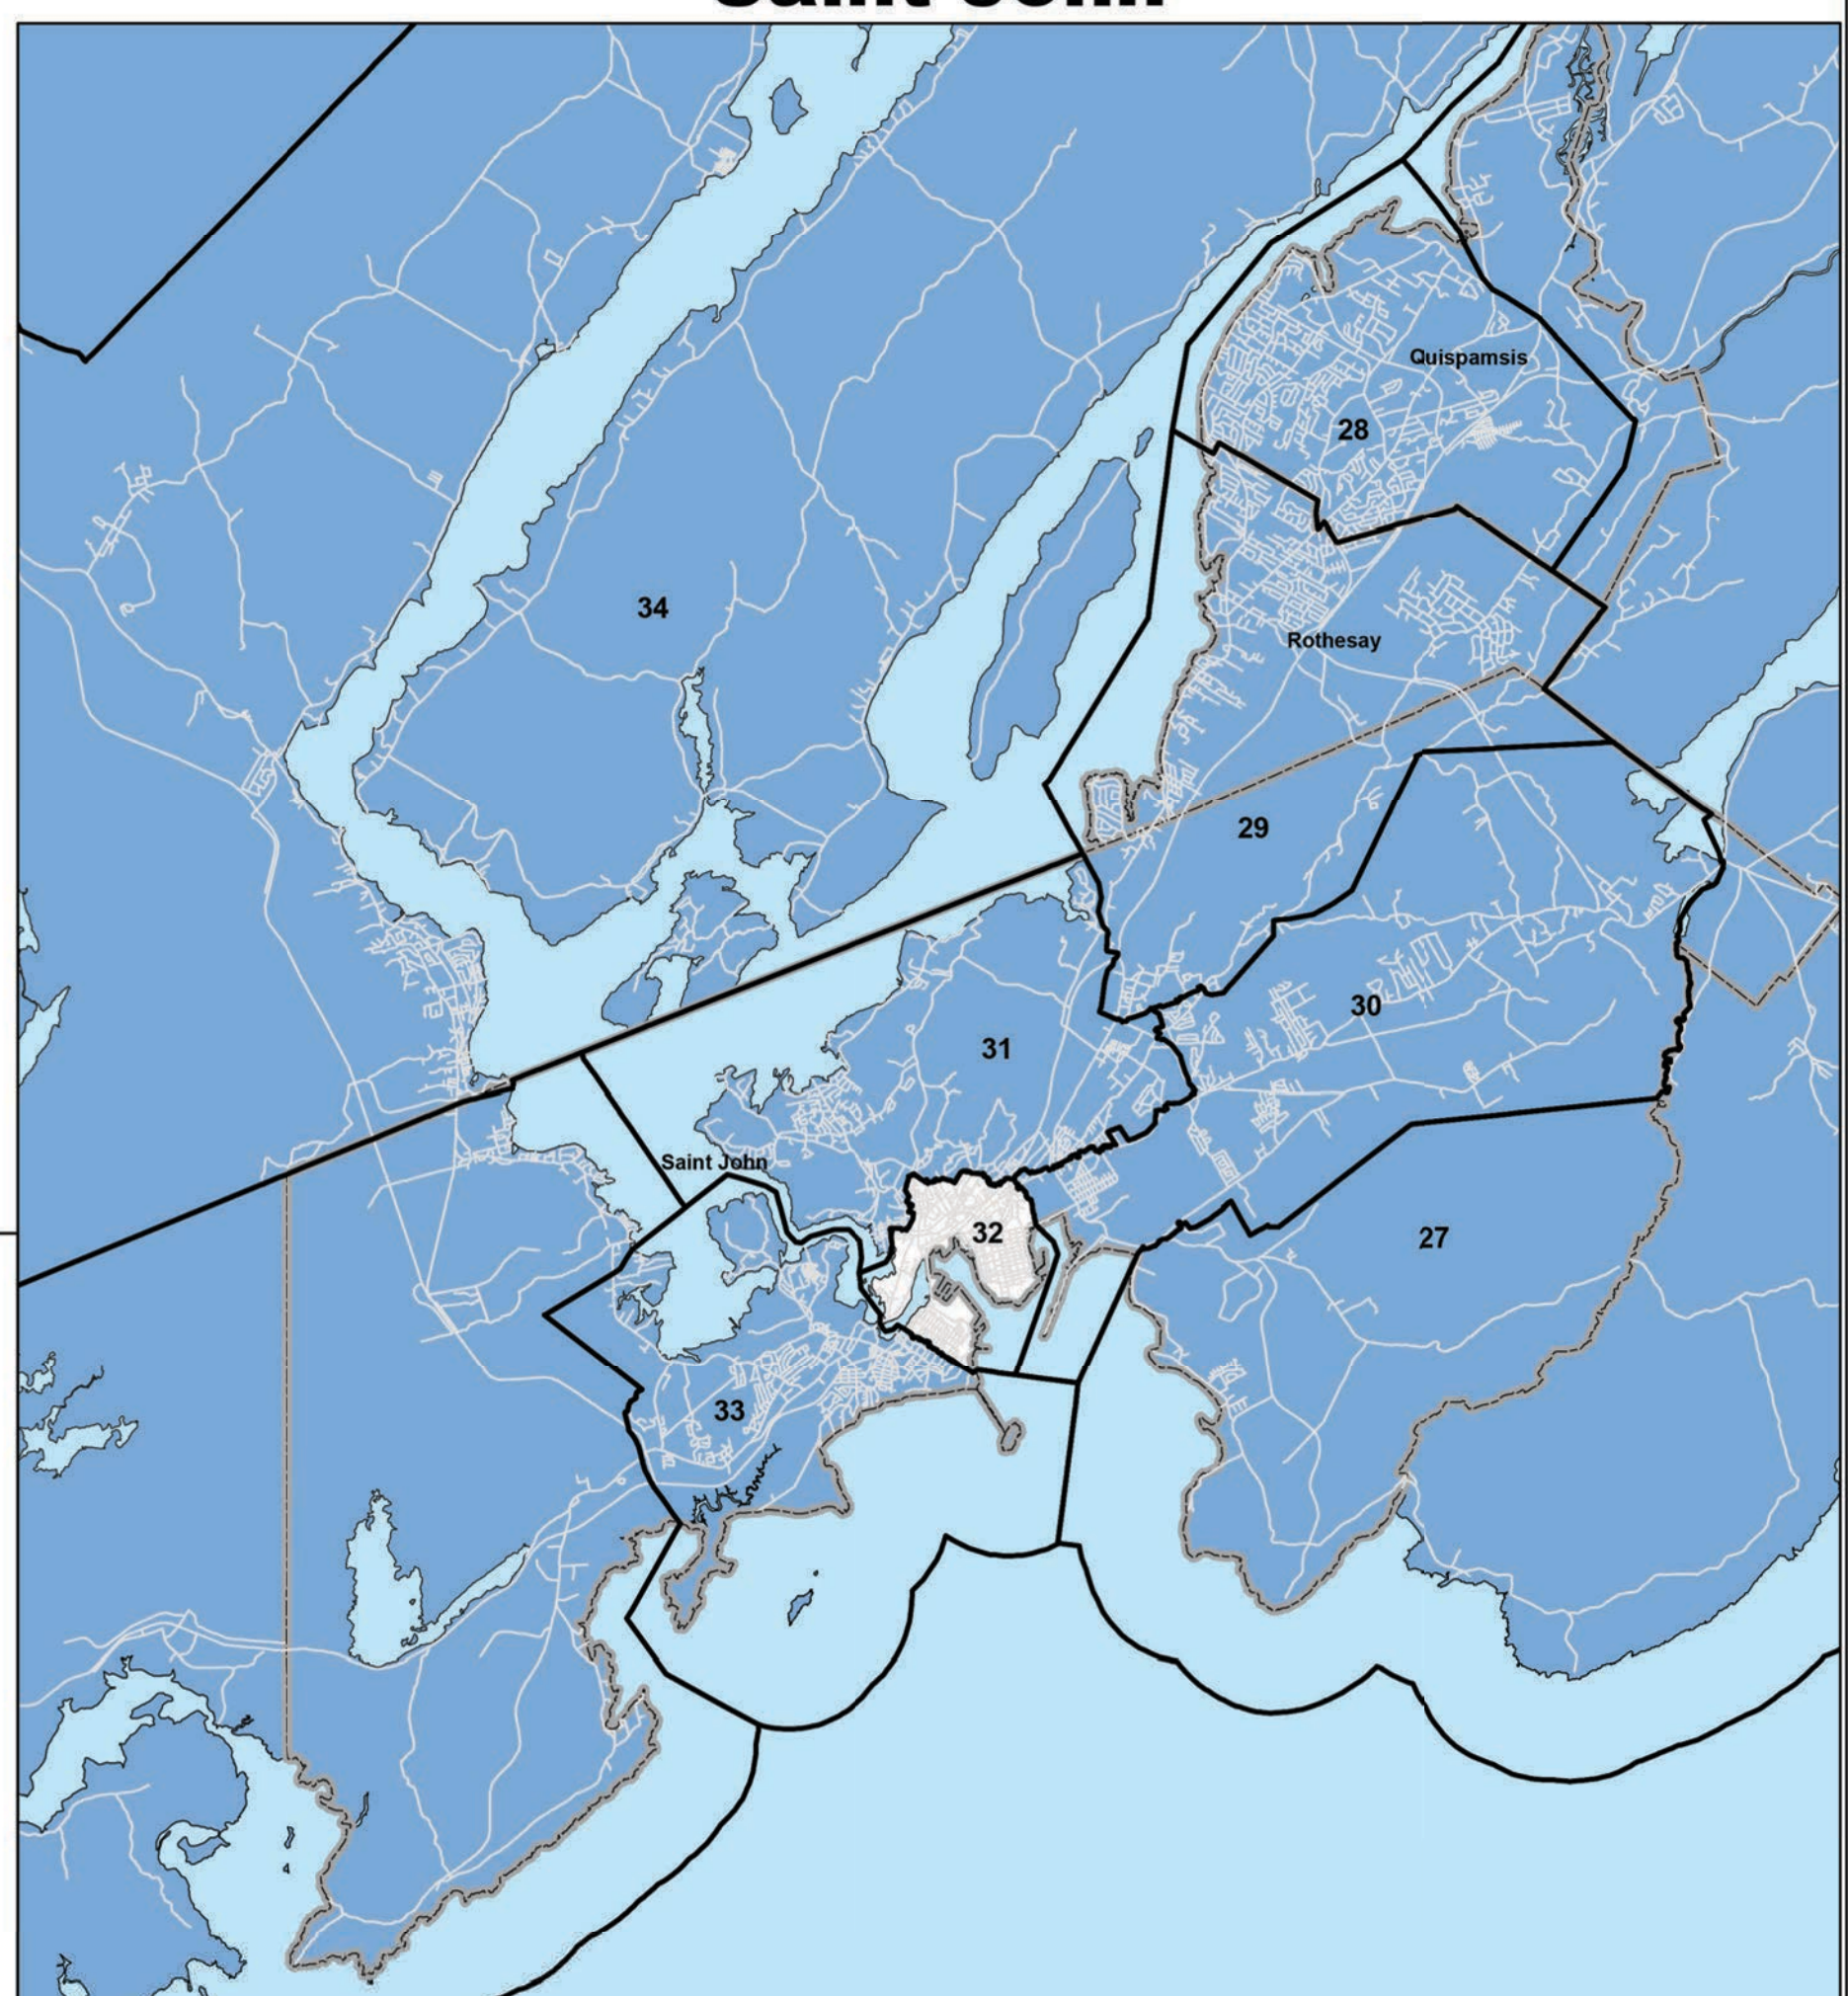

# ELECTORAL DISTRICTS OF NEW BRUNSWICK

## CIRCONSCRIPTIONS ÉLECTORALES DU NOUVEAU-BRUNSWICK

**Legend / Légende**

- Electoral District Boundaries / Limites des circonscriptions électorales
- Municipalities / Municipalités

1:500,000

0 5 10 20 30 Km