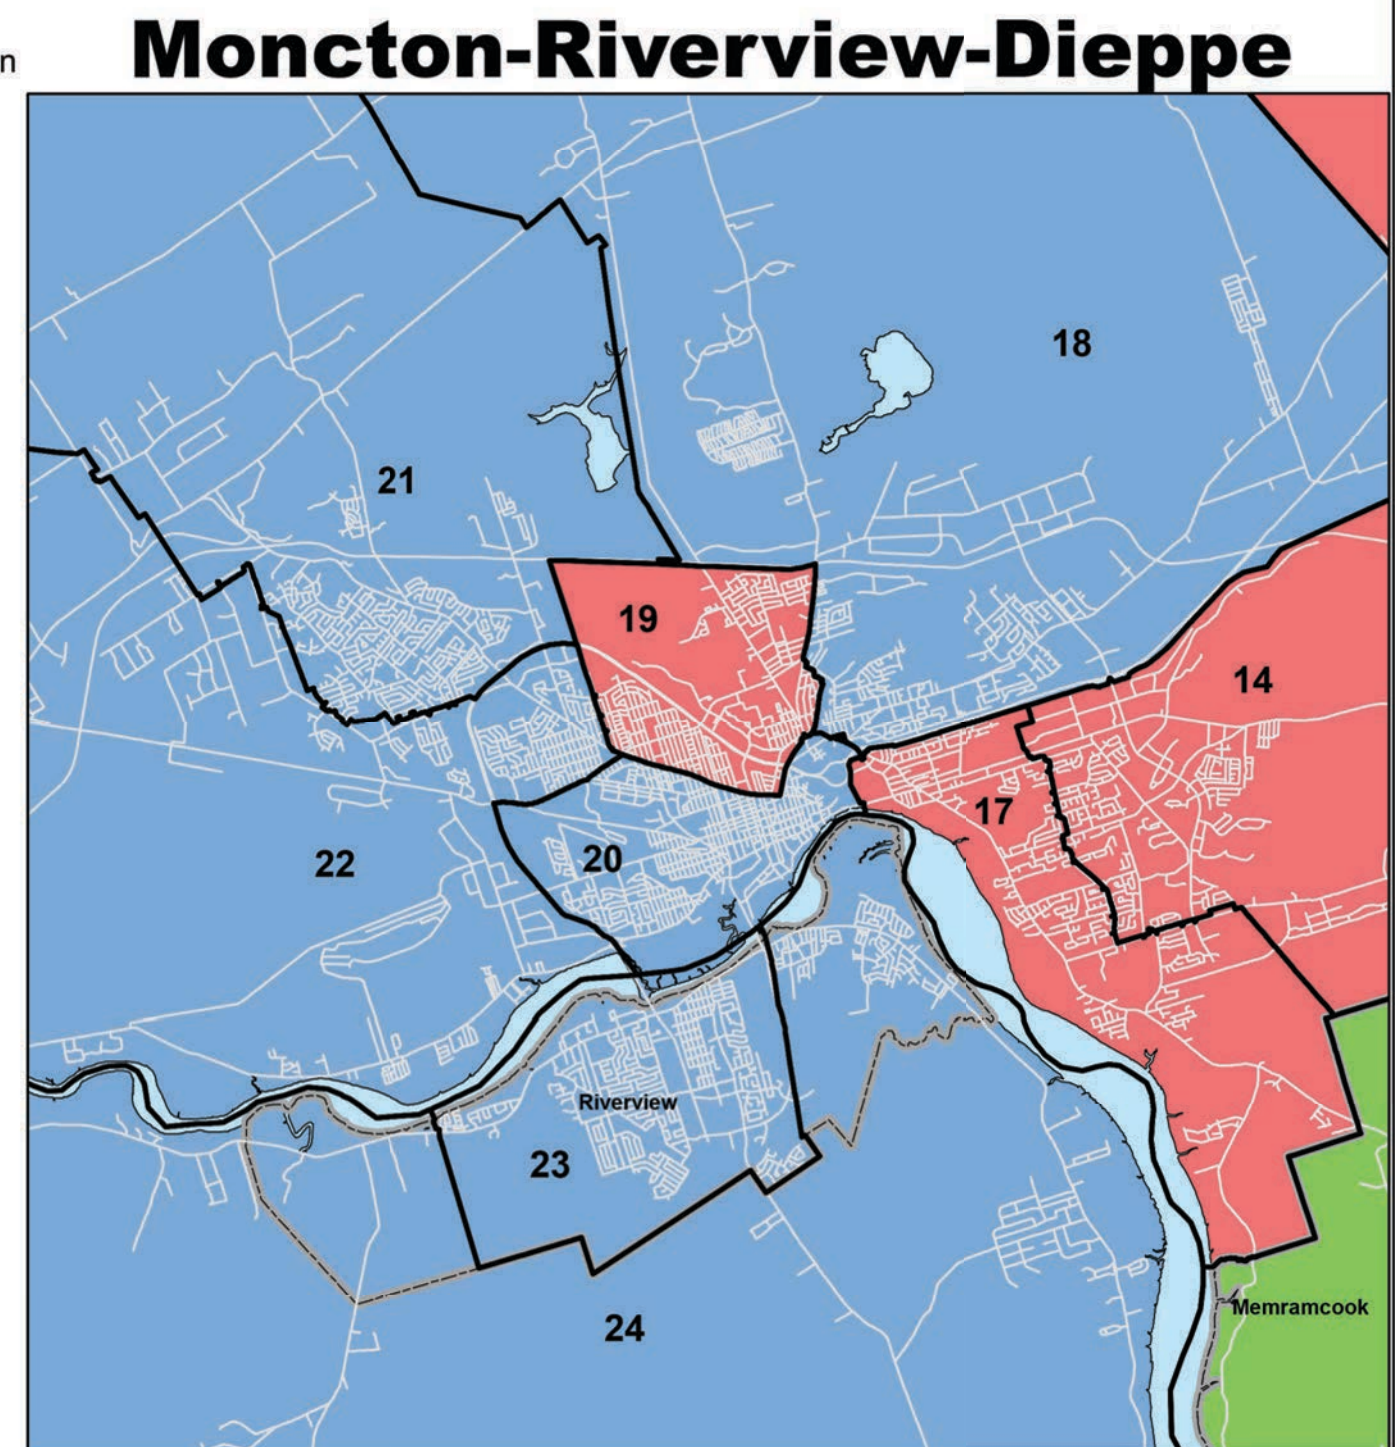

# ELECTORAL DISTRICTS OF NEW BRUNSWICK

## CIRCONSCRIPTIONS ÉLECTORALES DU NOUVEAU-BRUNSWICK

**Legend / Légende**

- Electoral District Boundaries / Limites des circonscriptions électorales
- Municipalities / Municipalités

1:500,000

0 5 10 20 30 Km