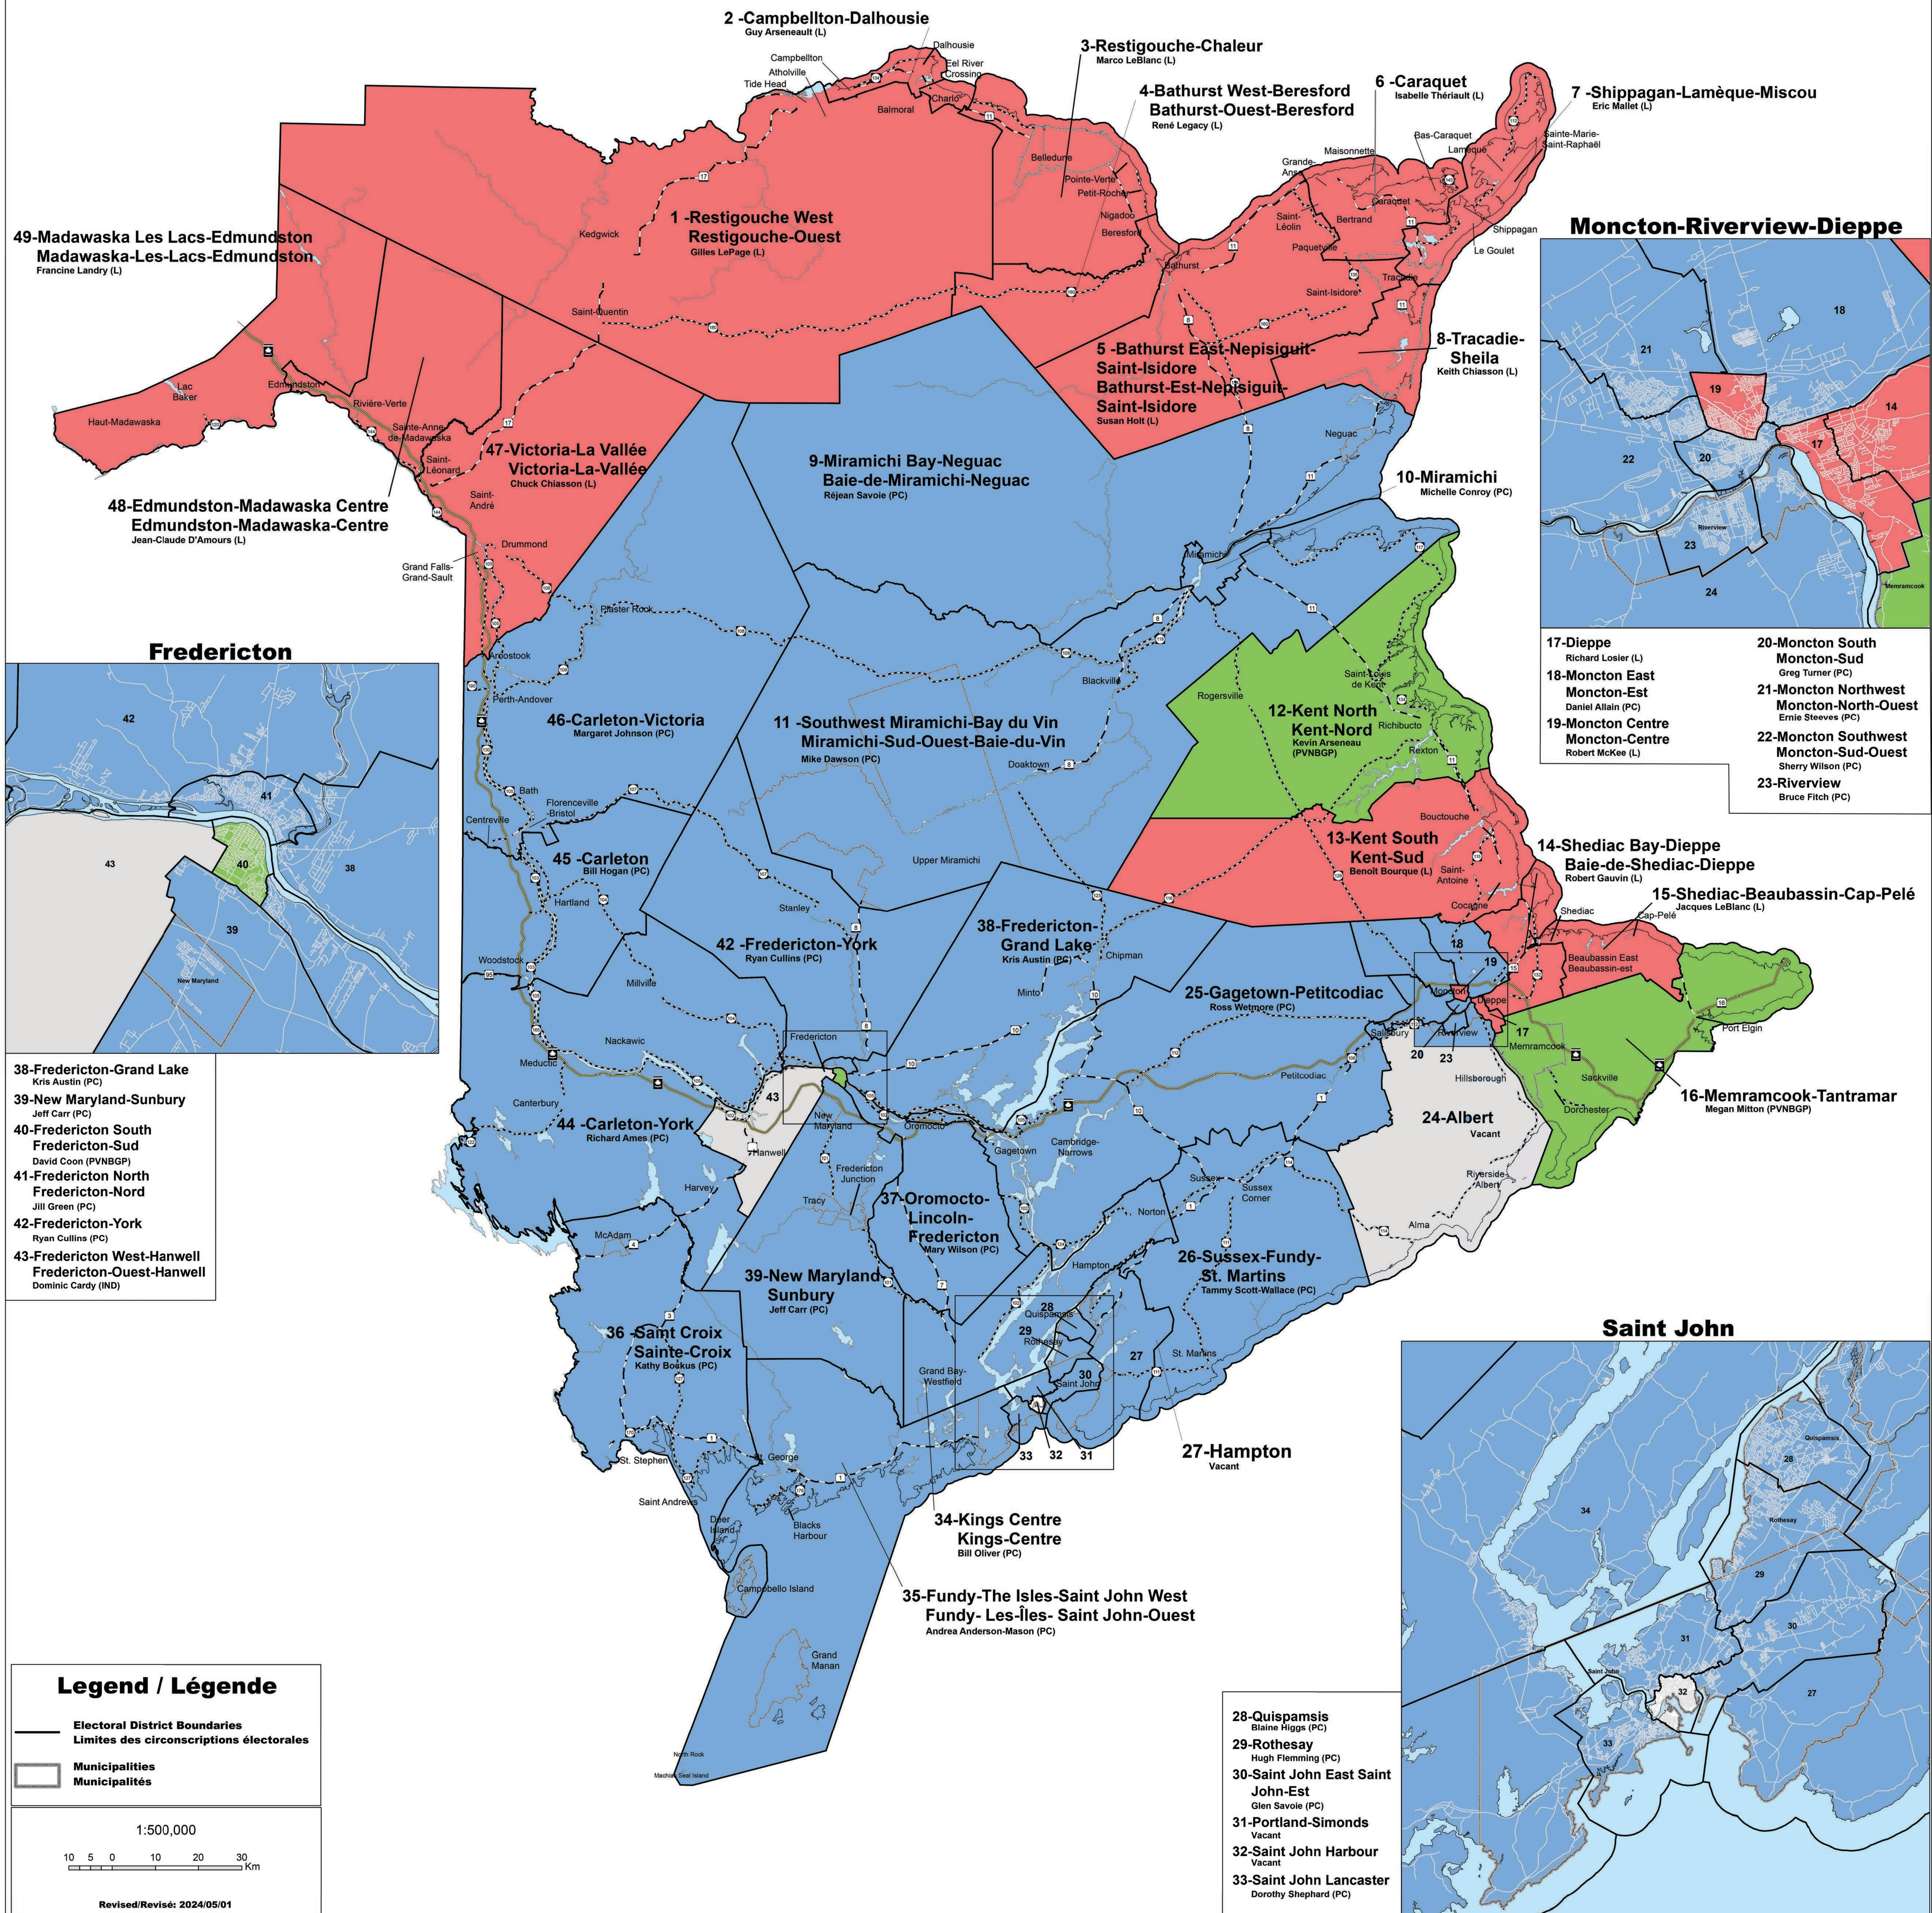

# ELECTORAL DISTRICTS OF NEW BRUNSWICK

## CIRCONSCRIPTIONS ÉLECTORALES DU NOUVEAU-BRUNSWICK

**Legend / Légende**

- Electoral District Boundaries / Limites des circonscriptions électorales
- Municipalities / Municipalités

1:500,000

0 5 10 20 30 Km