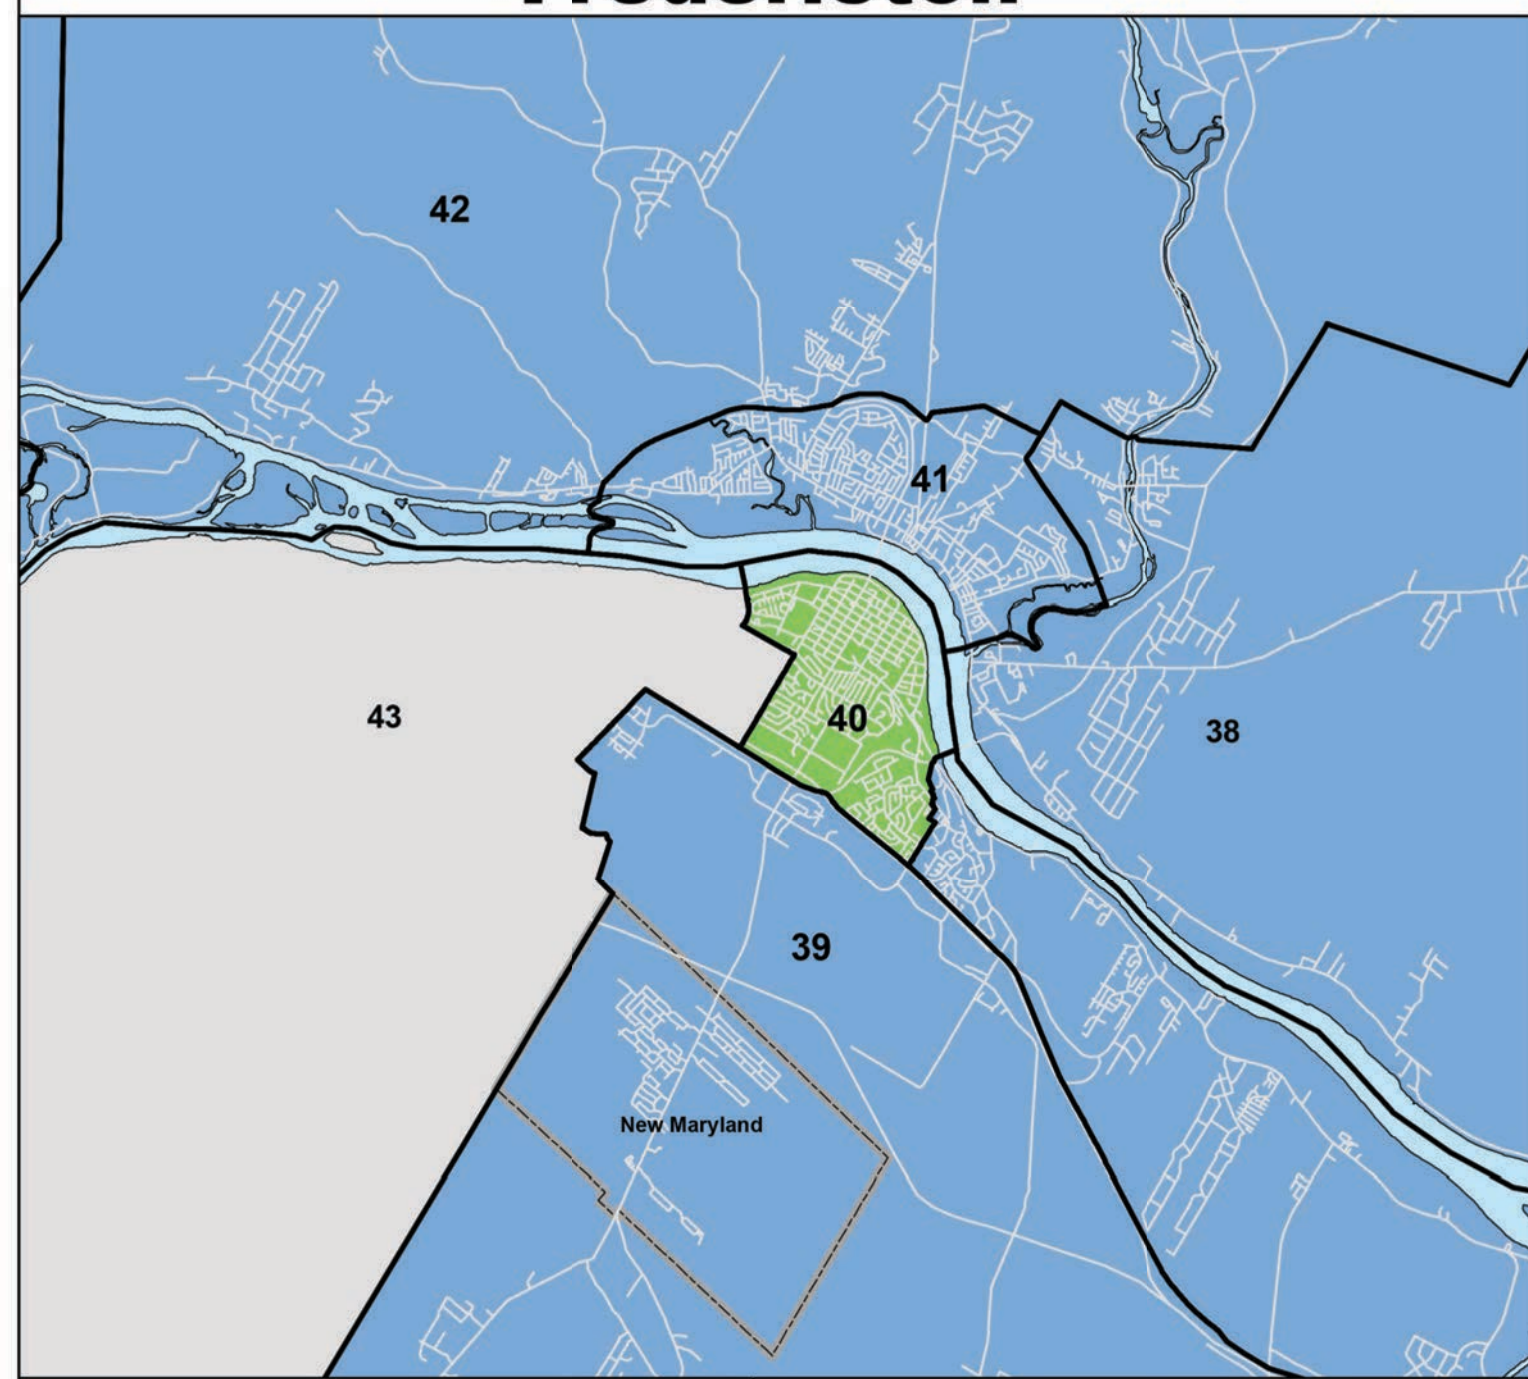

# ELECTORAL DISTRICTS OF NEW BRUNSWICK

## CIRCONSCRIPTIONS ÉLECTORALES DU NOUVEAU-BRUNSWICK

**Legend / Légende**

- Electoral District Boundaries / Limites des circonscriptions électorales
- Municipalities / Municipalités

1:500,000

0 5 10 20 30 Km