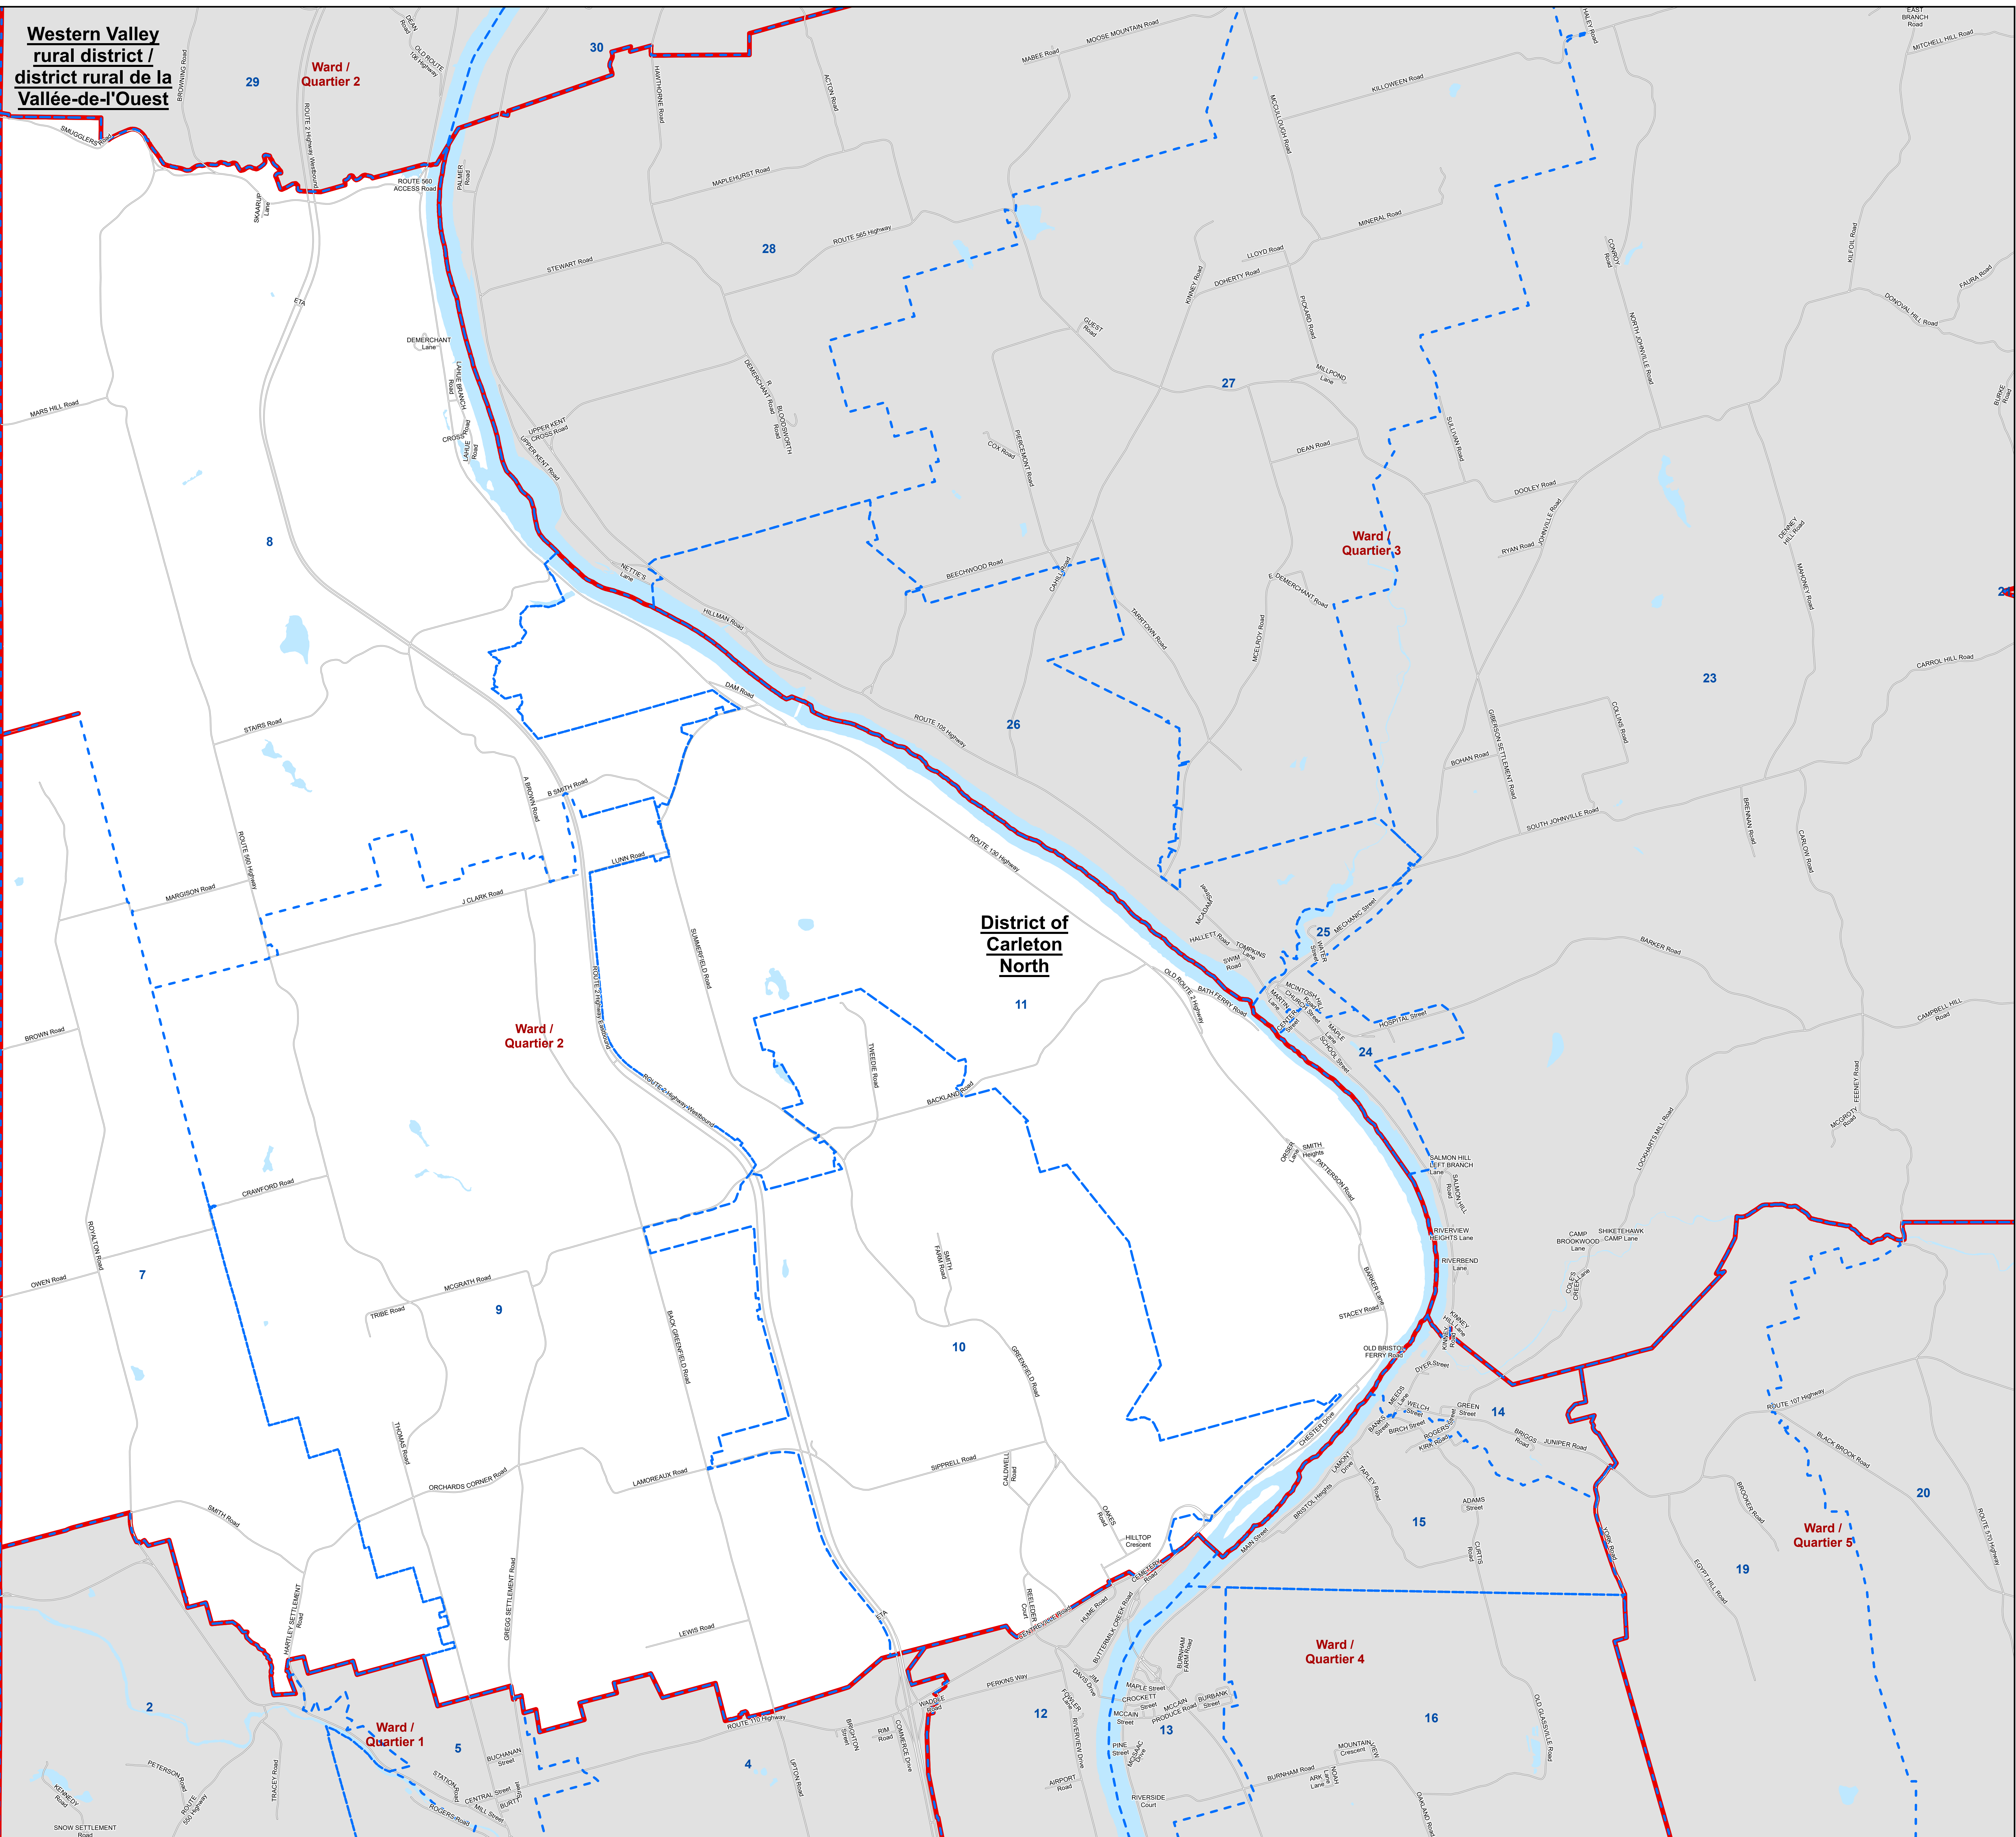

**Western Valley
rural district /
district rural de la
Vallée-de-l'Ouest**

Legend / Légende
 - - - - - Municipal Polling Division /
 Section de vote municipale
 - - - - - Ward / Quartier

1:25,000

2026 Local Government and Rural District Advisory Committee Elections
 Élections des gouvernements locaux et des comités consultatifs des districts ruraux 2026

Print Date : 01/31/2026
 Imprimé le : 31/01/2026

District of Carleton North

Ward / Quartier 2