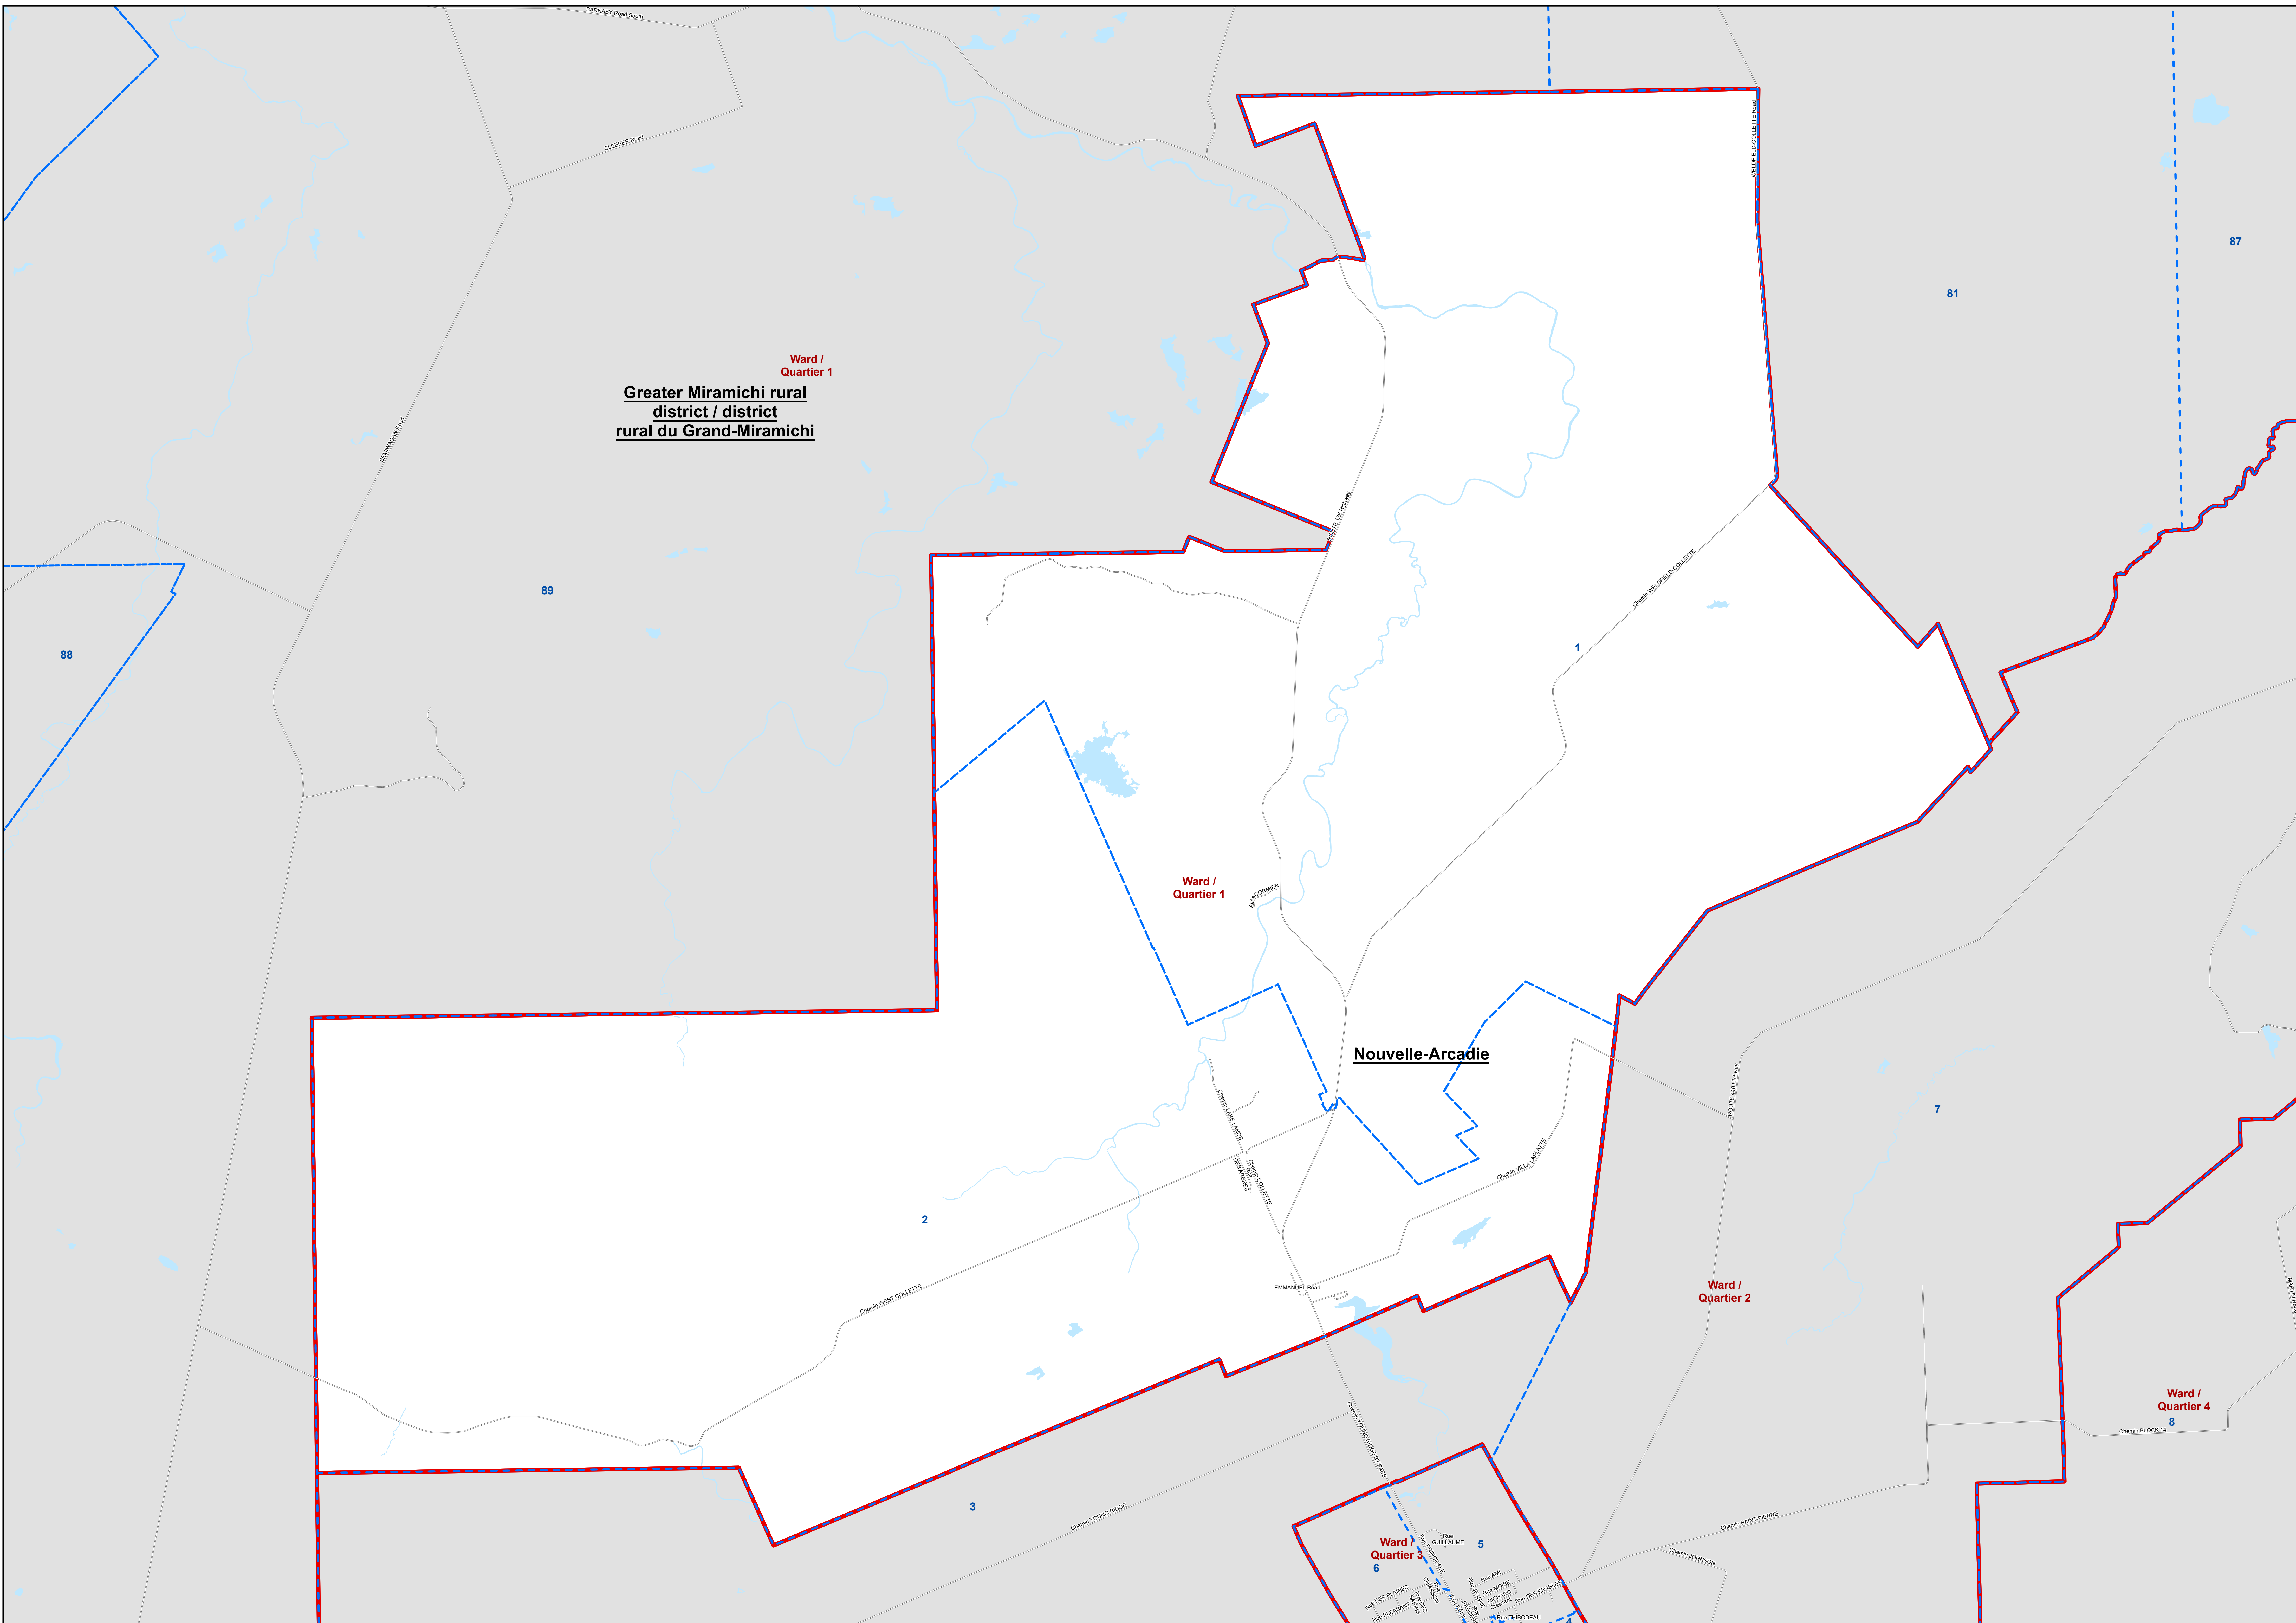

**Greater Miramichi rural
district / district
rural du Grand-Miramichi**

Ward /
Quartier 1

Ward /
Quartier 1

Nouvelle-Arcadie

Ward /
Quartier 2

Ward /
Quartier 4

Ward /
Quartier 3

Legend / Légende

Municipal Polling Division /
Section de vote municipale

Ward / Quartier

Print Date : 01/31/2026
Imprimé le : 31/01/2026

Nouvelle-Arcadie

Ward / Quartier 1