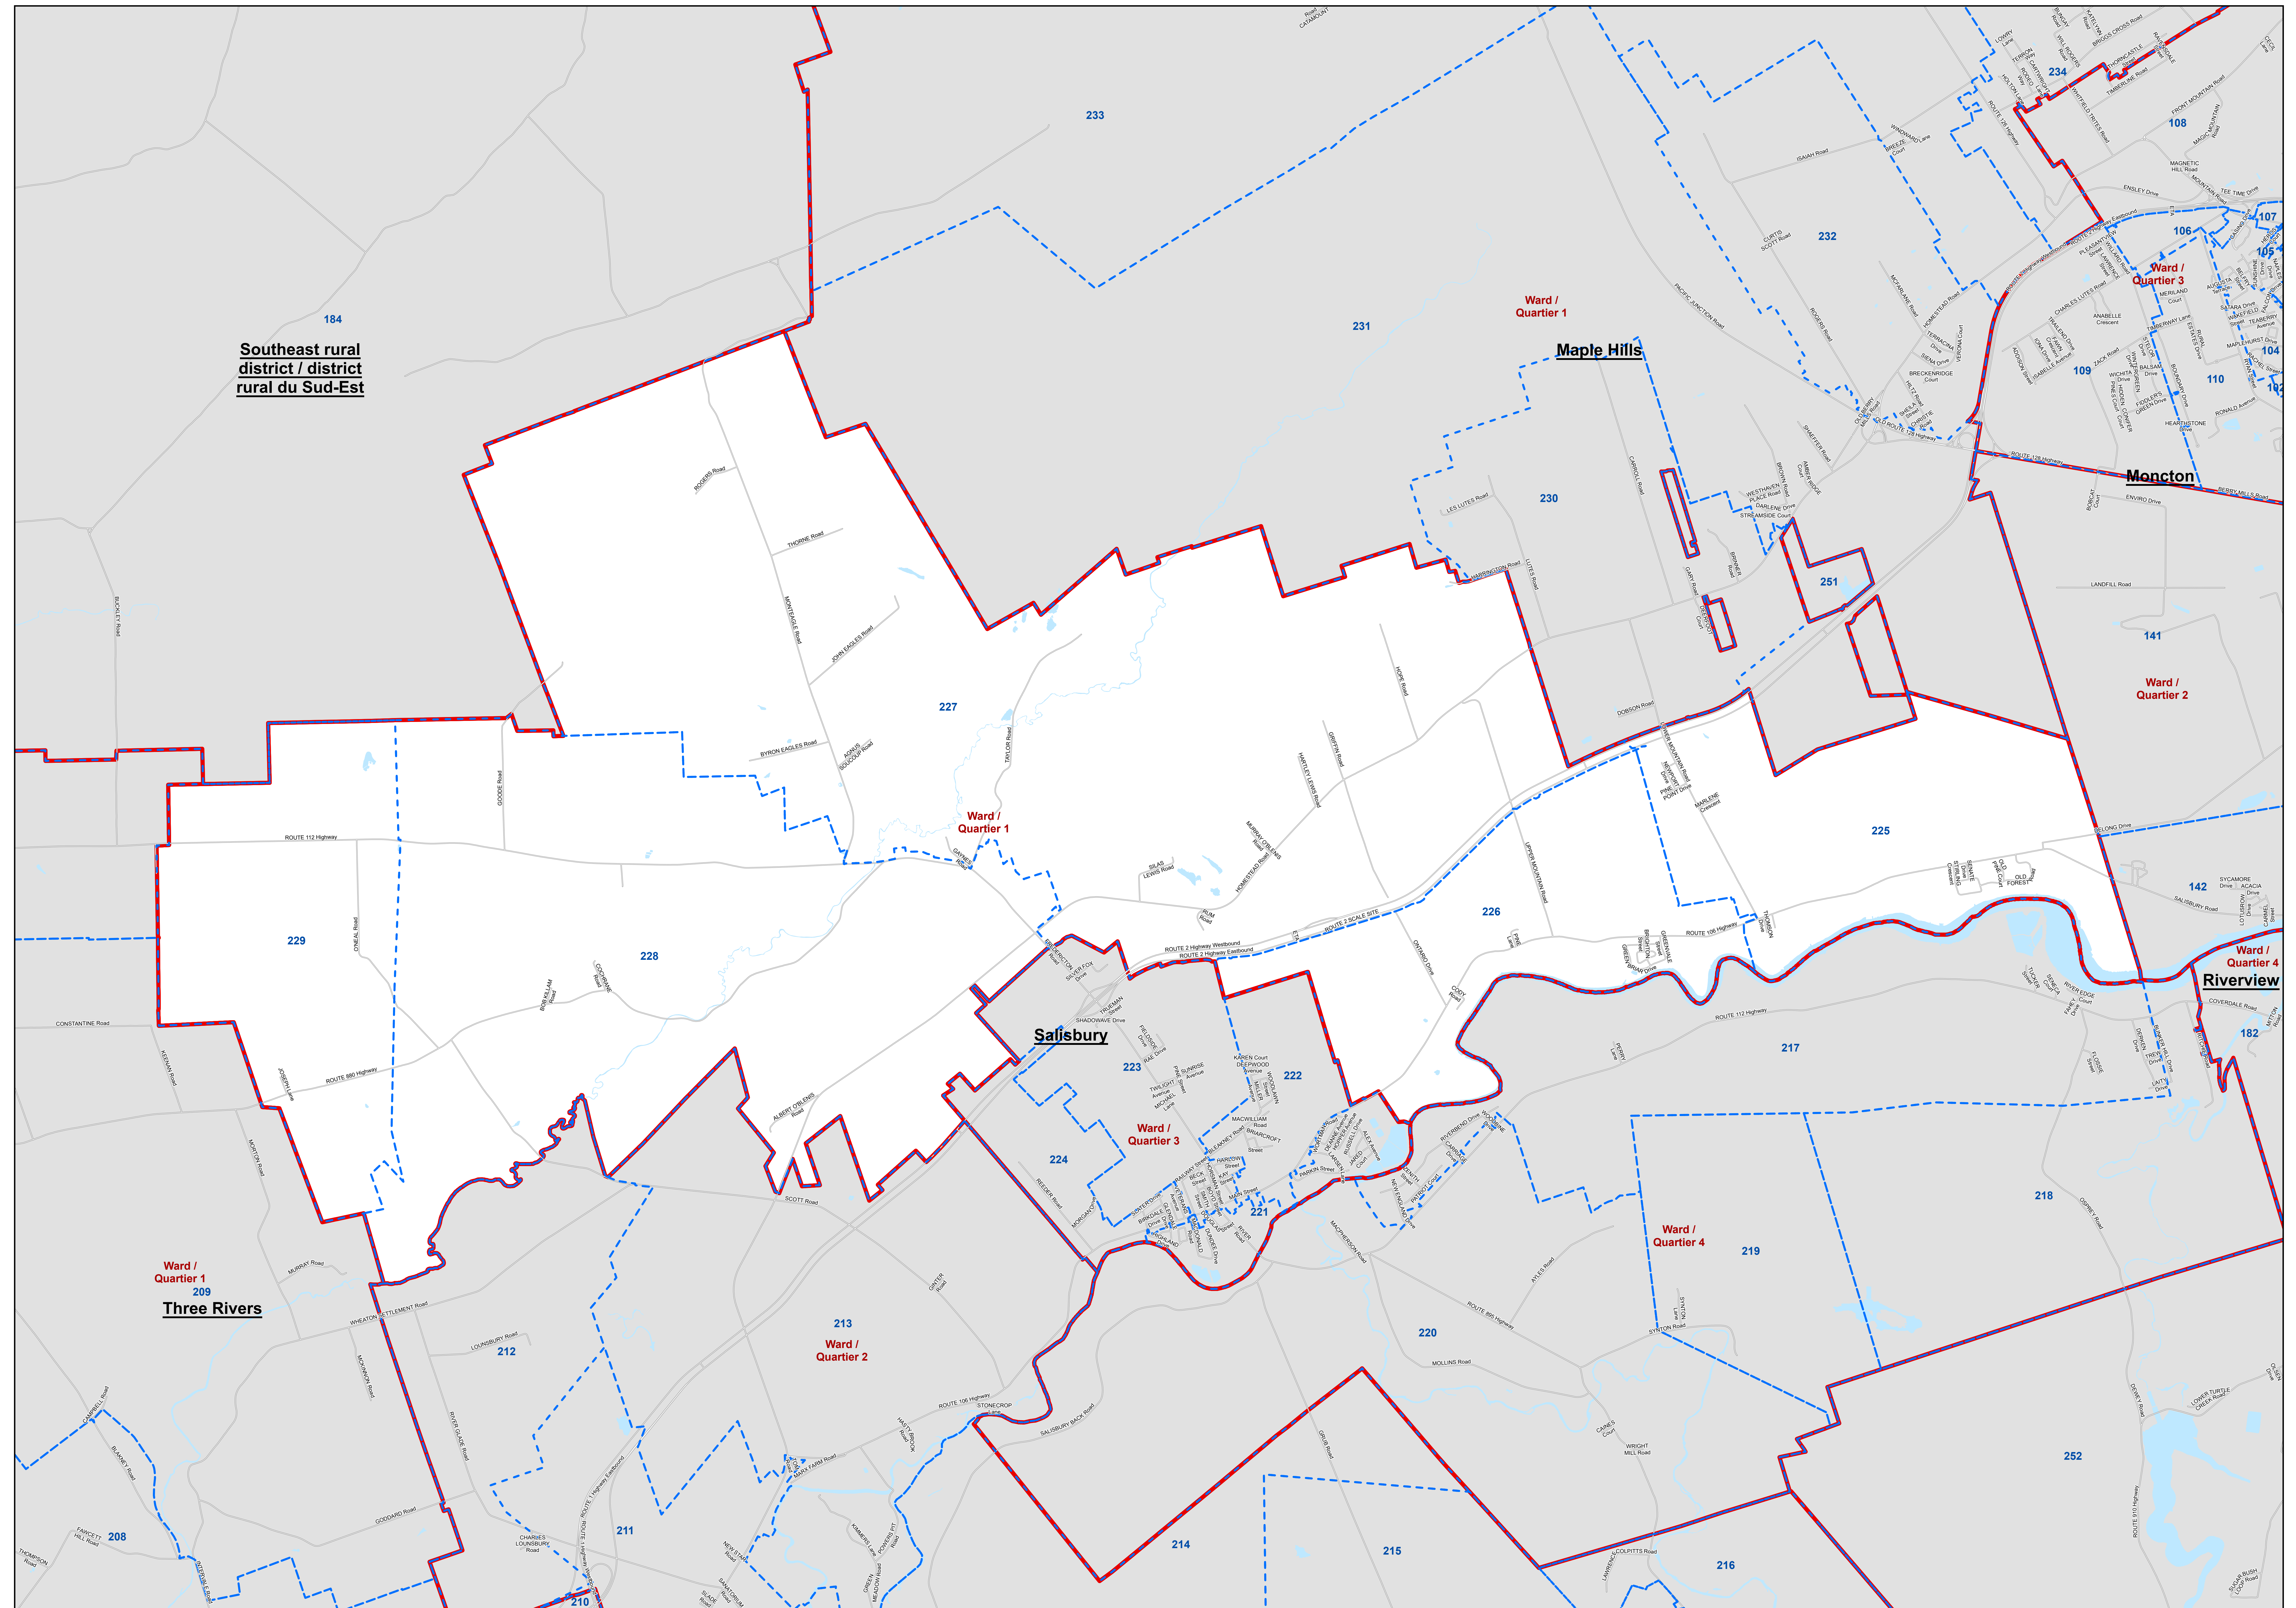

Southeast rural district / district rural du Sud-Est

Legend / Légende
Municipal Polling Division /
Section de vote municipale

1:23,000

2026 Local Government and Rural District Advisory Committee Elections
Élections des gouvernements locaux et des comités consultatifs des districts ruraux 2026

Print Date : 01/31/2026
Imprimé le : 31/01/2026

Salisbury
Ward / Quartier 1