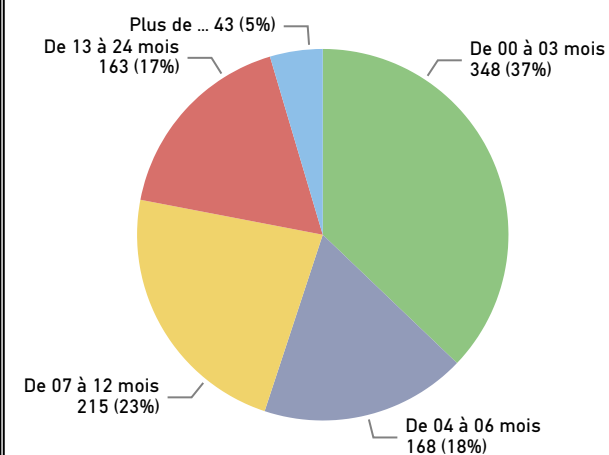

Tableau de bord de la Cour provinciale – palais de justice de Bathurst - 2e trimestre 2022

Région couverte

Accusations traitées – cinq types d'infractions les plus fréquentes

Temps pour traiter les accusations

Résultats des accusations traitées

Salles d'audience

Tribunal	Salles d'audience actives	Salles d'audience
Bathurst	2	2

Accusations non traitées – cinq types d'infractions les plus fréquentes

Temps écoulé depuis les accusations (non traitées)

Gestion des affaires pour le trimestre

Solde de départ	965
+ accusations portées	466
- accusations traitées	494
= Solde finale	937
Écart	-28

Délais dans le système judiciaire – no. de semaine

Diminution de l'arriéré