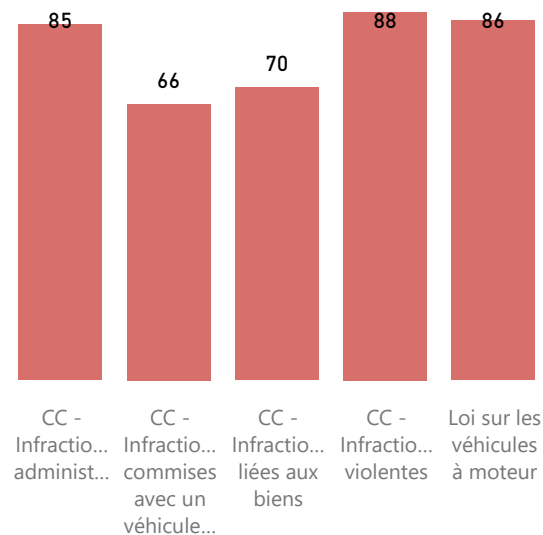

Tableau de bord de la Cour provinciale – palais de justice de Bathurst - 2e trimestre 2022

Région couverte

Accusations traitées – cinq types d'infractions les plus fréquentes

Temps pour traiter les accusations

Résultats des accusations traitées

Salles d'audience

Tribunal	Salles d'audience actives	Salles d'audience
Bathurst	2	2

Accusations non traitées – cinq types d'infractions les plus fréquentes

Temps écoulé depuis les accusations (non traitées)

Gestion des affaires pour le trimestre

Solde de départ	965
+ accusations portées	466
- accusations traitées	494
= Solde finale	937
Écart	-28

Délais dans le système judiciaire – no. de semaine

Diminution de l'arriéré