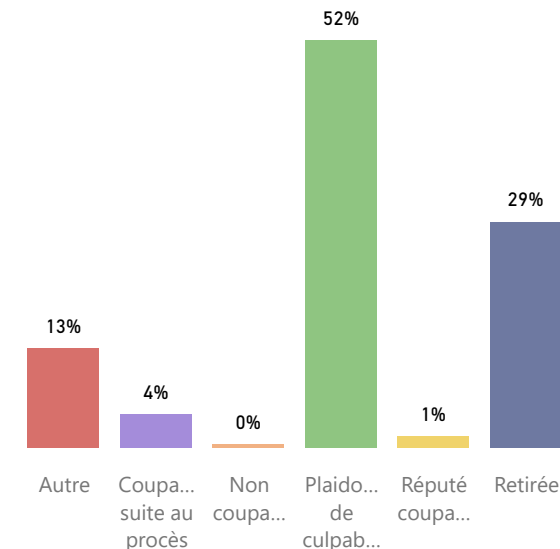

Tableau de bord de la Cour provinciale – palais de justice de Bathurst - 2e trimestre 2022

Région couverte

Accusations traitées – cinq types d'infractions les plus fréquentes

Temps pour traiter les accusations

Résultats des accusations traitées

Salles d'audience

Tribunal	Salles d'audience actives	Salles d'audience
Bathurst	2	2

Accusations non traitées – cinq types d'infractions les plus fréquentes

Temps écoulé depuis les accusations (non traitées)

Gestion des affaires pour le trimestre

Solde de départ	965
+ accusations portées	466
- accusations traitées	494
= Solde finale	937
Écart	-28

Délais dans le système judiciaire – no. de semaine

Diminution de l'arriéré