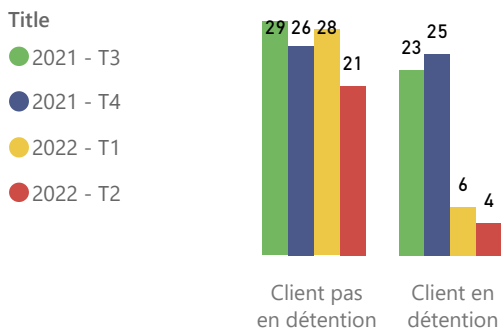

Tableau de bord de la Cour provinciale – palais de justice de Bathurst - 2e trimestre 2022

Région couverte

Accusations traitées – cinq types d'infractions les plus fréquentes

Temps pour traiter les accusations

Résultats des accusations traitées

Salles d'audience

Tribunal	Salles d'audience actives	Salles d'audience
Bathurst	2	2

Accusations non traitées – cinq types d'infractions les plus fréquentes

Temps écoulé depuis les accusations (non traitées)

Gestion des affaires pour le trimestre

Solde de départ	965
+ accusations portées	466
- accusations traitées	494
= Solde finale	937
Écart	-28

Délais dans le système judiciaire – no. de semaine

Diminution de l'arriéré