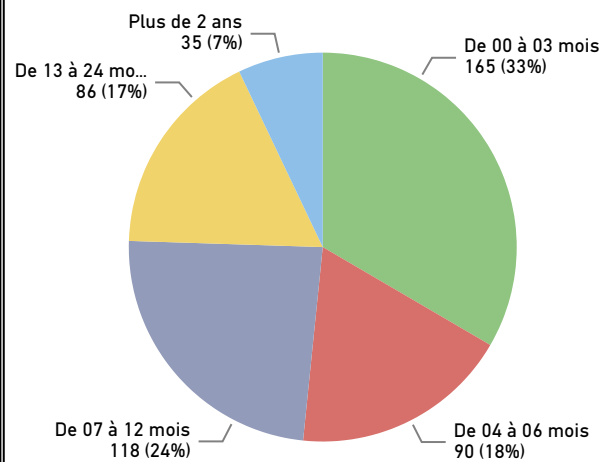

Tableau de bord de la Cour provinciale – palais de justice de Bathurst - 2e trimestre 2022

Région couverte

Accusations traitées – cinq types d'infractions les plus fréquentes

Temps pour traiter les accusations

Résultats des accusations traitées

Salles d'audience

Tribunal	Salles d'audience actives	Salles d'audience
Bathurst	2	2

Accusations non traitées – cinq types d'infractions les plus fréquentes

Temps écoulé depuis les accusations (non traitées)

Gestion des affaires pour le trimestre

Solde de départ	965
+ accusations portées	466
- accusations traitées	494
= Solde finale	937
Écart	-28

Délais dans le système judiciaire – no. de semaine

Diminution de l'arriéré