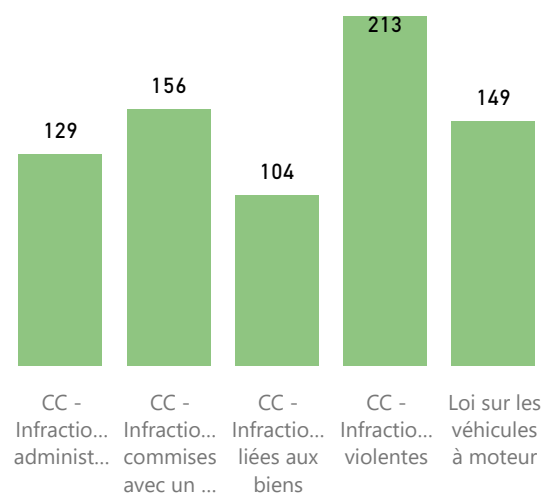

Tableau de bord de la Cour provinciale – palais de justice de Bathurst - 2e trimestre 2022

Région couverte

Accusations traitées – cinq types d'infractions les plus fréquentes

Temps pour traiter les accusations

Résultats des accusations traitées

Salles d'audience

Tribunal	Salles d'audience actives	Salles d'audience
Bathurst	2	2

Accusations non traitées – cinq types d'infractions les plus fréquentes

Temps écoulé depuis les accusations (non traitées)

Gestion des affaires pour le trimestre

Solde de départ	965
+ accusations portées	466
- accusations traitées	494
= Solde finale	937
Écart	-28

Délais dans le système judiciaire – no. de semaine

Diminution de l'arriéré