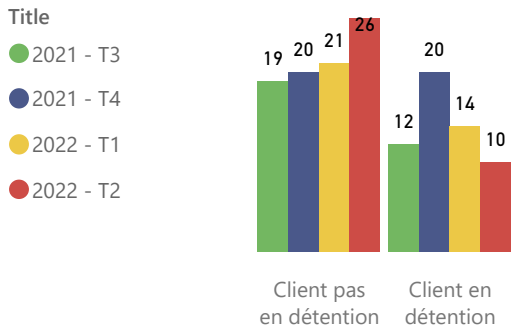

Tableau de bord de la Cour provinciale – palais de justice de Campbellton - 2e trimestre 2022

Région couverte

Accusations traitées – cinq types d'infractions les plus fréquentes

Temps pour traiter les accusations

Résultats des accusations traitées

Salles d'audience

Tribunal	Salles d'audience actives	Salles d'audience
Campbellton	1	2

Délais dans le système judiciaire – no. de semaine

Accusations non traitées – cinq types d'infractions les plus fréquentes

Temps écoulé depuis les accusations (non traitées)

Gestion des affaires pour le trimestre

Solde de départ	308
+ accusations portées	185
- accusations traitées	137
= Solde finale	356
Écart	48

Augmentation de l'arriéré