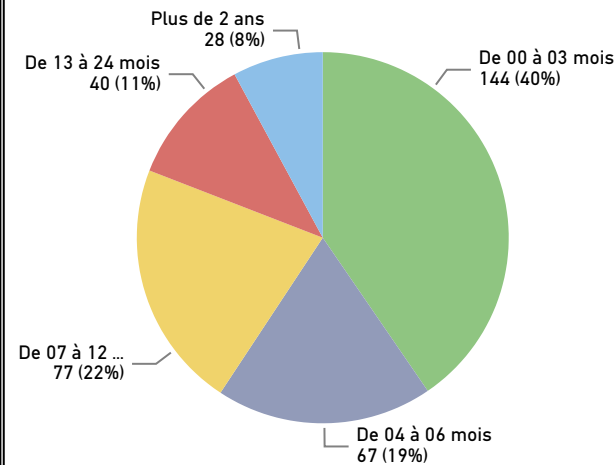

Tableau de bord de la Cour provinciale – palais de justice de Campbellton - 2e trimestre 2022

Région couverte

Accusations traitées – cinq types d'infractions les plus fréquentes

Temps pour traiter les accusations

Résultats des accusations traitées

Salles d'audience

Tribunal	Salles d'audience actives	Salles d'audience
Campbellton	1	2

Délais dans le système judiciaire – no. de semaine

Accusations non traitées – cinq types d'infractions les plus fréquentes

Temps écoulé depuis les accusations (non traitées)

Gestion des affaires pour le trimestre

Solde de départ	308
+ accusations portées	185
- accusations traitées	137
= Solde finale	356
Écart	48

Augmentation de l'arriéré