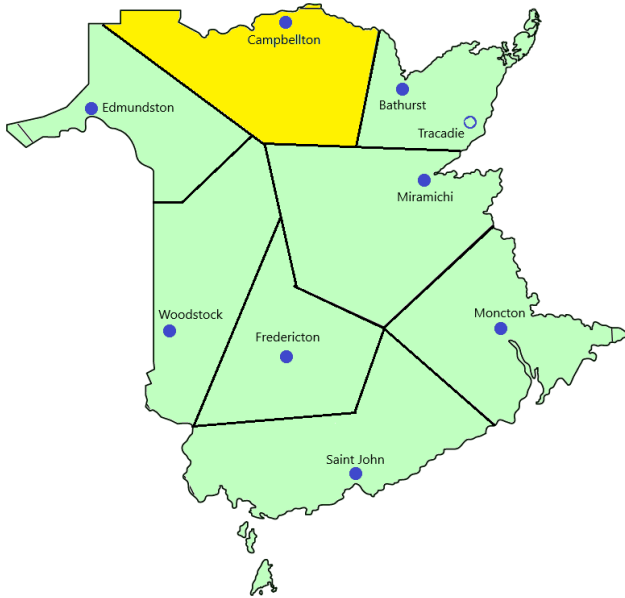

Tableau de bord de la Cour provinciale – palais de justice de Campbellton - 2e trimestre 2022

Région couverte

Accusations traitées – cinq types d'infractions les plus fréquentes

Temps pour traiter les accusations

Résultats des accusations traitées

Salles d'audience

Tribunal	Salles d'audience actives	Salles d'audience
Campbellton	1	2

Délais dans le système judiciaire – no. de semaine

Accusations non traitées – cinq types d'infractions les plus fréquentes