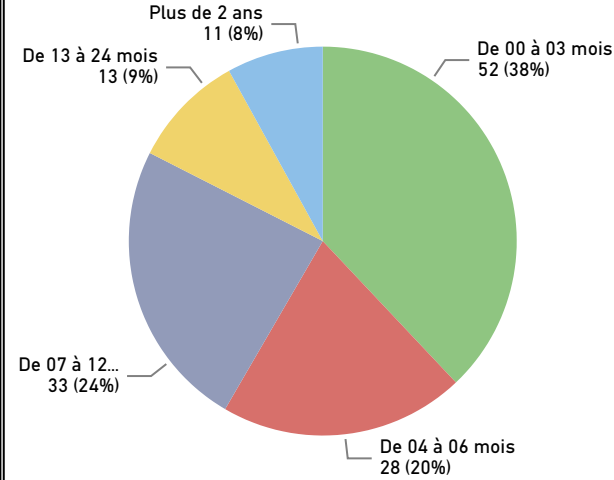

Tableau de bord de la Cour provinciale – palais de justice de Campbellton - 2e trimestre 2022

Région couverte

Accusations traitées – cinq types d'infractions les plus fréquentes

Temps pour traiter les accusations

Résultats des accusations traitées

Salles d'audience

Tribunal	Salles d'audience actives	Salles d'audience
Campbellton	1	2

Délais dans le système judiciaire – no. de semaine

Accusations non traitées – cinq types d'infractions les plus fréquentes

Temps écoulé depuis les accusations (non traitées)

Gestion des affaires pour le trimestre

Solde de départ	308
+ accusations portées	185
- accusations traitées	137
= Solde finale	356
Écart	48

Augmentation de l'arriéré