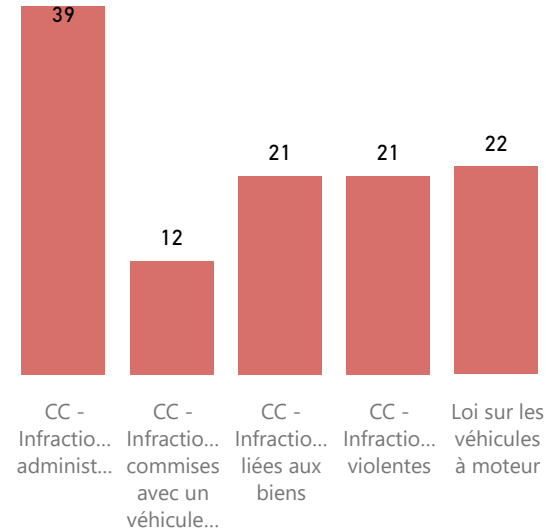

Tableau de bord de la Cour provinciale – palais de justice de Campbellton - 2e trimestre 2022

Région couverte

Accusations traitées – cinq types d'infractions les plus fréquentes

Temps pour traiter les accusations

Résultats des accusations traitées

Salles d'audience

Tribunal	Salles d'audience actives	Salles d'audience
Campbellton	1	2

Délais dans le système judiciaire – no. de semaine

Accusations non traitées – cinq types d'infractions les plus fréquentes

Temps écoulé depuis les accusations (non traitées)

Gestion des affaires pour le trimestre

Solde de départ	308
+ accusations portées	185
- accusations traitées	137
= Solde finale	356
Écart	48

Augmentation de l'arriéré