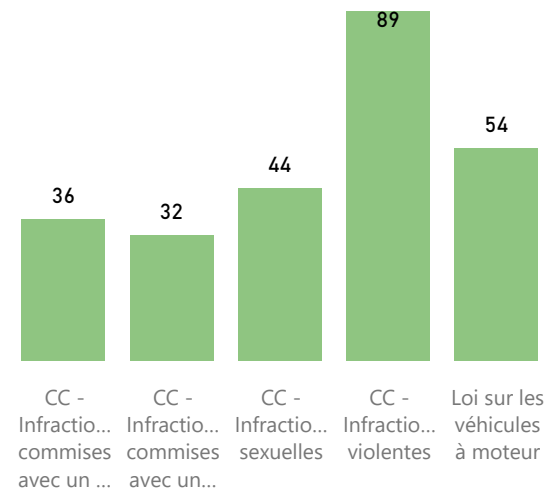

Tableau de bord de la Cour provinciale – palais de justice de Campbellton - 2e trimestre 2022

Région couverte

Accusations traitées – cinq types d'infractions les plus fréquentes

Temps pour traiter les accusations

Résultats des accusations traitées

Salles d'audience

Tribunal	Salles d'audience actives	Salles d'audience
Campbellton	1	2

Délais dans le système judiciaire – no. de semaine

Accusations non traitées – cinq types d'infractions les plus fréquentes

Temps écoulé depuis les accusations (non traitées)

Gestion des affaires pour le trimestre

Solde de départ	308
+ accusations portées	185
- accusations traitées	137
= Solde finale	356
Écart	48

Augmentation de l'arriéré