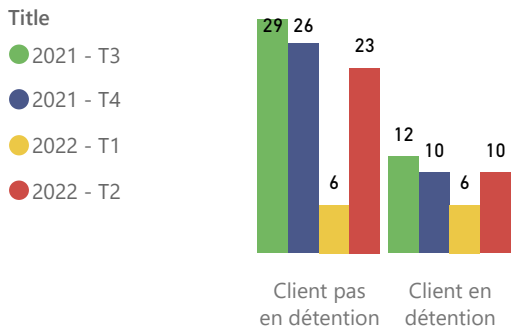

Tableau de bord de la Cour provinciale – palais de justice de Edmundston - 2e trimestre 2022

Région couverte

Accusations traitées – cinq types d'infractions les plus fréquentes

Temps pour traiter les accusations

Résultats des accusations traitées

Salles d'audience

Tribunal	Salles d'audience actives	Salles d'audience
Edmundston	1.25	2

Délais dans le système judiciaire – no. de semaine

Accusations non traitées – cinq types d'infractions les plus fréquentes

Temps écoulé depuis les accusations (non traitées)

Gestion des affaires pour le trimestre

Solde de départ	827
+ accusations portées	313
- accusations traitées	366
= Solde finale	774
Écart	-53
Diminution de l'arriéré	