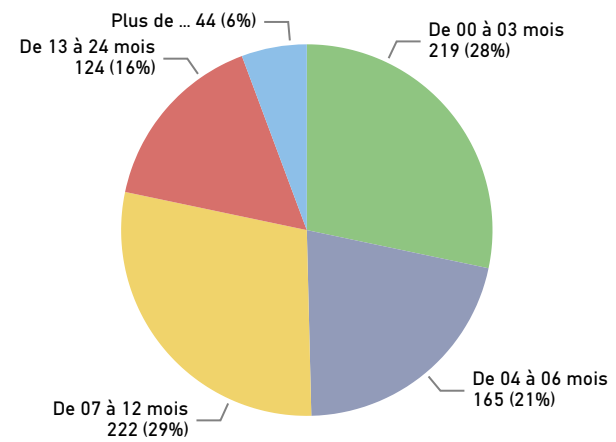

Tableau de bord de la Cour provinciale – palais de justice de Edmundston - 2e trimestre 2022

Région couverte

Accusations traitées – cinq types d'infractions les plus fréquentes

Temps pour traiter les accusations

Résultats des accusations traitées

Salles d'audience

Tribunal	Salles d'audience actives	Salles d'audience
Edmundston	1.25	2

Délais dans le système judiciaire – no. de semaine

Accusations non traitées – cinq types d'infractions les plus fréquentes

Temps écoulé depuis les accusations (non traitées)

Gestion des affaires pour le trimestre

Solde de départ	827
+ accusations portées	313
- accusations traitées	366
= Solde finale	774
Écart	-53
Diminution de l'arriéré	