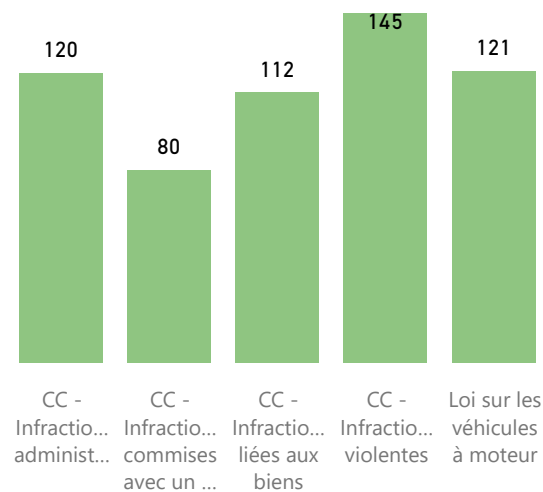

Tableau de bord de la Cour provinciale – palais de justice de Edmundston - 2e trimestre 2022

Région couverte

Accusations traitées – cinq types d'infractions les plus fréquentes

Temps pour traiter les accusations

Résultats des accusations traitées

Salles d'audience

Tribunal	Salles d'audience actives	Salles d'audience
Edmundston	1.25	2

Délais dans le système judiciaire – no. de semaine

Accusations non traitées – cinq types d'infractions les plus fréquentes

Temps écoulé depuis les accusations (non traitées)

Gestion des affaires pour le trimestre

Solde de départ	827
+ accusations portées	313
- accusations traitées	366
= Solde finale	774
Écart	-53
Diminution de l'arriéré	