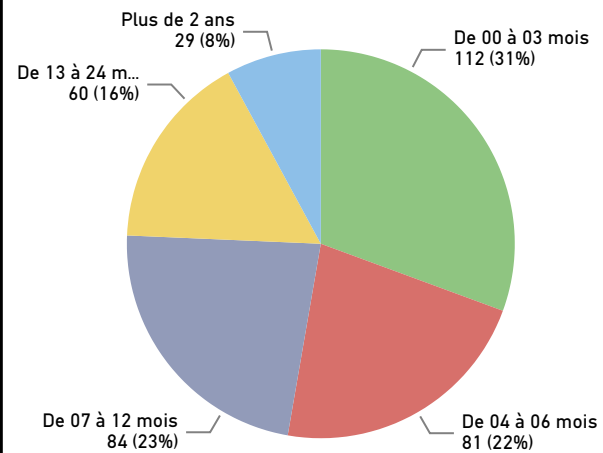

Tableau de bord de la Cour provinciale – palais de justice de Edmundston - 2e trimestre 2022

Région couverte

Accusations traitées – cinq types d'infractions les plus fréquentes

Temps pour traiter les accusations

Résultats des accusations traitées

Salles d'audience

Tribunal	Salles d'audience actives	Salles d'audience
Edmundston	1.25	2

Délais dans le système judiciaire – no. de semaine

Accusations non traitées – cinq types d'infractions les plus fréquentes

Temps écoulé depuis les accusations (non traitées)

Gestion des affaires pour le trimestre

Solde de départ	827
+ accusations portées	313
- accusations traitées	366
= Solde finale	774
Écart	-53
Diminution de l'arriéré	