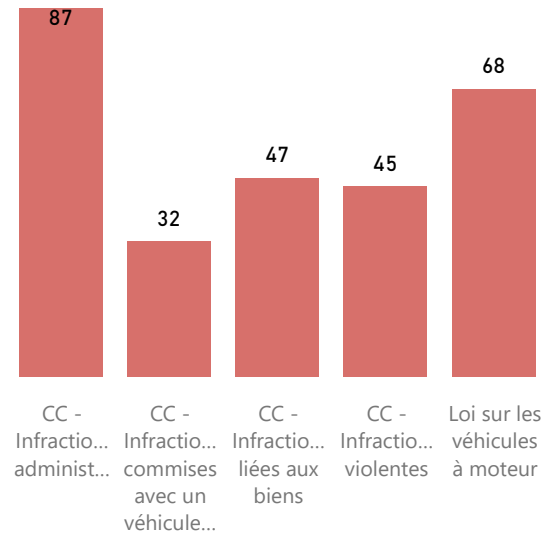

Tableau de bord de la Cour provinciale – palais de justice de Edmundston - 2e trimestre 2022

Région couverte

Accusations traitées – cinq types d'infractions les plus fréquentes

Temps pour traiter les accusations

Résultats des accusations traitées

Salles d'audience

Tribunal	Salles d'audience actives	Salles d'audience
Edmundston	1.25	2

Délais dans le système judiciaire – no. de semaine

Accusations non traitées – cinq types d'infractions les plus fréquentes

Temps écoulé depuis les accusations (non traitées)

Gestion des affaires pour le trimestre

Solde de départ	827
+ accusations portées	313
- accusations traitées	366
= Solde finale	774
Écart	-53
Diminution de l'arriéré	