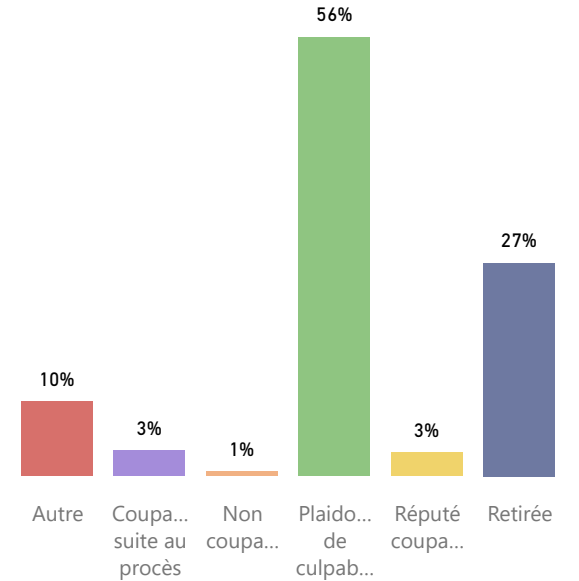

Tableau de bord de la Cour provinciale – palais de justice de Edmundston - 2e trimestre 2022

Région couverte

Accusations traitées – cinq types d'infractions les plus fréquentes

Temps pour traiter les accusations

Résultats des accusations traitées

Salles d'audience

Tribunal	Salles d'audience actives	Salles d'audience
Edmundston	1.25	2

Délais dans le système judiciaire – no. de semaine

Accusations non traitées – cinq types d'infractions les plus fréquentes

Temps écoulé depuis les accusations (non traitées)

Gestion des affaires pour le trimestre

Solde de départ	827
+ accusations portées	313
- accusations traitées	366
= Solde finale	774
Écart	-53
Diminution de l'arriéré	