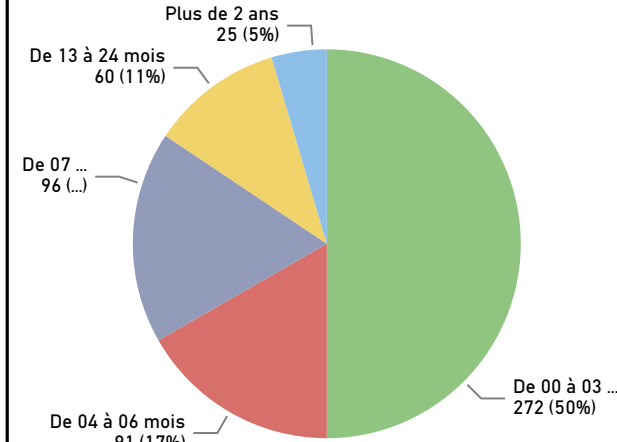

Tableau de bord de la Cour provinciale – palais de justice de Miramichi - 2e trimestre 2022

Région couverte

Accusations traitées – cinq types d'infractions les plus fréquentes

Temps pour traiter les accusations

Résultats des accusations traitées

Salles d'audience

Tribunal	Salles d'audience actives	Salles d'audience
Miramichi	2	2

Délais dans le système judiciaire – no. de semaine

Accusations non traitées – cinq types d'infractions les plus fréquentes

Temps écoulé depuis les accusations (non traitées)

Gestion des affaires pour le trimestre

Solde de départ	1131
+ accusations portées	472
- accusations traitées	544
= Solde finale	1059
Écart	-72
Diminution de l'arriéré	