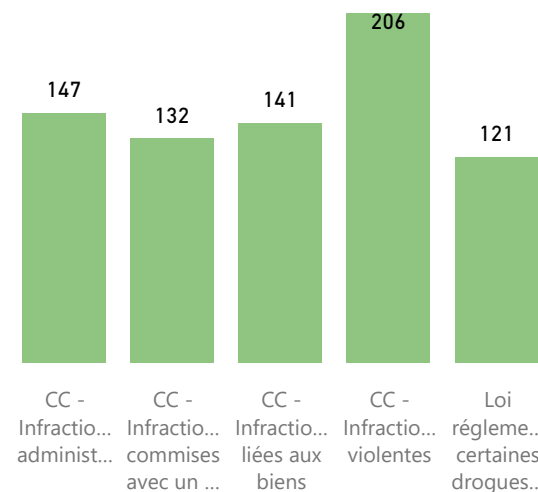

Tableau de bord de la Cour provinciale – palais de justice de Miramichi - 2e trimestre 2022

Région couverte

Accusations traitées – cinq types d'infractions les plus fréquentes

Temps pour traiter les accusations

Résultats des accusations traitées

Salles d'audience

Tribunal	Salles d'audience actives	Salles d'audience
Miramichi	2	2

Délais dans le système judiciaire – no. de semaine

Accusations non traitées – cinq types d'infractions les plus fréquentes

Temps écoulé depuis les accusations (non traitées)

Gestion des affaires pour le trimestre

Solde de départ	1131
+ accusations portées	472
- accusations traitées	544
= Solde finale	1059
Écart	-72
Diminution de l'arriéré	