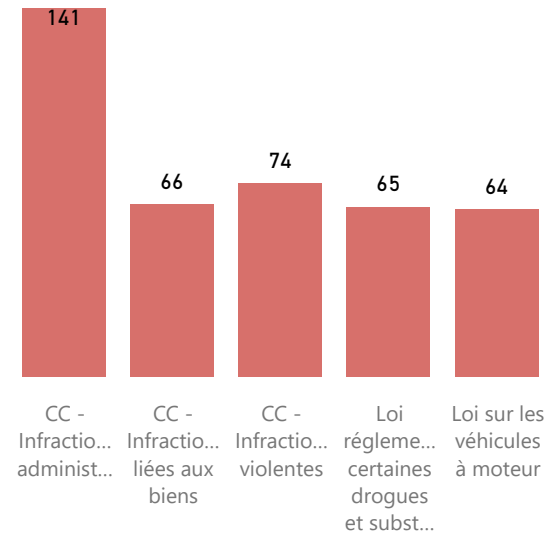

Tableau de bord de la Cour provinciale – palais de justice de Miramichi - 2e trimestre 2022

Région couverte

Accusations traitées – cinq types d'infractions les plus fréquentes

Temps pour traiter les accusations

Résultats des accusations traitées

Salles d'audience

Tribunal	Salles d'audience actives	Salles d'audience
Miramichi	2	2

Délais dans le système judiciaire – no. de semaine

Accusations non traitées – cinq types d'infractions les plus fréquentes

Temps écoulé depuis les accusations (non traitées)

Gestion des affaires pour le trimestre

Solde de départ	1131
+ accusations portées	472
- accusations traitées	544
= Solde finale	1059
Écart	-72
Diminution de l'arriéré	