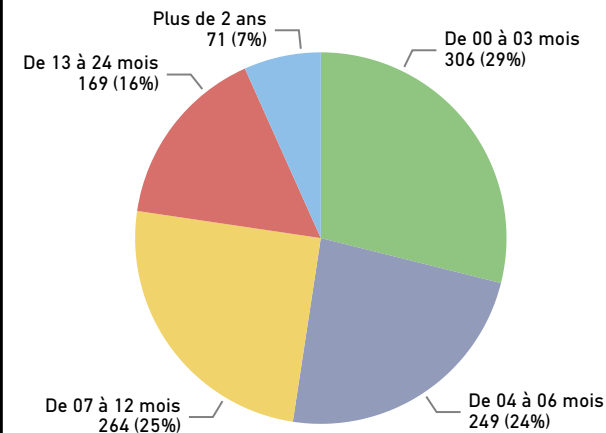

Tableau de bord de la Cour provinciale – palais de justice de Miramichi - 2e trimestre 2022

Région couverte

Accusations traitées – cinq types d'infractions les plus fréquentes

Temps pour traiter les accusations

Résultats des accusations traitées

Salles d'audience

Tribunal	Salles d'audience actives	Salles d'audience
Miramichi	2	2

Délais dans le système judiciaire – no. de semaine

Accusations non traitées – cinq types d'infractions les plus fréquentes

Temps écoulé depuis les accusations (non traitées)

Gestion des affaires pour le trimestre

Solde de départ	1131
+ accusations portées	472
- accusations traitées	544
= Solde finale	1059
Écart	-72
Diminution de l'arriéré	