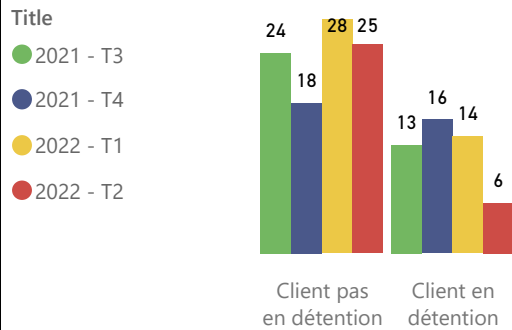

Tableau de bord de la Cour provinciale – palais de justice de Miramichi - 2e trimestre 2022

Région couverte

Accusations traitées – cinq types d'infractions les plus fréquentes

Temps pour traiter les accusations

Résultats des accusations traitées

Salles d'audience

Tribunal	Salles d'audience actives	Salles d'audience
Miramichi	2	2

Délais dans le système judiciaire – no. de semaine

Accusations non traitées – cinq types d'infractions les plus fréquentes

Temps écoulé depuis les accusations (non traitées)

Gestion des affaires pour le trimestre

Solde de départ	1131
+ accusations portées	472
- accusations traitées	544
= Solde finale	1059
Écart	-72
Diminution de l'arriéré	