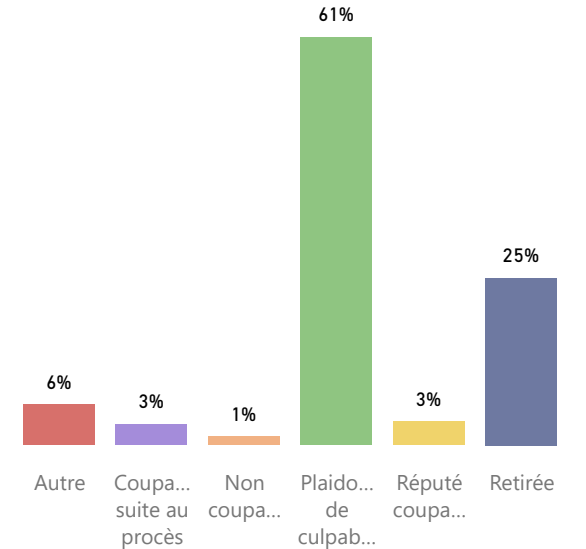

Tableau de bord de la Cour provinciale – palais de justice de Miramichi - 2e trimestre 2022

Région couverte

Accusations traitées – cinq types d'infractions les plus fréquentes

Temps pour traiter les accusations

Résultats des accusations traitées

Salles d'audience

Tribunal	Salles d'audience actives	Salles d'audience
Miramichi	2	2

Délais dans le système judiciaire – no. de semaine

Accusations non traitées – cinq types d'infractions les plus fréquentes

Temps écoulé depuis les accusations (non traitées)

Gestion des affaires pour le trimestre

Solde de départ	1131
+ accusations portées	472
- accusations traitées	544
= Solde finale	1059
Écart	-72
Diminution de l'arriéré	