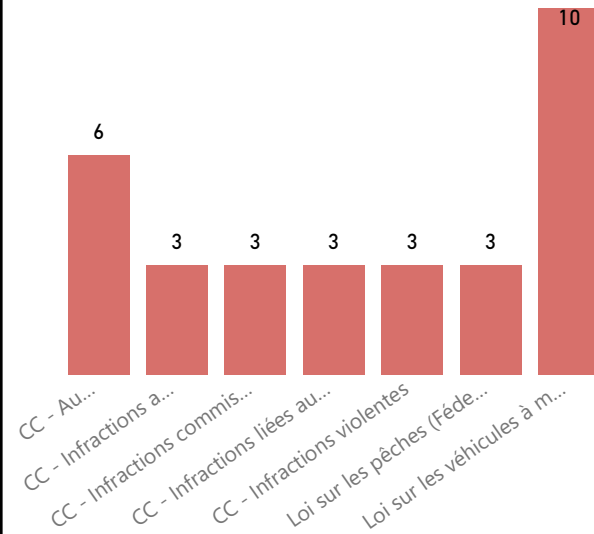

Tableau de bord de la Cour provinciale – palais de justice de Tracadie - 2e trimestre 2022

Région couverte

Accusations traitées – cinq types d'infractions les plus fréquentes

Temps pour traiter les accusations

Résultats des accusations traitées

Salles d'audience

Tribunal	Salles d'audience actives	Salles d'audience
Tracadie	0.2	0.2

Accusations non traitées – cinq types d'infractions les plus fréquentes

Temps écoulé depuis les accusations (non traitées)

Gestion des affaires pour le trimestre

Solde de départ	137
+ accusations portées	45
- accusations traitées	34
= Solde finale	148
Écart	11

Augmentation de l'arriéré

Délais dans le système judiciaire – no. de semaine