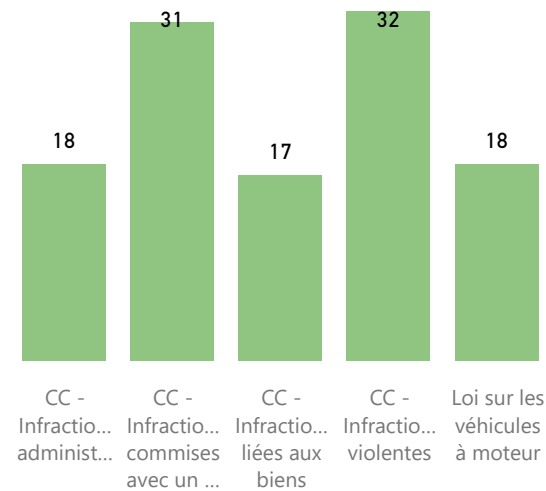

Tableau de bord de la Cour provinciale – palais de justice de Tracadie - 2e trimestre 2022

Région couverte

Accusations traitées – cinq types d'infractions les plus fréquentes

Temps pour traiter les accusations

Résultats des accusations traitées

Salles d'audience

Tribunal	Salles d'audience actives	Salles d'audience
Tracadie	0.2	0.2

Accusations non traitées – cinq types d'infractions les plus fréquentes

Temps écoulé depuis les accusations (non traitées)

Gestion des affaires pour le trimestre

Solde de départ	137
+ accusations portées	45
- accusations traitées	34
= Solde finale	148
Écart	11

Augmentation de l'arriéré

Délais dans le système judiciaire – no. de semaine