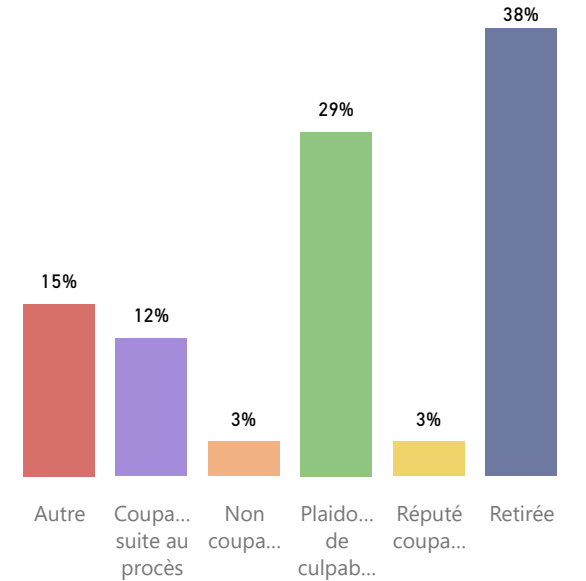

Tableau de bord de la Cour provinciale – palais de justice de Tracadie - 2e trimestre 2022

Région couverte

Accusations traitées – cinq types d'infractions les plus fréquentes

Temps pour traiter les accusations

Résultats des accusations traitées

Salles d'audience

Tribunal	Salles d'audience actives	Salles d'audience
Tracadie	0.2	0.2

Accusations non traitées – cinq types d'infractions les plus fréquentes

Temps écoulé depuis les accusations (non traitées)

Gestion des affaires pour le trimestre

Solde de départ	137
+ accusations portées	45
- accusations traitées	34
= Solde finale	148
Écart	11

Augmentation de l'arriéré

Délais dans le système judiciaire – no. de semaine