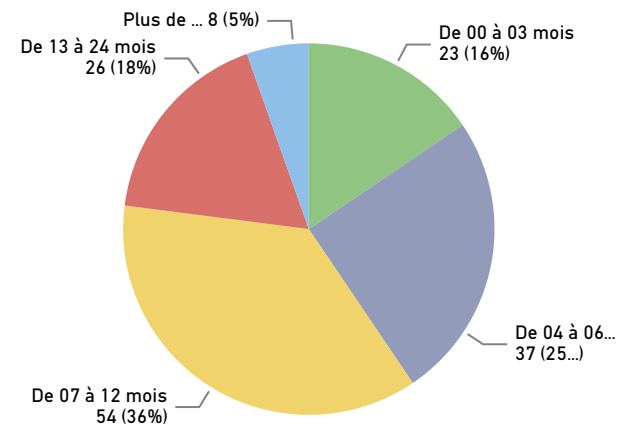

Tableau de bord de la Cour provinciale – palais de justice de Tracadie - 2e trimestre 2022

Région couverte

Accusations traitées – cinq types d'infractions les plus fréquentes

Temps pour traiter les accusations

Résultats des accusations traitées

Salles d'audience

Tribunal	Salles d'audience actives	Salles d'audience
Tracadie	0.2	0.2

Accusations non traitées – cinq types d'infractions les plus fréquentes

Temps écoulé depuis les accusations (non traitées)

Gestion des affaires pour le trimestre

Solde de départ	137
+ accusations portées	45
- accusations traitées	34
= Solde finale	148
Écart	11

Augmentation de l'arriéré

Délais dans le système judiciaire – no. de semaine