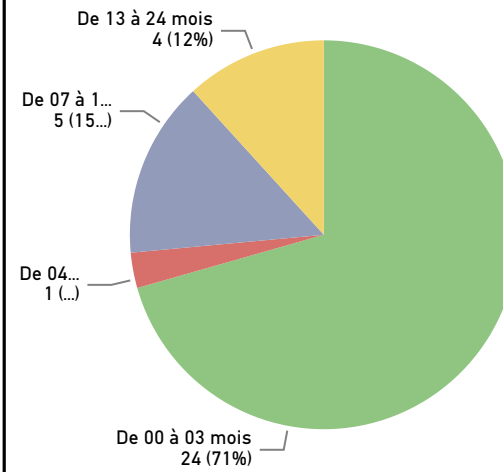

Tableau de bord de la Cour provinciale – palais de justice de Tracadie - 2e trimestre 2022

Région couverte

Accusations traitées – cinq types d'infractions les plus fréquentes

Temps pour traiter les accusations

Résultats des accusations traitées

Salles d'audience

Tribunal	Salles d'audience actives	Salles d'audience
Tracadie	0.2	0.2

Accusations non traitées – cinq types d'infractions les plus fréquentes

Temps écoulé depuis les accusations (non traitées)

Gestion des affaires pour le trimestre

Solde de départ	137
+ accusations portées	45
- accusations traitées	34
= Solde finale	148
Écart	11

Augmentation de l'arriéré

Délais dans le système judiciaire – no. de semaine