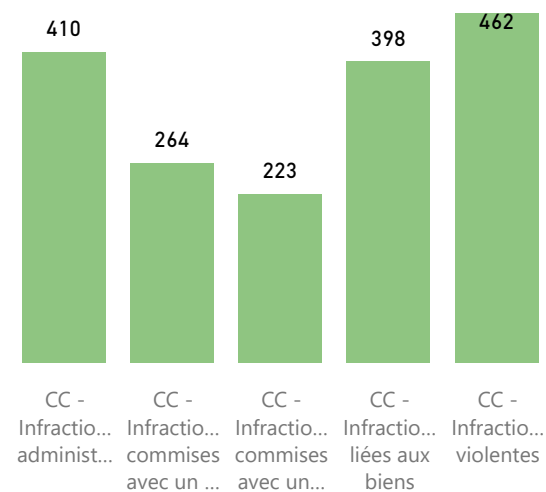

Tableau de bord de la Cour provinciale – palais de justice de Fredericton - 2e trimestre 2022

Région couverte

Accusations traitées – cinq types d'infractions les plus fréquentes

Temps pour traiter les accusations

Résultats des accusations traitées

Salles d'audience

Tribunal	Salles d'audience actives	Salles d'audience
Fredericton	3	3

Délais dans le système judiciaire – no. de semaine

Accusations non traitées – cinq types d'infractions les plus fréquentes

Temps écoulé depuis les accusations (non traitées)

Gestion des affaires pour le trimestre

Solde de départ	2414
+ accusations portées	1148
- accusations traitées	1042
= Solde finale	2520
Écart	106

Augmentation de l'arriéré