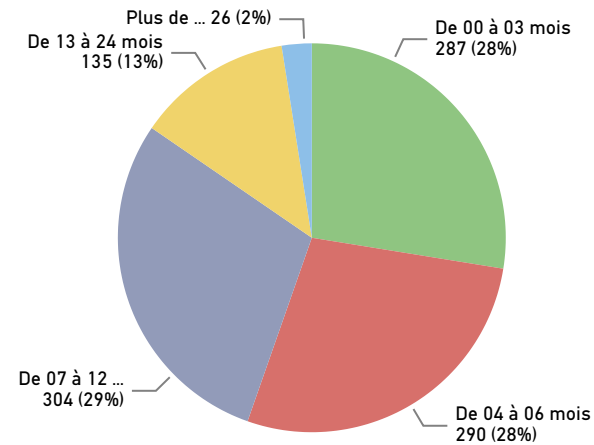

Tableau de bord de la Cour provinciale – palais de justice de Fredericton - 2e trimestre 2022

Région couverte

Accusations traitées – cinq types d'infractions les plus fréquentes

Temps pour traiter les accusations

Résultats des accusations traitées

Salles d'audience

Tribunal	Salles d'audience actives	Salles d'audience
Fredericton	3	3

Délais dans le système judiciaire – no. de semaine

Accusations non traitées – cinq types d'infractions les plus fréquentes

Temps écoulé depuis les accusations (non traitées)

Gestion des affaires pour le trimestre

Solde de départ	2414
+ accusations portées	1148
- accusations traitées	1042
= Solde finale	2520
Écart	106

Augmentation de l'arriéré