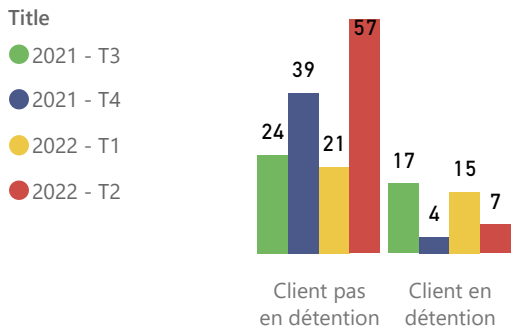

Tableau de bord de la Cour provinciale – palais de justice de Fredericton - 2e trimestre 2022

Région couverte

Accusations traitées – cinq types d'infractions les plus fréquentes

Temps pour traiter les accusations

Résultats des accusations traitées

Salles d'audience

Tribunal	Salles d'audience actives	Salles d'audience
Fredericton	3	3

Délais dans le système judiciaire – no. de semaine

Accusations non traitées – cinq types d'infractions les plus fréquentes

Temps écoulé depuis les accusations (non traitées)

Gestion des affaires pour le trimestre

Solde de départ	2414
+ accusations portées	1148
- accusations traitées	1042
= Solde finale	2520
Écart	106

Augmentation de l'arriéré