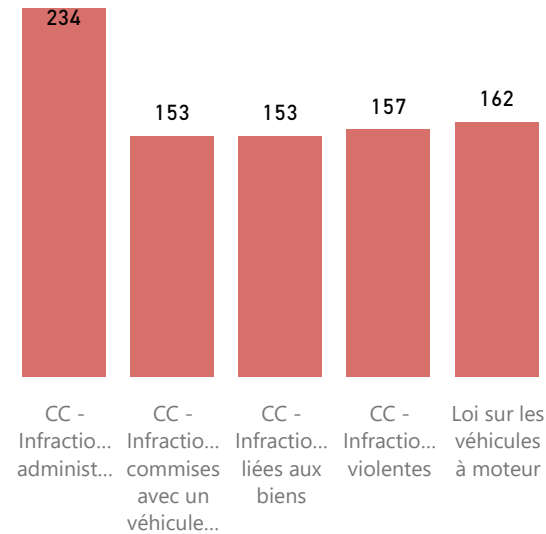

Tableau de bord de la Cour provinciale – palais de justice de Fredericton - 2e trimestre 2022

Région couverte

Accusations traitées – cinq types d'infractions les plus fréquentes

Temps pour traiter les accusations

Résultats des accusations traitées

Salles d'audience

Tribunal	Salles d'audience actives	Salles d'audience
Fredericton	3	3

Délais dans le système judiciaire – no. de semaine

Accusations non traitées – cinq types d'infractions les plus fréquentes

Temps écoulé depuis les accusations (non traitées)

Gestion des affaires pour le trimestre

Solde de départ	2414
+ accusations portées	1148
- accusations traitées	1042
= Solde finale	2520
Écart	106

Augmentation de l'arriéré