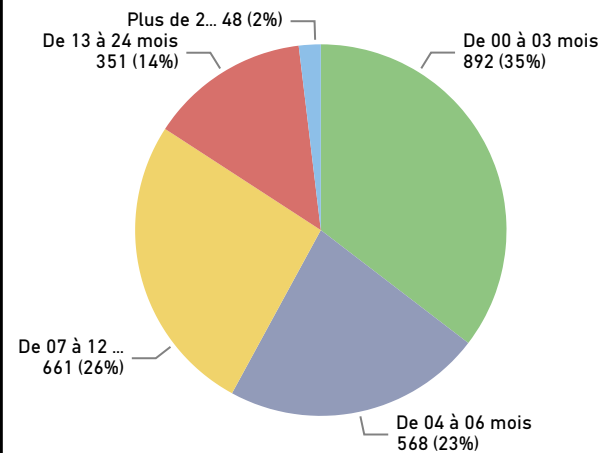

Tableau de bord de la Cour provinciale – palais de justice de Fredericton - 2e trimestre 2022

Région couverte

Accusations traitées – cinq types d'infractions les plus fréquentes

Temps pour traiter les accusations

Résultats des accusations traitées

Salles d'audience

Tribunal	Salles d'audience actives	Salles d'audience
Fredericton	3	3

Délais dans le système judiciaire – no. de semaine

Accusations non traitées – cinq types d'infractions les plus fréquentes

Temps écoulé depuis les accusations (non traitées)

Gestion des affaires pour le trimestre

Solde de départ	2414
+ accusations portées	1148
- accusations traitées	1042
= Solde finale	2520
Écart	106

Augmentation de l'arriéré